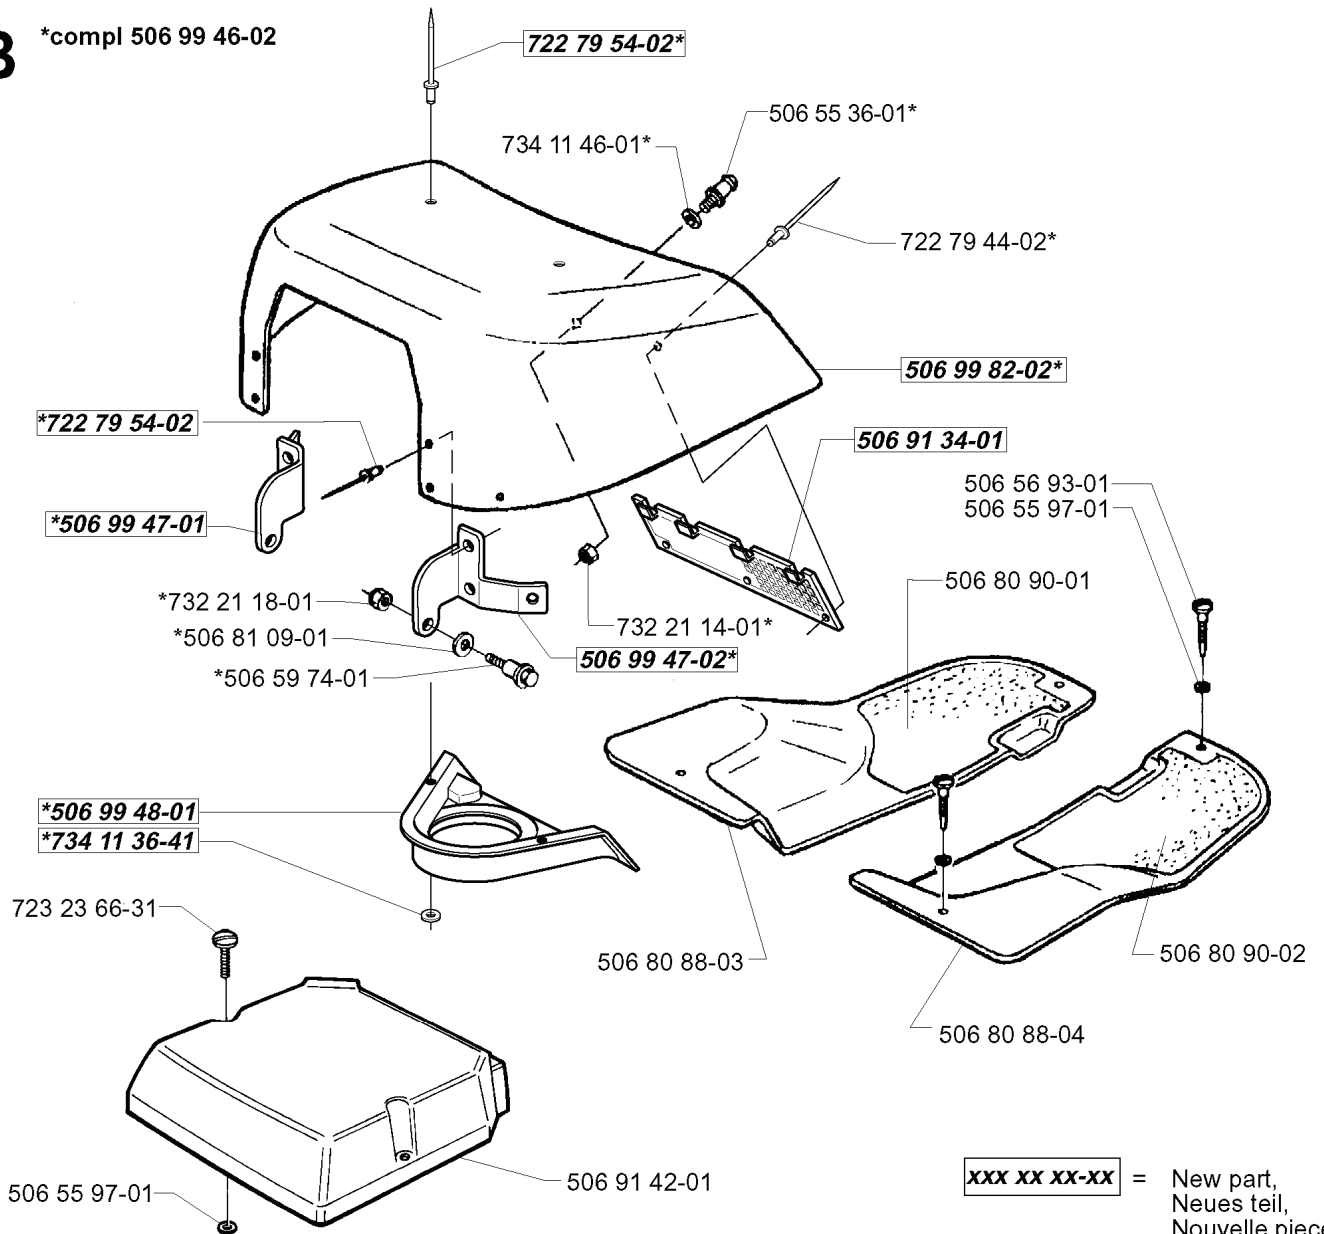

B

*compl 506 99 46-02

xxx xx xx-xx = New part,
Neues teil,
Nouvelle piece,
Nueva pieza,
Ny detalj