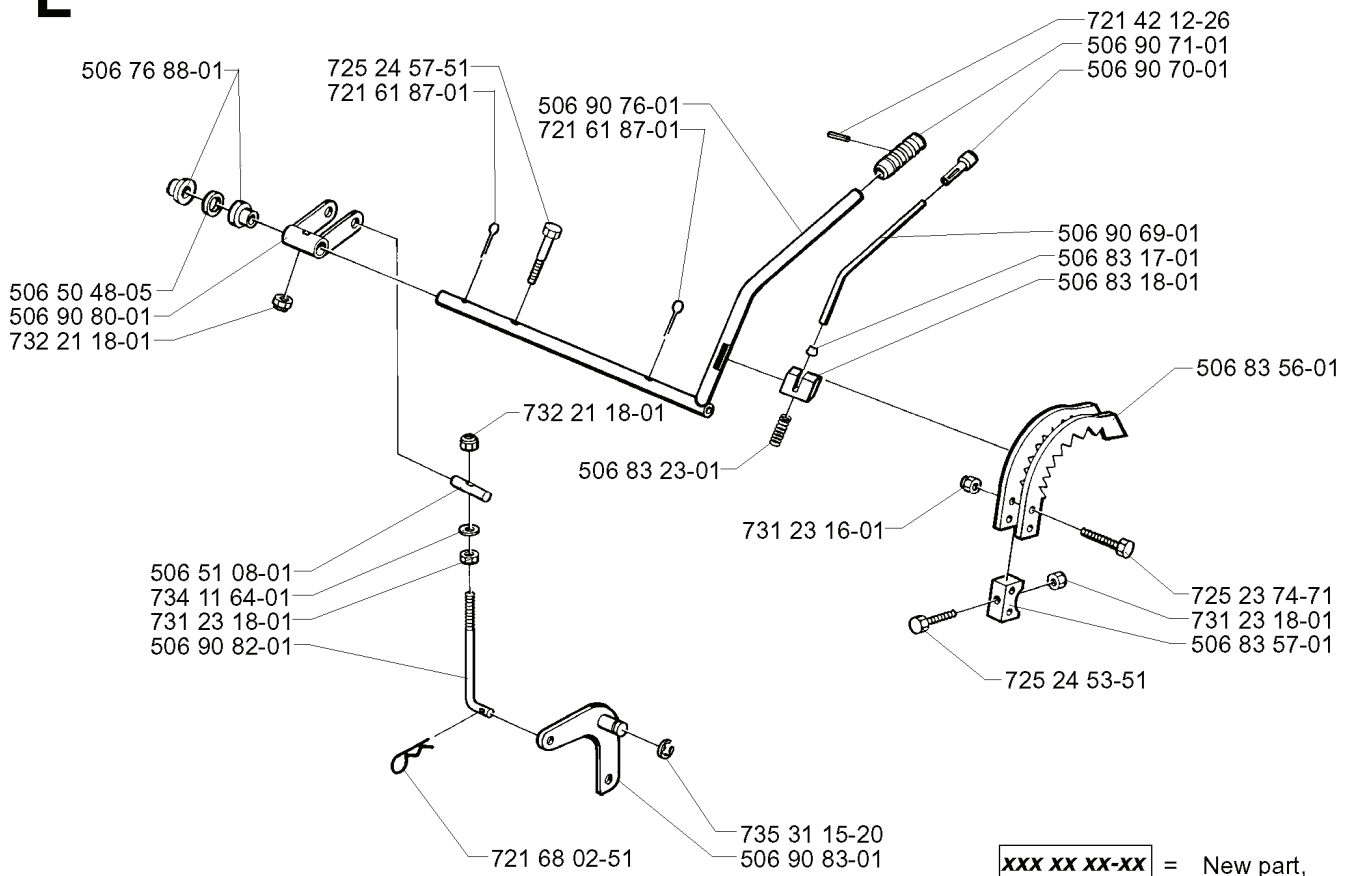

L

XXX XX XX-XX = New part,
Neues teil,
Nouvelle piece,
Nueva pieza,
Ny detalj