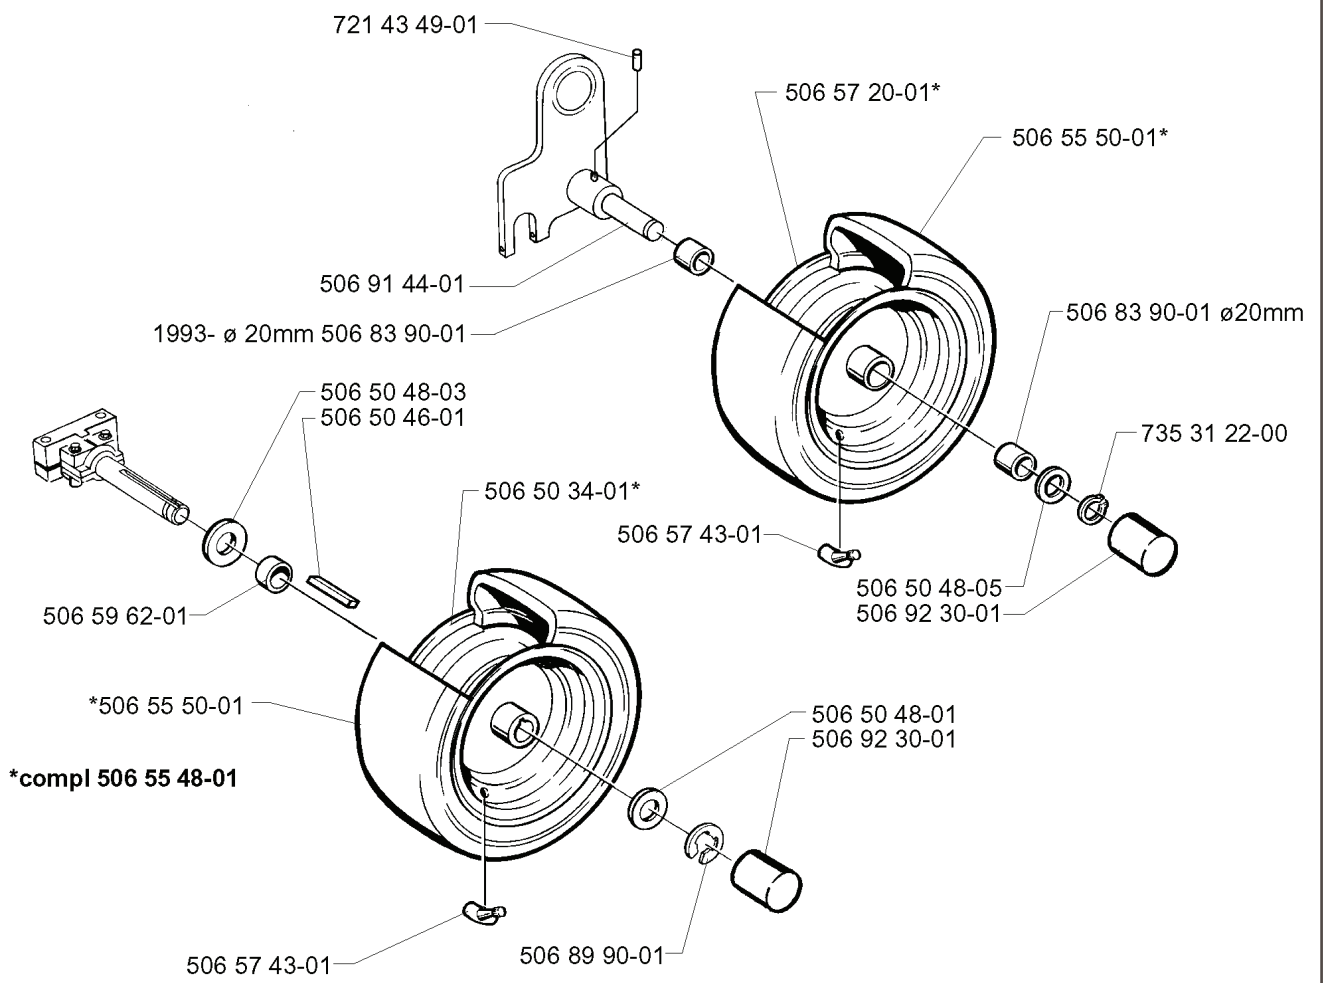

D

1993- *compl 506 55 49-02 (ø 20mm)