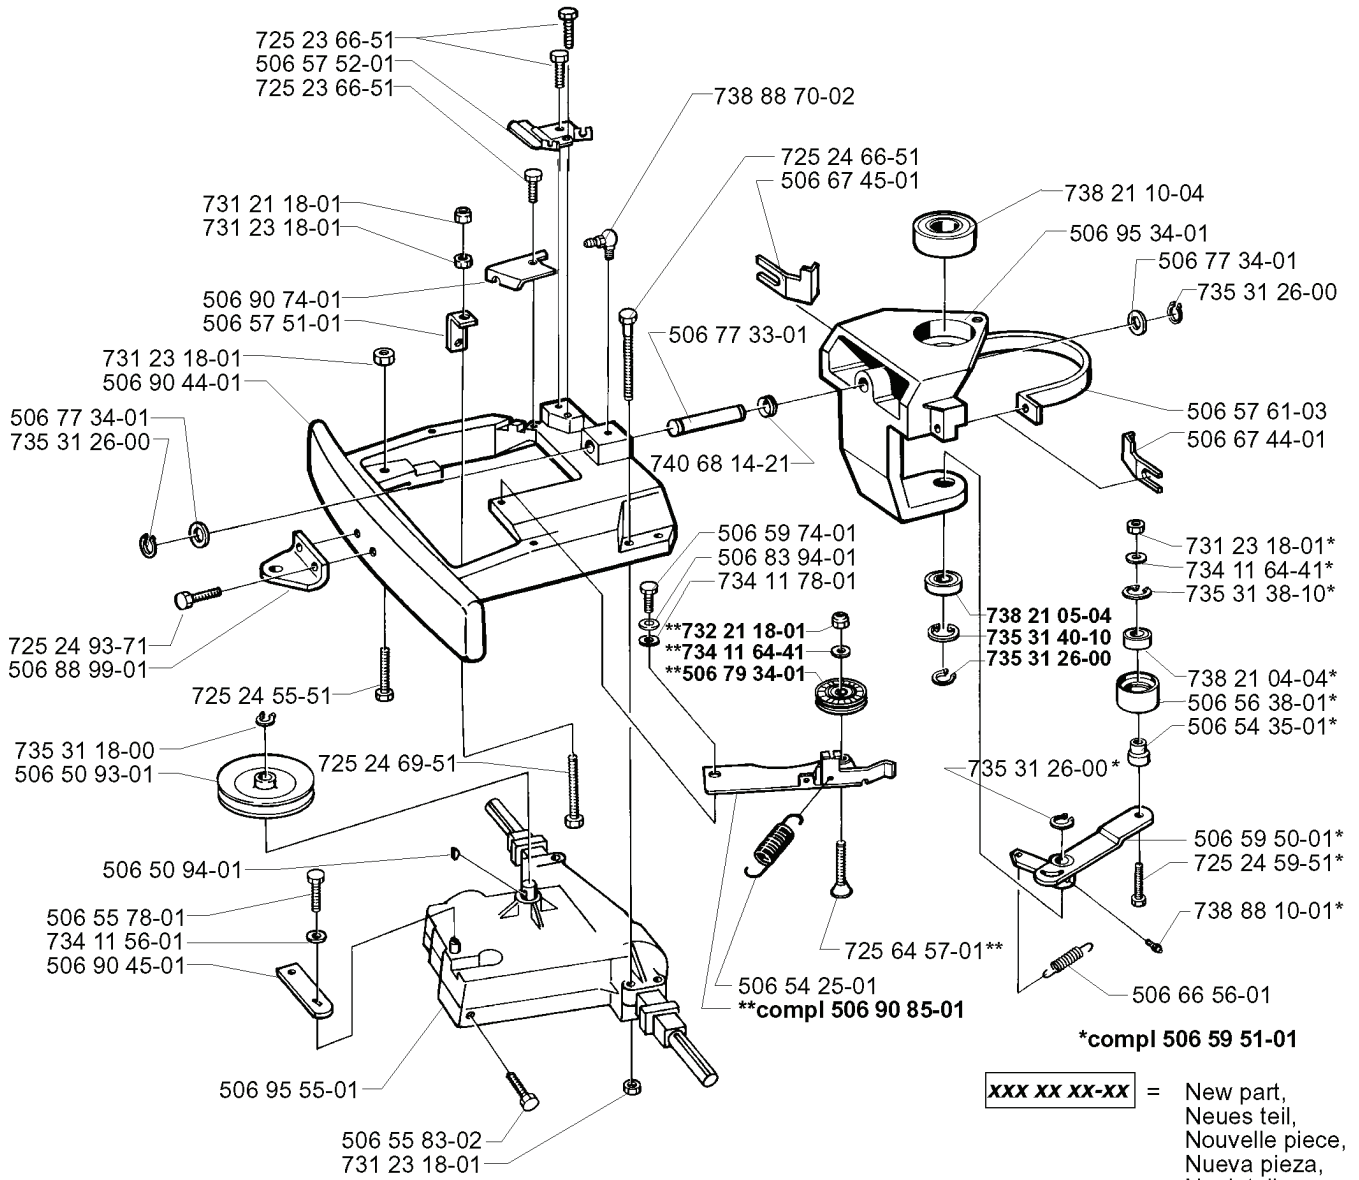

H

XXX XX XX-XX = New part,
Neues teil,
Nouvelle piece,
Nueva pieza,
Ny detalj