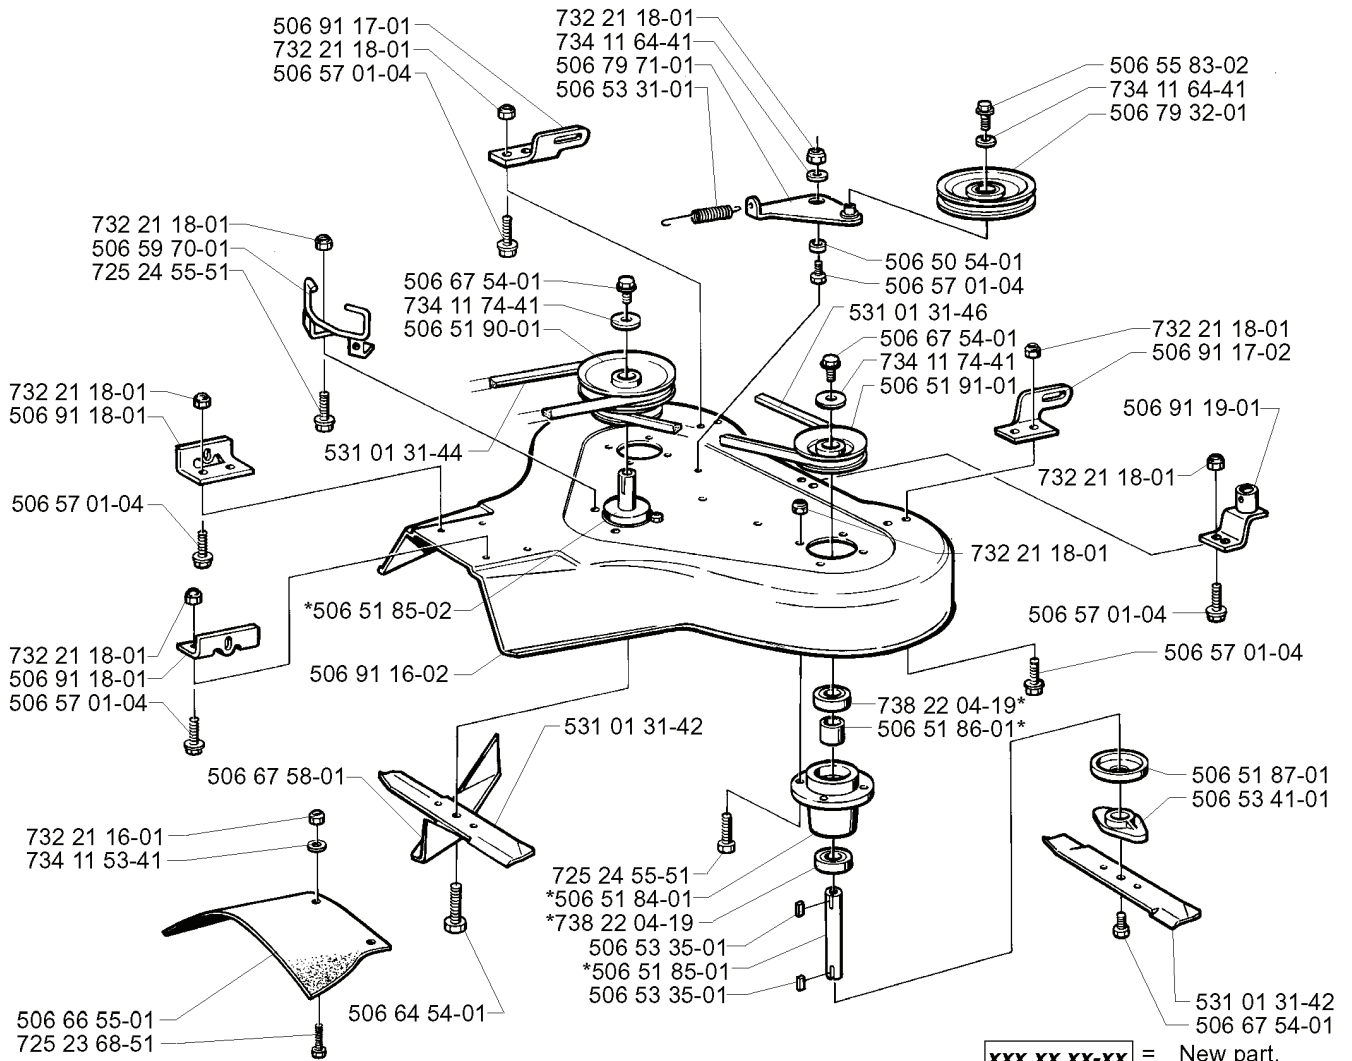

N

XXX XX XX-XX = New part,
Neues teil,
Nouvelle piece,
Nueva pieza,
Ny detalj

*compl 506 53 34-01 Yttre. Outer. Exterieur. Äusser. Ulko.
*compl 506 53 34-02 Mitten. Centre. Centre. Zentrum. Keski.