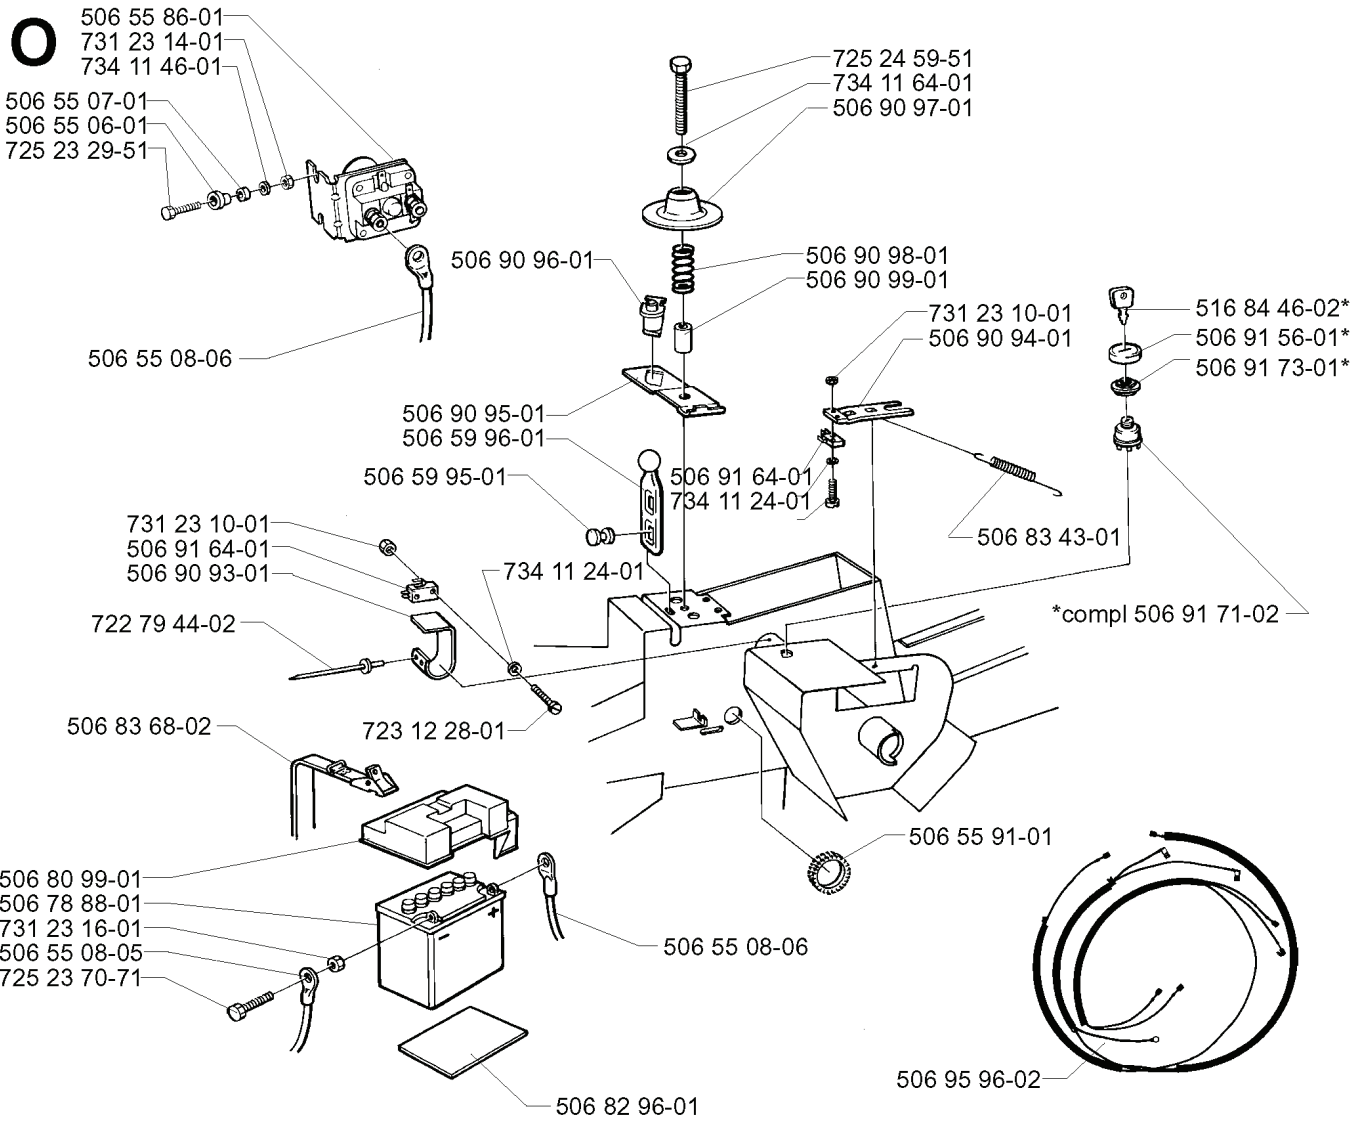

---

REF.	ART. NR	ARTIKELBESKRIVNING	ANMÄRKNING	KIT
501 69 17- 02	501691702	KOMBINYCKEL		1
502 71 36- 01	502713601	NYCKEL		1

J

REF.	ART. NR	ARTIKELBESKRIVNING	ANMÄRKNING	KIT
506 90 71-01	506907101	HANDTAG		1
721 42 12-26	721421226	SPÄNNSTIFT		1
506 55 73-01	506557301	VINKELLAS8 DIN7 1802		1
731 23 14-01	731231401	MUTTER (HEXAGON)		1
725 23 64-61	725236461	SKRUV EHHFT		1
506 56 65-01	506566501	KLÄMMA		1
506 90 73-01	506907301	VÄXELVÄLJARKABEL		1
725 23 31-51	725233151	SCREW		1
506 50 82-01	506508201	KLÄMMA		1
506 54 66-02	506546602	GASVAJER KPL		1
734 48 80-01	734488001	BRICKA		1
737 38 11-00	737381100	FJÄDERBRICKA		1
506 90 65-01	506906501	GEAR LEVER ASSY		1
732 21 14-01	732211401	LOCK NUT		1
506 54 64-01	506546401	BUSHING		1
506 54 63-01	506546301	LEVER THROTTLE CONTR		1
506 56 25-01	506562501	HANDTAG		1
506 83 23-02	506832302	TRYCKFJÄDER		1
506 83 18-01	506831801	LÅS		1
506 83 17-01	506831701	END FITTING		1
506 90 79-01	506907901	TRYCKSTÅNG		1
506 90 70-01	506907001	KNOPP		1

REF.	ART. NR	ARTIKELBESKRIVNING	ANMÄRKNING	KIT
506 77 05-02	506770502	KOPPLINGSPEDAL KPL		1
506 50 62-02	506506202	PEDAL RUBBER		1
721 61 52-01	721615201	SPLIT PIN		1
506 95 25-01	506952501	WIRE KPL		1
506 54 25-01	506542501	FJÄDER		1
506 96 53-01	506965301	PEDALPLATTA		1
506 57 01-04	506570104	SKRUV EHHFM		1
725 24 61-51	725246151	SKRUV EHHM		1
506 59 93-01	506599301	LÄNK		1
506 53 57-02	506535702	FJÄDER		1
506 95 26-01	506952601	KABEL		1
735 31 09-20	735310920	SPÄRRYTTARE		1
506 91 91-01	506919101	BROMSFJÄDER		1
506 53 56-02	506535602	FJÄDER		1
506 80 75-01	506807501	BROMSPEDAL KPL		1
506 88 77-01	506887701	LÄNK		1
738 21 02-04	738210204	KULLAGER		1
506 50 65-01	506506501	LAGERSTÖD		1
734 11 64-01	734116401	BRICKA		1
732 21 18-01	732211801	LOCK NUT		1
721 83 99-01	721839901	CLEVIS PIN		1