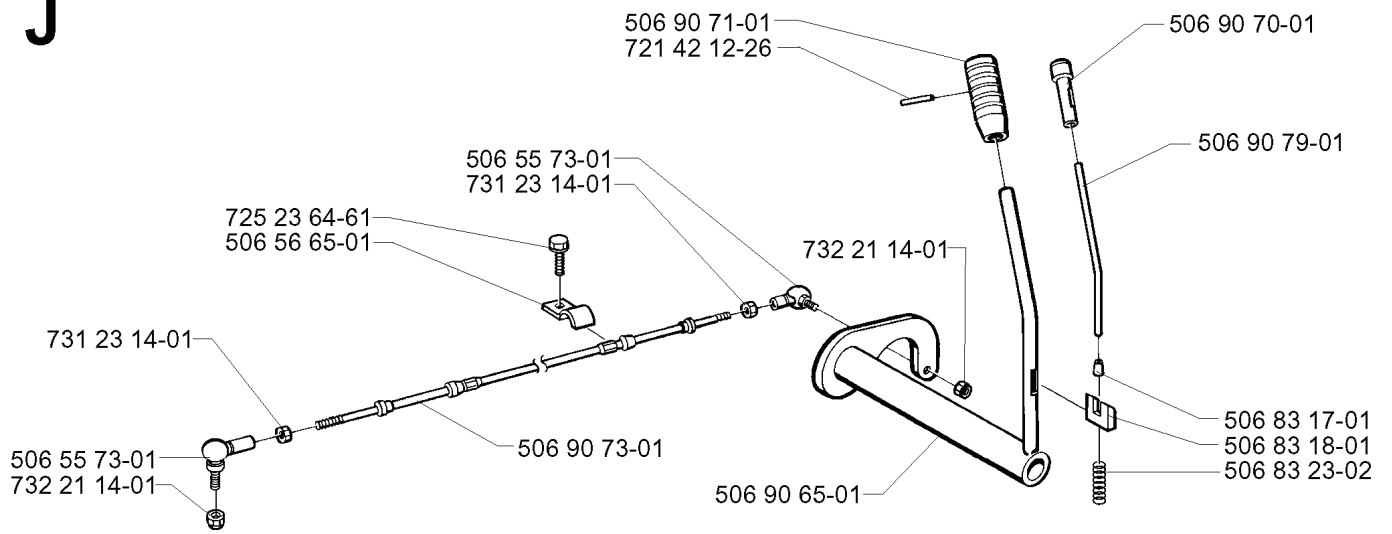

---

REF.	ART. NR	ARTIKELBESKRIVNING	ANMÄRKNING	KIT
501 69 17- 02	501691702	KOMBINYCKEL		1
502 71 36- 01	502713601	NYCKEL		1

J

REF.	ART. NR	ARTIKELBESKRIVNING	ANMÄRKNING	KIT
506 90 71-01	506907101	HANDTAG		1
721 42 12-26	721421226	SPÄNNSTIFT		1
506 55 73-01	506557301	VINKELLAS8 DIN7 1802		1
731 23 14-01	731231401	MUTTER (HEXAGON)		1
725 23 64-61	725236461	SKRUV EHHFT		1
506 56 65-01	506566501	KLÄMMA		1
506 90 73-01	506907301	VÄXELVÄLJARKABEL		1
725 23 31-51	725233151	SCREW		1
506 50 82-01	506508201	KLÄMMA		1
506 54 66-02	506546602	GASVAJER KPL		1
734 48 80-01	734488001	BRICKA		1
737 38 11-00	737381100	FJÄDERBRICKA		1
506 90 65-01	506906501	GEAR LEVER ASSY		1
732 21 14-01	732211401	LOCK NUT		1
506 54 64-01	506546401	BUSHING		1
506 54 63-01	506546301	LEVER THROTTLE CONTR		1
506 56 25-01	506562501	HANDTAG		1
506 83 23-02	506832302	TRYCKFJÄDER		1
506 83 18-01	506831801	LÅS		1
506 83 17-01	506831701	END FITTING		1
506 90 79-01	506907901	TRYCKSTÅNG		1
506 90 70-01	506907001	KNOPP		1