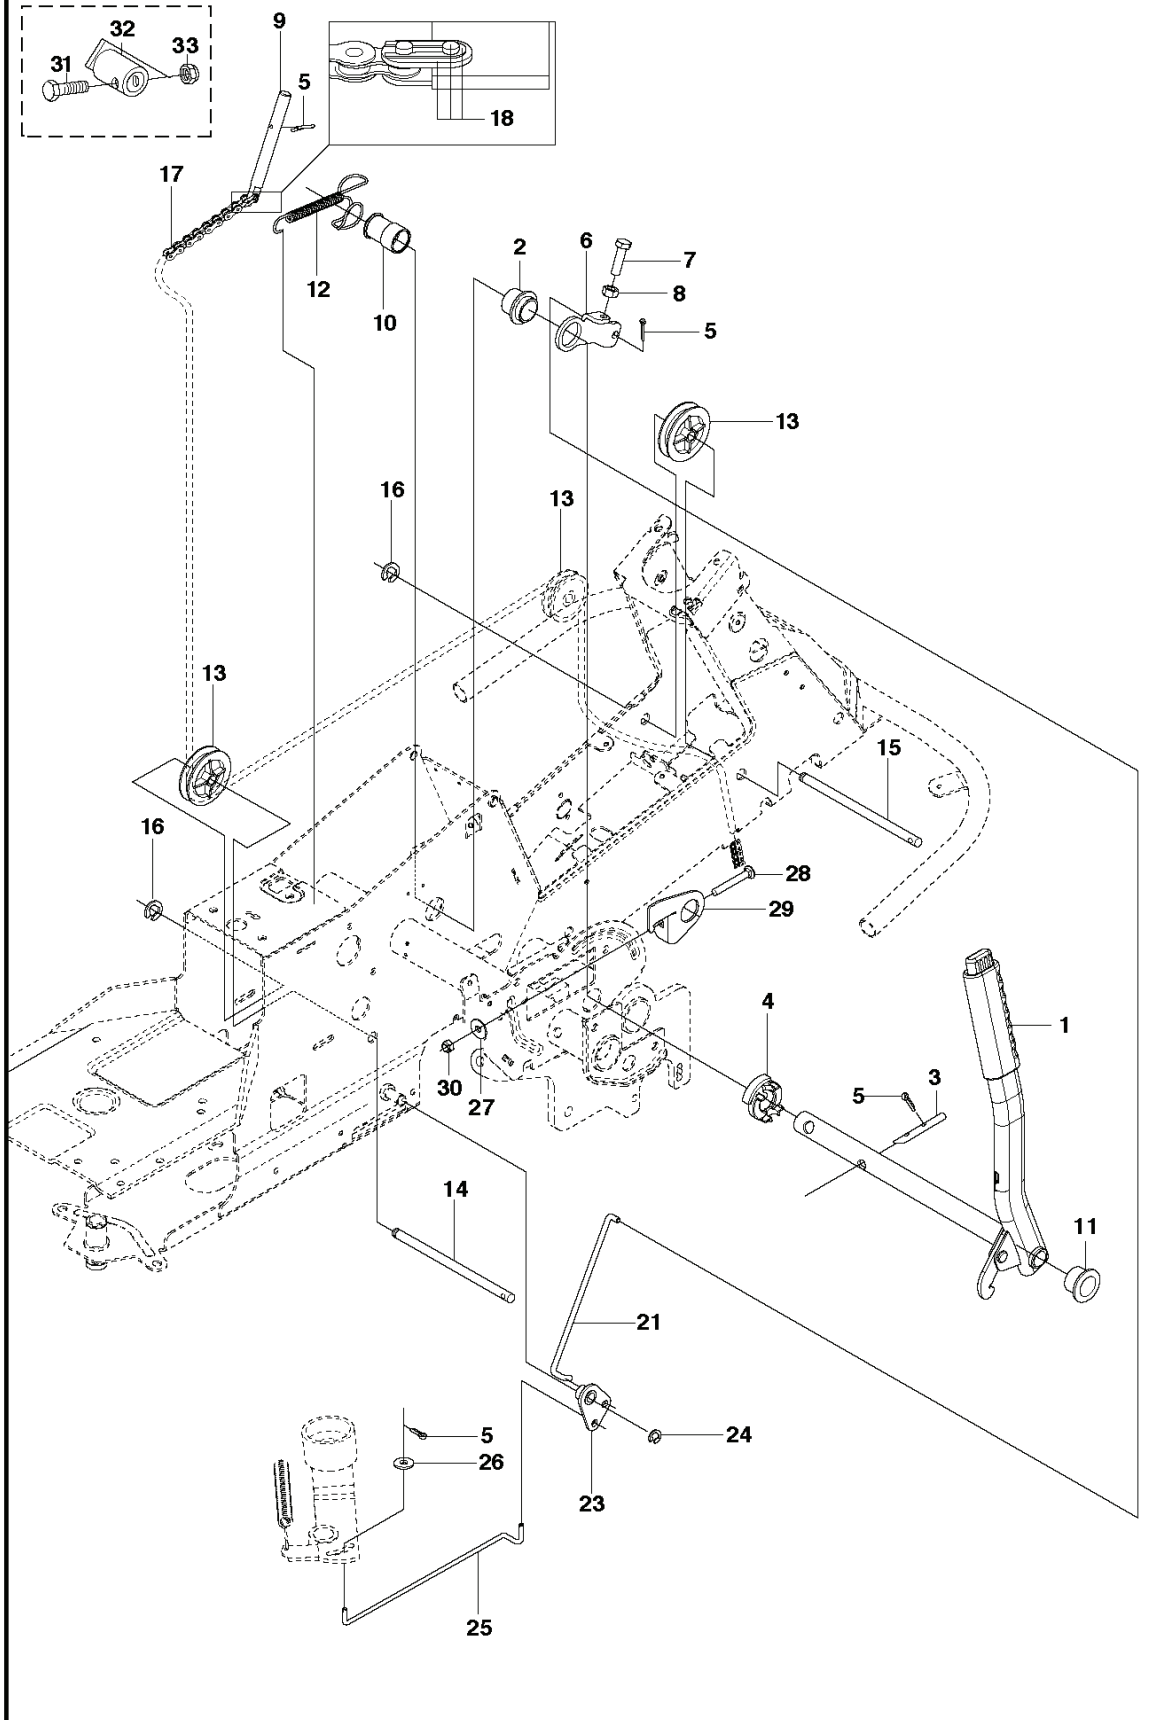

MOWER LIFT

REF.	ART. NR	ARTIKELBESKRIVNING	ANMÄRKNING	KIT
1	501065301	LYFTSPAK KPL		1
2	588926901	LAGER		1
3	525406601	PENNOR		1
4	588927101	MOTHÄLL		1
5	721618301	SPLIT PIN		4
6	588927001	LYFTARM		1
7	725249751	SCREW		1
8	731232001	MUTTER (HEXAGON)		1
9	588927401	STÅNG		1
10	588927301	MOTHÄLL		1
11	584871301	LAGER		1
12	588927501	FJÄDER		1
13	506905601	BRYTHJUL		2
14	582871901	AXEL		1
15	582871902	AXEL		1
16	735311820	SPÄRRYTTARE		2
17	506554609	KEDJA		1
18	506554701	LINKAGE		1
21	544456901	KOPPLINGSSTÅNG		1
23	544378601	LÄNK		1
24	735311420	SPÄRRYTTARE		1
25	544448801	KOPPLINGSSTÅNG		1
26	734116441	BRICKA		1