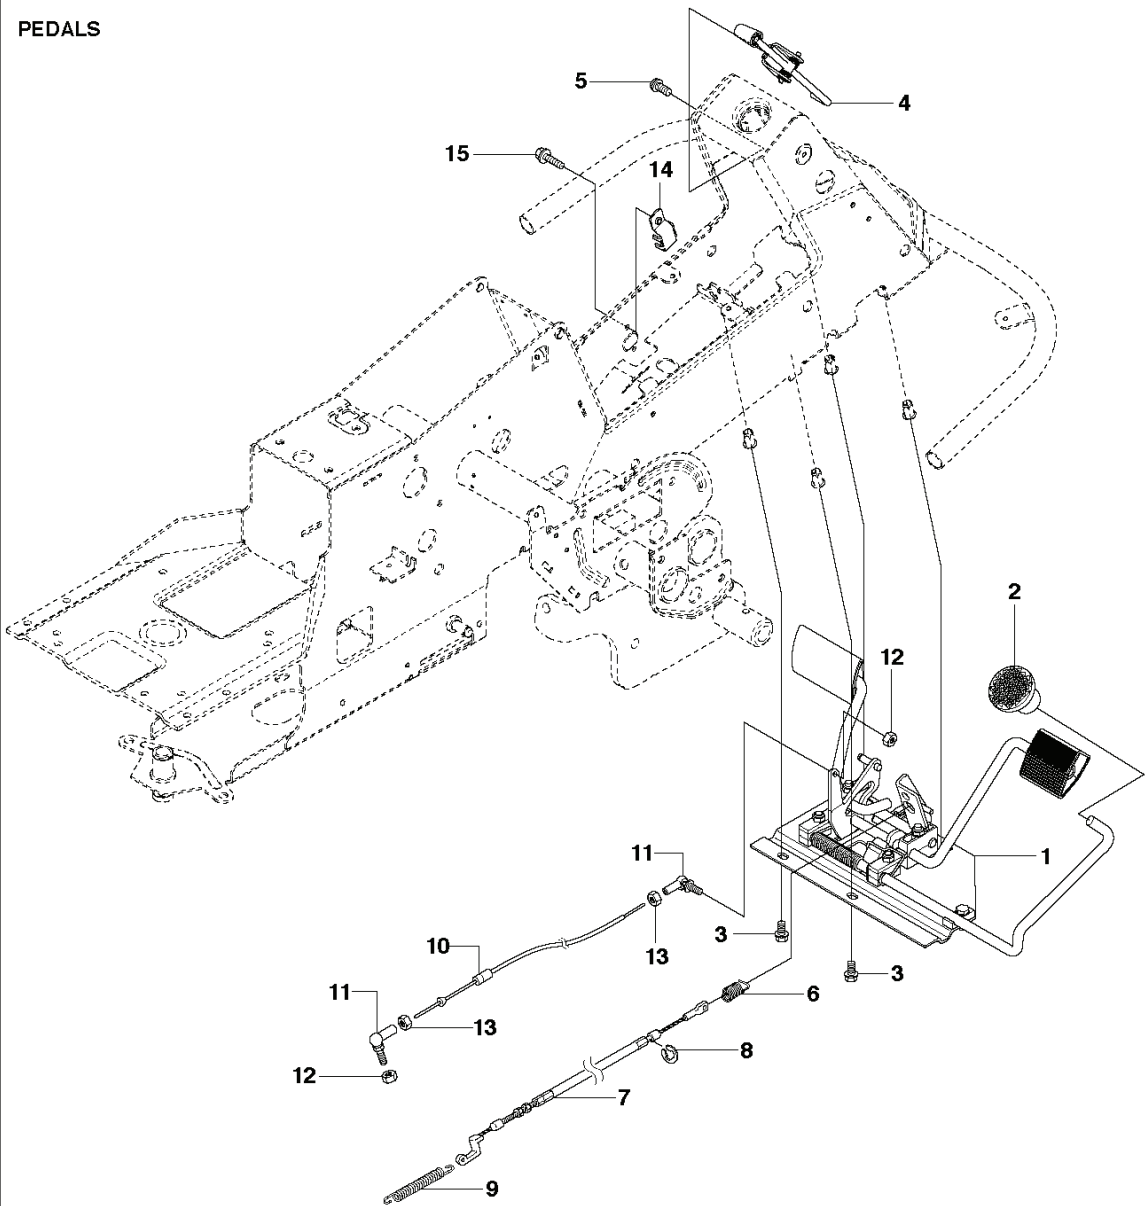

HYDROSTAT K46 EU

---

REF.	ART. NR	ARTIKELBESKRIVNING	ANMÄRKNING	KIT
1	506986301	TRANSMISSION		1
2	506986501	FJÄDERBRICKA		1
3	506986601	DISTANS		2
4	502451901	REMSKIVA		1
5	506986801	FLÄKT		1
6	735311500	SPÅRRING		1
7	502451601	RÖR		1
8	506987001	SLANGKLÄMMA		2
9	535402807	KLÄMMA		1
10	535402832	PLUGG		1
11	535402829	MAGNET		1
12	535402830	HÅLLARE		1
13	535402837	TÄTNING		2
14	502453201	REGLERARM		1
15	535402809	PIN RETAINING SCREW		1
16	535402817	HÄVARM		1
17	535402816	TAPP		1
18	535402833	TAPP		1
19	535402838	HÄVARM		1
20	535402839	FJÄDER		1
21	535402840	PIN RETAINING SCREW		1
22	535402841	TAPP		1

CONTROLS

---

REF.	ART. NR	ARTIKELBESKRIVNING	ANMÄRKNING	KIT
1	502295601	GASREGLAGE		1
2	544301701	VAJER		1
3	506889101	KNOPP		1
4	725236461	SKRUV EHHFT		2

PEDALS

PEDALS

REF.	ART. NR	ARTIKELBESKRIVNING	ANMÄRKNING	KIT
1	544126001	PEDALPLATTA KPL		1
2	535473701	KNOPP		1
3	506570104	SKRUV EHHFM		4
4	544403101	BROMSARM KPL		1
5	725236461	SKRUV EHHFT		2
6	506946301	BROMSFJÄDER		1
7	506992701	BROMSWIRE		1
8	735310920	SPÄRRYTTARE		1
9	506535603	DRAGFJÄDER		1
10	574411101	REGLAGEKABEL		1
11	506557301	KULLED		2
12	732211401	LOCK NUT		2
13	731231401	MUTTER (HEXAGON)		2
14	522430801	FÄSTE		1
15	725236461	SKRUV EHHFT		1
16	738210204	KULLAGER		1
17	535480201	RULLE		1
18	535480601	SKYDDSPLÅT		1
19	535480701	FJÄDER		1
20	535480801	LAGERSTÖD		4
21	535480901	LAGERSTÖD		1
22	535481001	FÖRSTÄRKNINGSPLATTA		1
23	535478801	PEDALGUMMI		1
24	535478802	PEDALGUMMI		1