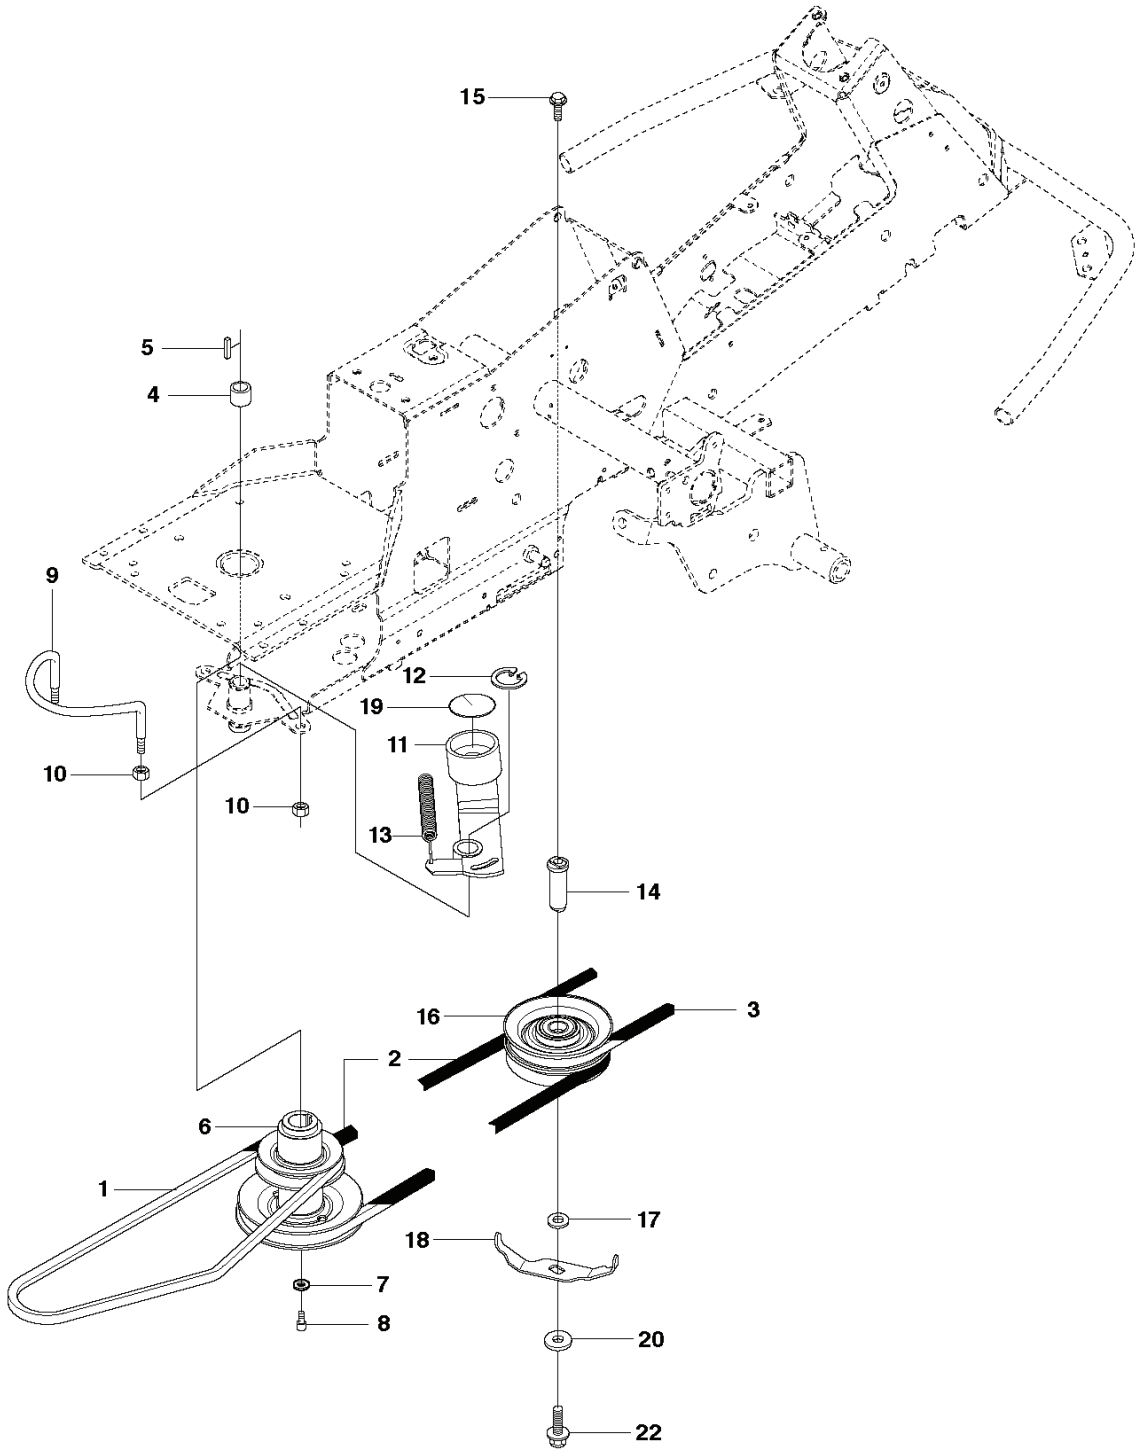

TRANSMISSION

REF.	ART. NR	ARTIKELBESKRIVNING	ANMÄRKNING	KIT
1	589531201	REM		1
2	589530401	REM		1
3	589530001	REM		1
4	506509201	DISTANSHYLSA		1
5	506555901	KIL		1
6	535482401	REMSKIVA		1
7	506597501	BRICKA		1
8	506556002	SCREW UNC		1
9	587425201	REMSTYRARE		1
10	732212051	MUTTER		2
11	535484401	REMSPÄNNARE KPL		1
12	735312600	SPÄRRING		1
13	506665601	FJÄDER		1
14	581916401	AXEL		1
15	506675402	SKRUV EHHFM		1
16	535482201	REMSKIVA		1
17	725249371	SKRUV EHHM		2
18	544405301	REMSTYRARE		1
19	535485001	TÄTNING		1
20	586320201	DISTANS		1
22	586320401	SCREW		1