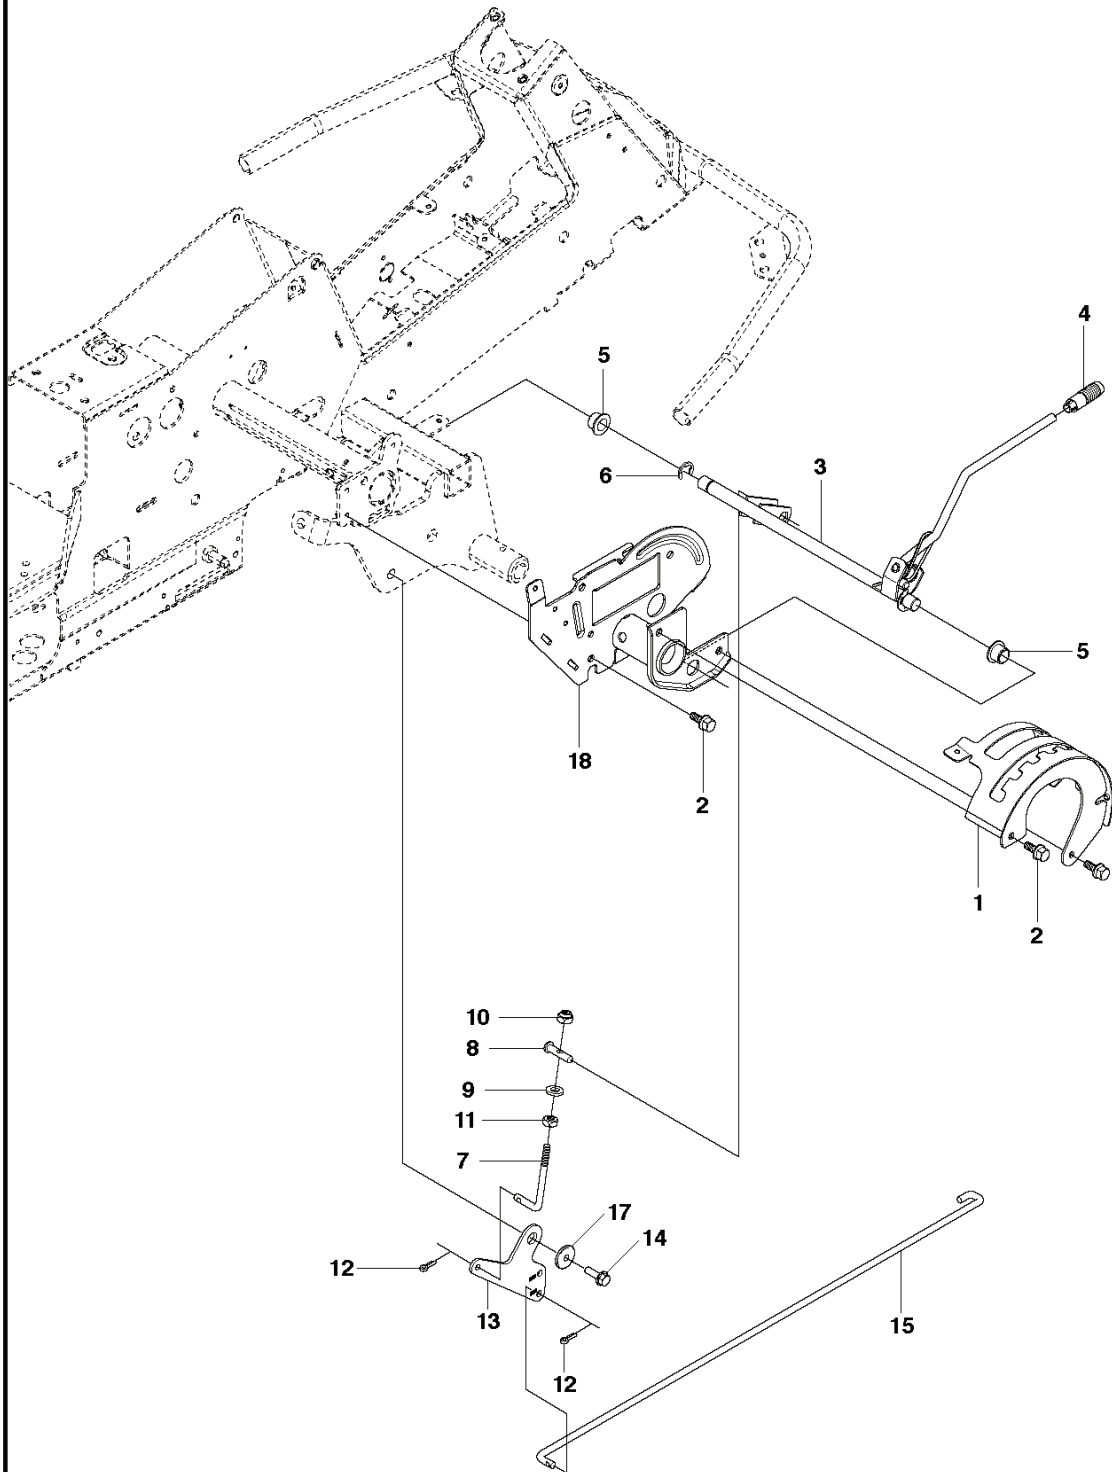

HEIGHT ADJUSTMENT

REF.	ART. NR	ARTIKELBESKRIVNING	ANMÄRKNING	KIT
1	535501402	REGLAGEPLÅT		1
2	506570103	SKRUV EHHFM		4
3	504734501	JUSTERSKRUV		1
4	506542002	HANDTAG		1
5	584871302	LAGER		2
6	735312220	SPÅRRYTARE		1
7	506908201	HEIGHT ROD		1
8	506784601	PENNOR		1
9	734117201	BRICKA		1
10	732211801	LOCK NUT		1
11	731231801	MUTTER (HEXAGON)		1
12	721618301	SPLIT PIN		2
13	578040701	LÄNK		1
14	506570105	SKRUV EHHFM		1
15	544227001	KOPPLINGSSTÅNG		1
17	584288601	BRICKA		1
18	578155602	KONTROLLPANEL		1