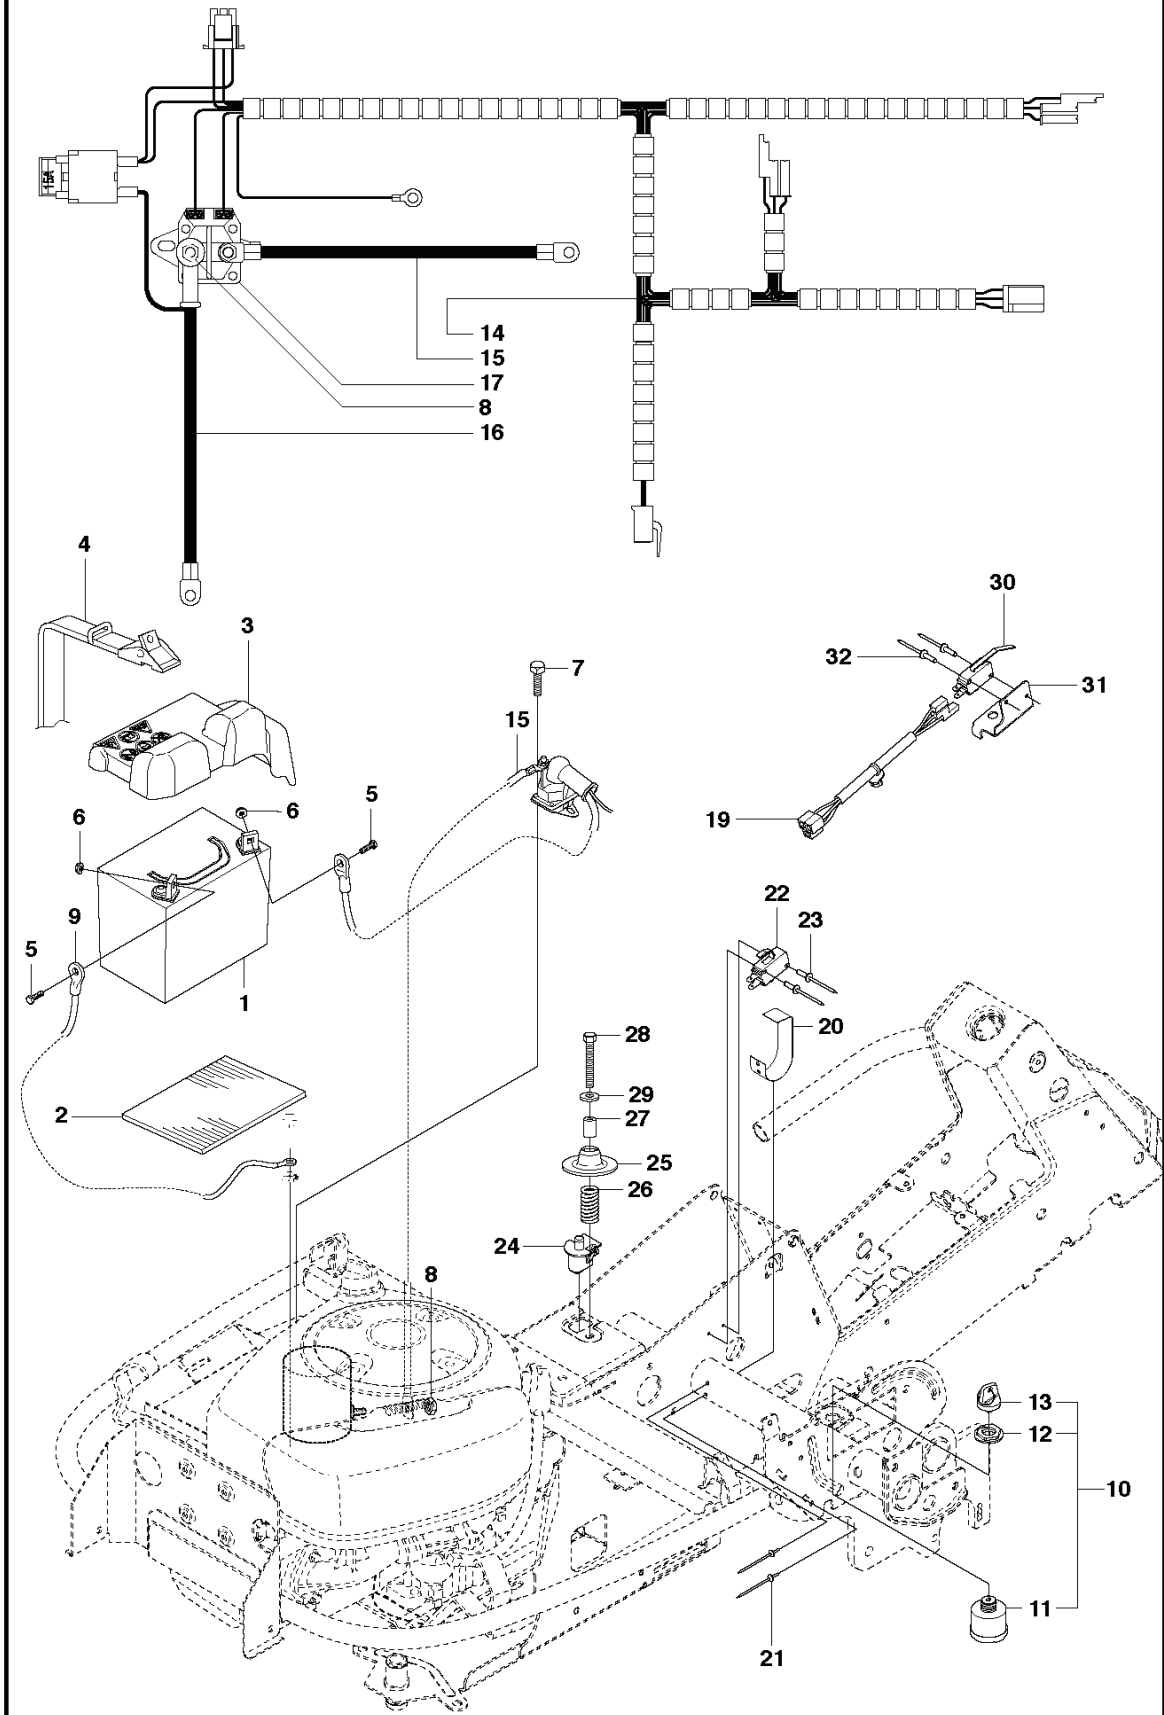

ELECTRICAL

REF.	ART. NR	ARTIKELBESKRIVNING	ANMÄRKNING	KIT
1	510138501	BATTERI		1
2	535441101	BATTERY MAT		1
3	510026901	KÅPA		1
4	506836802	REM		1
5	522622101	SKRUV EHHM		2
6	522624301	MUTTER		2
7	725236461	SKRUV EHHFT		1
8	506899801	MUTTER		3
9	544967603	KABEL		1
10	544442101	TÄNDNINGSTRÖMBRYTARE		1
11	544442201	TÄNDNINGSTRÖMBRYTARE		1
12	544442301	MUTTER		1
13	544442401	TÄNDNINGSNYCKEL		1
14	578338301	KABLAGE		1
15	544928601	KABEL		1
16	544926104	KABEL		1
17	544439801	RELÄ		1
19	576185401	KABLAGE		1
20	506909301	BLADFJÄDER		1
21	722783902	BLIND RIVET		2
22	574316001	BRYTARE		1
23	544440701	NIT		2
24	506909601	BRYTARE		1
25	506909701	FJÄDERBRICKA		1
26	544441201	FJÄDER		1
27	506909902	DISTANSRÖR		1
28	725246051	SKRUV EHHM		1
29	734116401	BRICKA		1
30	574316101	BRYTARE		1
31	544415701	FÄSTE		1
32	544440701	NIT		2