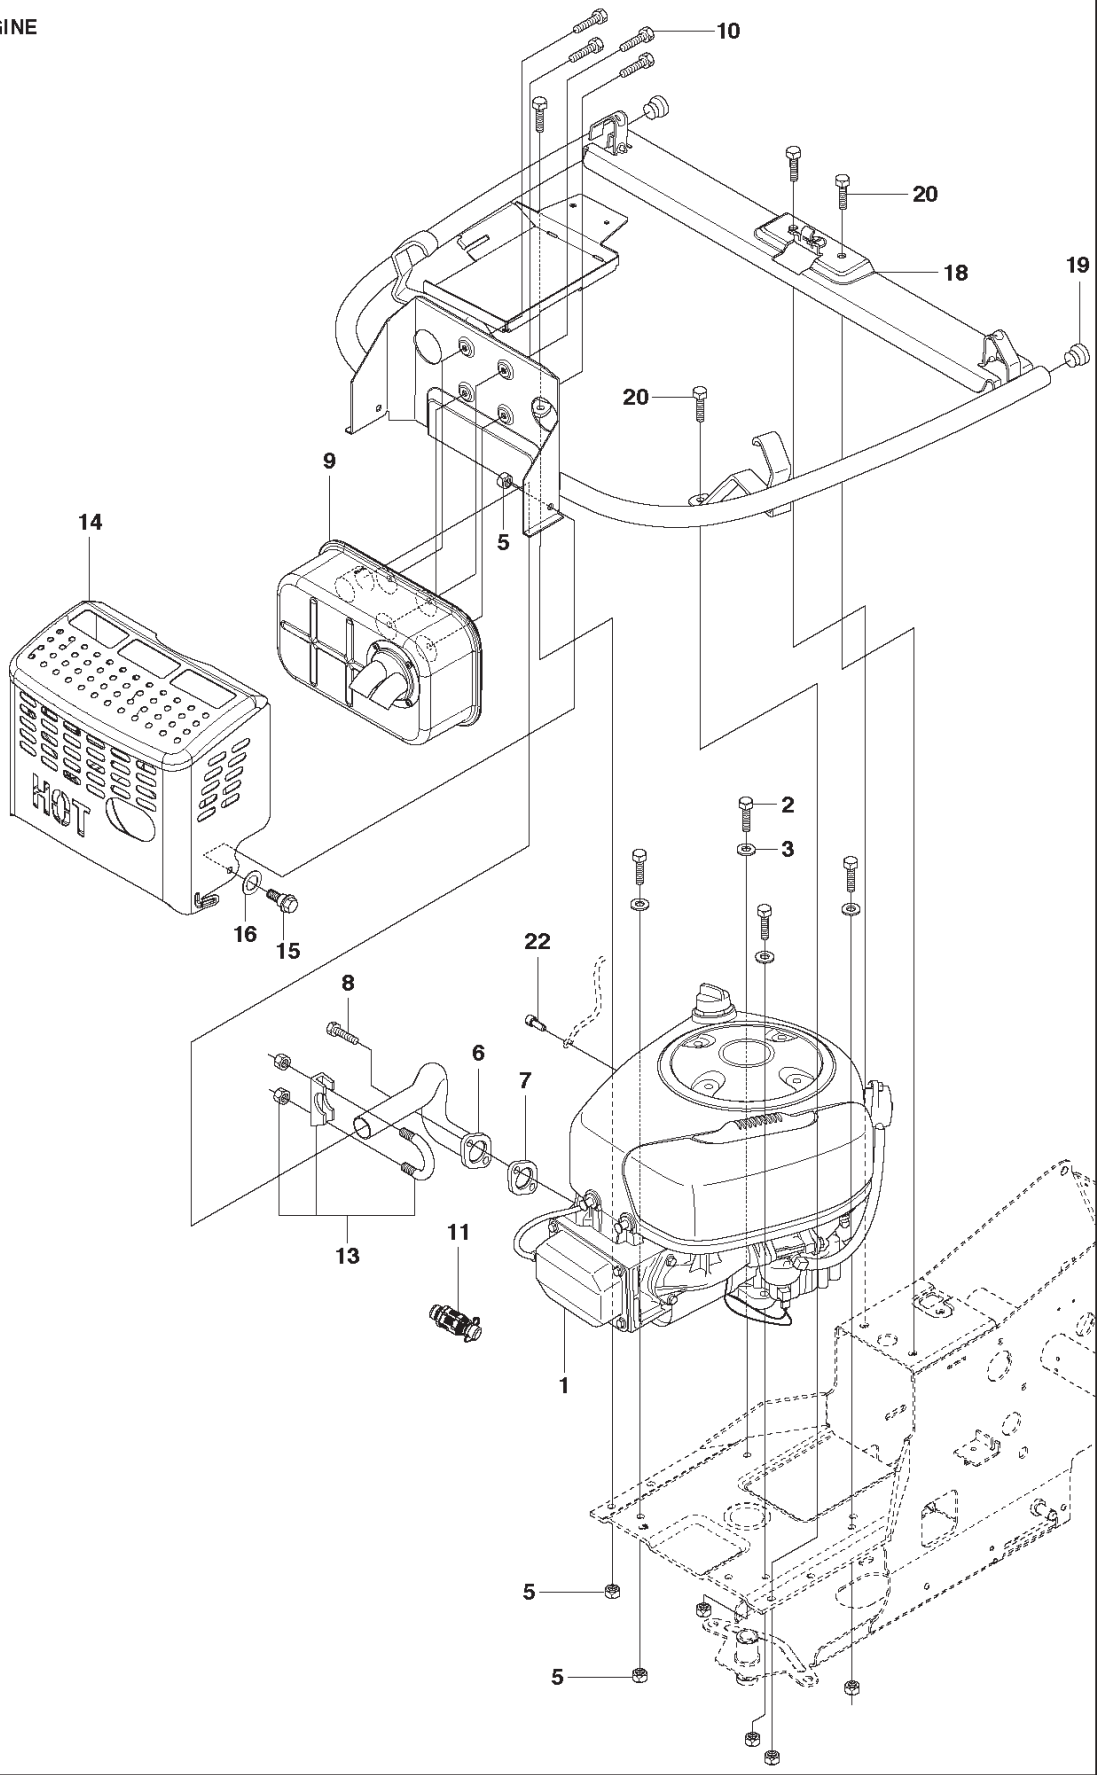

ENGINE

---

REF.	ART. NR	ARTIKELBESKRIVNING	ANMÄRKNING	KIT
1	591074601	MOTOR		1
2	725245751	SCREW		4
3	734116401	BRICKA		4
5	732211801	LOCK NUT		8
6	580661301	AVGASRÖR		1
7	506914501	PACKNING		1
8	506556301	SCREW UNC		2
9	584617401	LJUDDÄMPARE		1
10	725236861	SKRUV EHHFT		4
11	532428287	PLUGG		1
13	501152201	CLAMP ASSY		1
14	581627701	VÄRMESKYDD		1
15	506597401	SKRUV EHHFM		2
16	506839401	FJÄDERBRICKA		2
18	578784701	MOTORBÄGE		1
19	506810101	PLUGG		2
20	506570104	SKRUV EHHFM		4
22	506556302	SCREW UNC		1

HYDROSTAT K46 EU

---

REF.	ART. NR	ARTIKELBESKRIVNING	ANMÄRKNING	KIT
1	506986301	TRANSMISSION		1
2	506986501	FJÄDERBRICKA		1
3	506986601	DISTANS		2
4	502451901	REMSKIVA		1
5	506986801	FLÄKT		1
6	735311500	SPÅRRING		1
7	502451601	RÖR		1
8	506987001	SLANGKLÄMMA		2
9	535402807	KLÄMMA		1
10	535402832	PLUGG		1
11	535402829	MAGNET		1
12	535402830	HÅLLARE		1
13	535402837	TÄTNING		2
14	502453201	REGLERARM		1
15	535402809	PIN RETAINING SCREW		1
16	535402817	HÄVARM		1
17	535402816	TAPP		1
18	535402833	TAPP		1
19	535402838	HÄVARM		1
20	535402839	FJÄDER		1
21	535402840	PIN RETAINING SCREW		1
22	535402841	TAPP		1