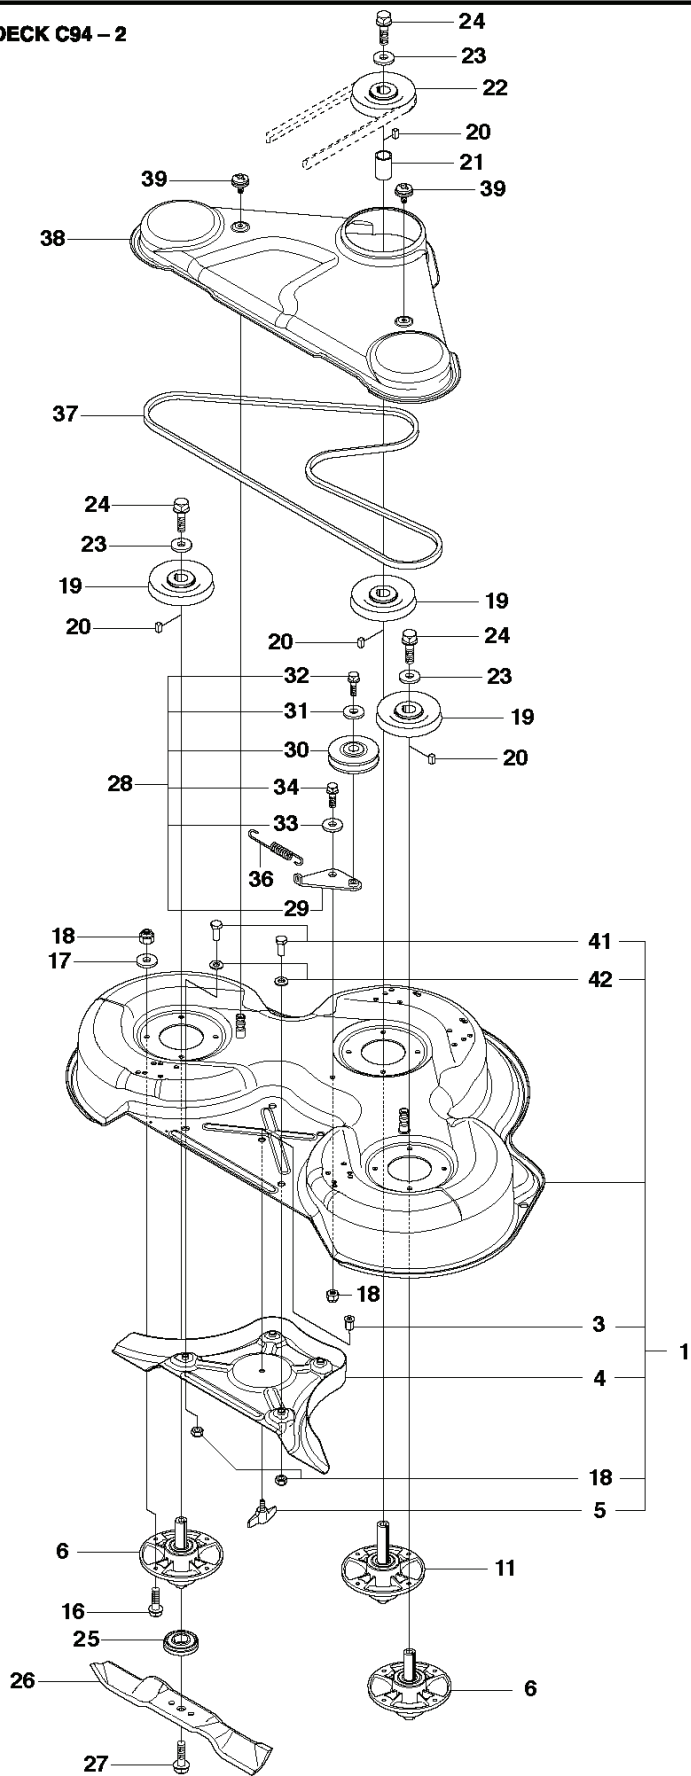

CUTTING DECK C94 - 2