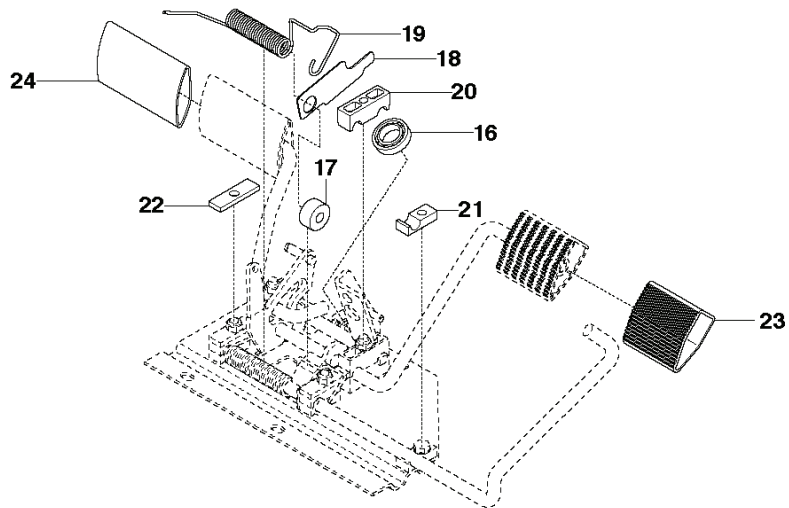

CONTROLS

---

REF.	ART. NR	ARTIKELBESKRIVNING	ANMÄRKNING	KIT
1	502295601	GASREGLAGE		1
2	544301701	VAJER		1
3	506889101	KNOPP		1
4	725236461	SKRUV EHHFT		2

PEDALS

PEDALS

REF.	ART. NR	ARTIKELBESKRIVNING	ANMÄRKNING	KIT
1	544126001	PEDALPLATTA KPL		1
2	535473701	KNOPP		1
3	506570104	SKRUV EHHFM		4
4	544403101	BROMSARM KPL		1
5	725236461	SKRUV EHHFT		2
6	506946301	BROMSFJÄDER		1
7	506992701	BROMSWIRE		1
8	735310920	SPÄRRYTTARE		1
9	506535603	DRAGFJÄDER		1
10	574411101	REGLAGEKABEL		1
11	506557301	KULLED		2
12	732211401	LOCK NUT		2
13	731231401	MUTTER (HEXAGON)		2
14	522430801	FÄSTE		1
15	725236461	SKRUV EHHFT		1
16	738210204	KULLAGER		1
17	535480201	RULLE		1
18	535480601	SKYDDSPLÅT		1
19	535480701	FJÄDER		1
20	535480801	LAGERSTÖD		4
21	535480901	LAGERSTÖD		1
22	535481001	FÖRSTÄRKNINGSPLATTA		1
23	535478801	PEDALGUMMI		1
24	535478802	PEDALGUMMI		1

WHEELS & TIRES

---

REF.	ART. NR	ARTIKELBESKRIVNING	ANMÄRKNING	KIT
1	523012201	HJUL		2
2	523034501	FÄLG		1
3	523034601	DÄCK		1
4	523034701	VENTIL		1
5	523012601	HJUL		2
6	523034801	FÄLG		1
7	523034601	DÄCK		1
8	523034701	VENTIL		1
9	506504803	BRICKA		2
10	506596203	DISTANSHYLSA		2
11	506504805	BRICKA		4
12	506899001	SPÄRRYTTARE		4
13	506923001	RUND FOT UKB 30 S		2
14	506955801	KOPP		2
15	535470801	HJULAXEL		2
16	725245961	SKRUV EHHFT		2