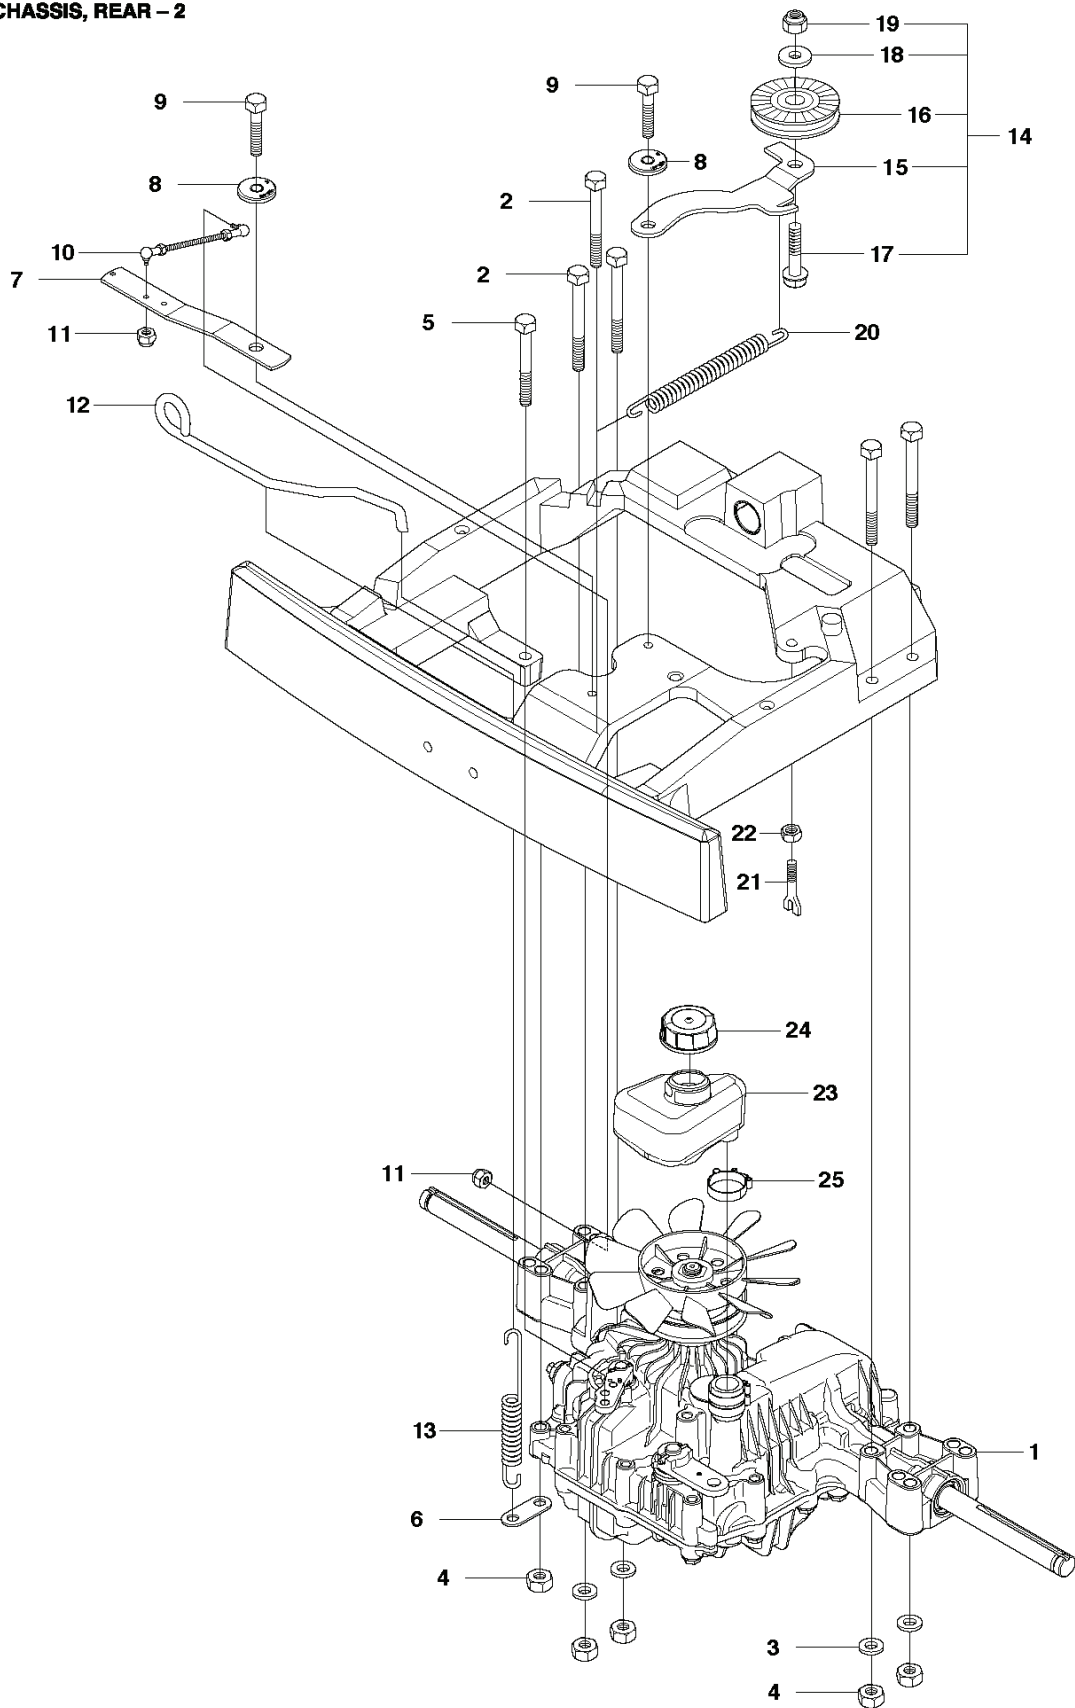

CHASSIS, REAR - 2

REF.	ART. NR	ARTIKELBESKRIVNING	ANMÄRKNING	KIT
1	506986301	TRANSMISSION		1
2	725246751	SKRUV EHHM		5
3	734116401	BRICKA		4
4	731231801	MUTTER (HEXAGON)		5
5	725246251	SKRUV EHHM		1
6	506599301	LÄNK		1
7	579596801	HÄVARM		1
8	584288604	BRICKA		2
9	725245171	SKRUV EHHM		2
10	506987501	JUSTERSTÅNG		1
11	732211401	LOCK NUT		2
12	506988201	FRIKOPPLINGSSTÅNG		1
13	506834301	FJÄDER		1
14	506988401	REMSPÄNNARE KPL		1
15	588740401	REMSPÄNNARE		1
16	506946901	REMSKIVA		1
17	725245551	SCREW		1
18	734116441	BRICKA		1
19	732211801	LOCK NUT		1
20	506988601	FJÄDER		1
21	506988801	PENDULUM		1
22	731232051	MUTTER (HEXAGON)		1
23	506989001	EXPANSIONSTANK		1
24	590324701	TANKLOCK KPL		1
25	505131102	SLANGLÄMMA		1