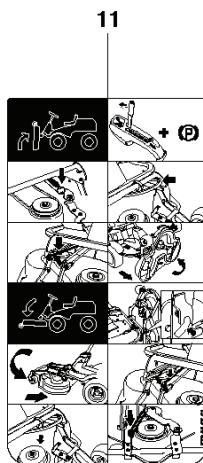

DECALS

REF.	ART. NR	ARTIKELBESKRIVNING	ANMÄRKNING	KIT
1	582570001	DEKAL		1
2	502291401	DEKAL		1
3	591077201	DEKAL		1
4	544439003	DEKAL		1
5	544439202	DEKAL		1
6	581784005	DEKAL		1
7	535434701	DEKAL		2
8	544211401	DEKAL		1
9	502292103	DEKAL		1
10	574510001	DEKAL		1
11	579556501	DEKAL		1
12	574210501	DEKAL		1
13	506789701	DEKAL		1