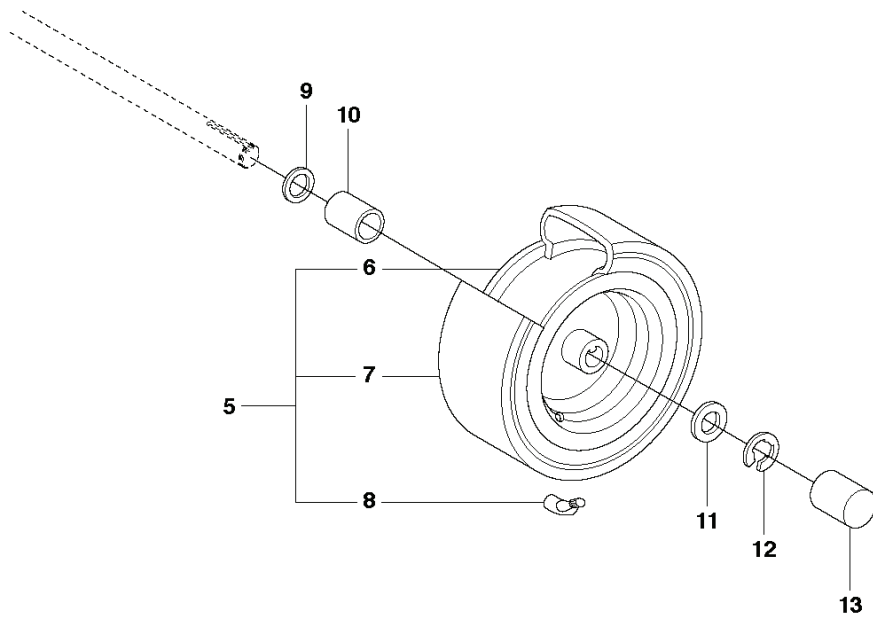

WHEELS & TIRES

REF.	ART. NR	ARTIKELBESKRIVNING	ANMÄRKNING	KIT
1	523012201	HJUL		2
2	523034501	FÄLG		1
3	523034601	DÄCK		1
4	523034701	VENTIL		1
5	523012601	HJUL		2
6	523034801	FÄLG		1
7	523034601	DÄCK		1
8	523034701	VENTIL		1
9	506504803	BRICKA		2
10	506596203	DISTANSHYLSA		2
11	506504805	BRICKA		4
12	506899001	SPÄRRYTTARE		4
13	506923001	RUND FOT UKB 30 S		2
14	506955801	KOPP		2
15	535470801	HJULAXEL		2
16	725245961	SKRUV EHHFT		2