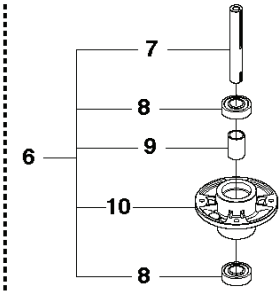

WHEELS & TIRES

---

REF.	ART. NR	ARTIKELBESKRIVNING	ANMÄRKNING	KIT
1	523012201	HJUL		2
2	523034501	FÄLG		1
3	523034601	DÄCK		1
4	523034701	VENTIL		1
5	523012601	HJUL		2
6	523034801	FÄLG		1
7	523034601	DÄCK		1
8	523034701	VENTIL		1
9	506504803	BRICKA		2
10	506596203	DISTANSHYLSA		2
11	506504805	BRICKA		4
12	506899001	SPÄRRYTTARE		4
13	506923001	RUND FOT UKB 30 S		2
14	506955801	KOPP		2
15	535470801	HJULAXEL		2
16	725245961	SKRUV EHHFT		2

DECALS

---

REF.	ART. NR	ARTIKELBESKRIVNING	ANMÄRKNING	KIT
1	582570001	DEKAL		1
2	502291401	DEKAL		1
3	591077201	DEKAL		1
4	544439003	DEKAL		1
5	544439202	DEKAL		1
6	581784005	DEKAL		1
7	535434701	DEKAL		2
8	544211401	DEKAL		1
9	502292103	DEKAL		1
10	574510001	DEKAL		1
11	579556501	DEKAL		1
12	574210501	DEKAL		1
13	506789701	DEKAL		1

**CUTTING DECK C94 - 2**

Yttre.  
Outer.  
Exterieur  
Äusse  
Ulko.

Mitten.  
Centre.  
Centre.  
Zentrum.  
Keski.

REF.	ART. NR	ARTIKELBESKRIVNING	ANMÄRKNING	KIT
1	581237408	KLIPPKÅPA KPL		1
3	506916201	MUTTER		1
4	544065801	PLUGG		1
5	544066101	KNOPP		1
6	576384102	KNIVHUS KPL		2
7	576384302	AXEL		1
8	738230434	KULLAGER		2
9	576384401	DISTANSHYLSA		1
10	576384201	LAGERHUS		1
11	576384103	KNIVHUS KPL		1
12	576384303	AXEL		1
13	738230434	KULLAGER		2
14	576384401	DISTANSHYLSA		1
15	576384201	LAGERHUS		1
16	535423801	SKRUV RSQM		12
17	734116401	BRICKA		12
18	732211801	LOCK NUT		12
19	506922101	REMSKIVA		3
20	506533501	PLATTKIL		4
21	544068003	DISTANSHYLSA		1
22	506778601	REMSKIVA		1
23	734117441	BRICKA		3
24	506675402	SKRUV EHHFM		3
25	544064901	KNIVHÅLLARE		3
26	579652510	KNIV		3
27	506675402	SKRUV EHHFM		3
28	586964001	REMSPÄNNARE KPL		1
29	580794201	ARM		1
30	581864601	REMSPÄNNARHJUL		1
31	734116441	BRICKA		1
32	506558302	SKRUV EHHFT		1
33	586496701	BRICKA		1
34	725645301	SKRUV IHCSFM		1
36	506533101	FJÄDER		1
37	589530701	REM		1
38	522821904	REMKÅPA		1
39	544400501	SCREW		2
40	574510001	DEKAL		2
41	725245171	SKRUV EHHM		3
42	734116401	BRICKA		3
43	506789701	DEKAL		1