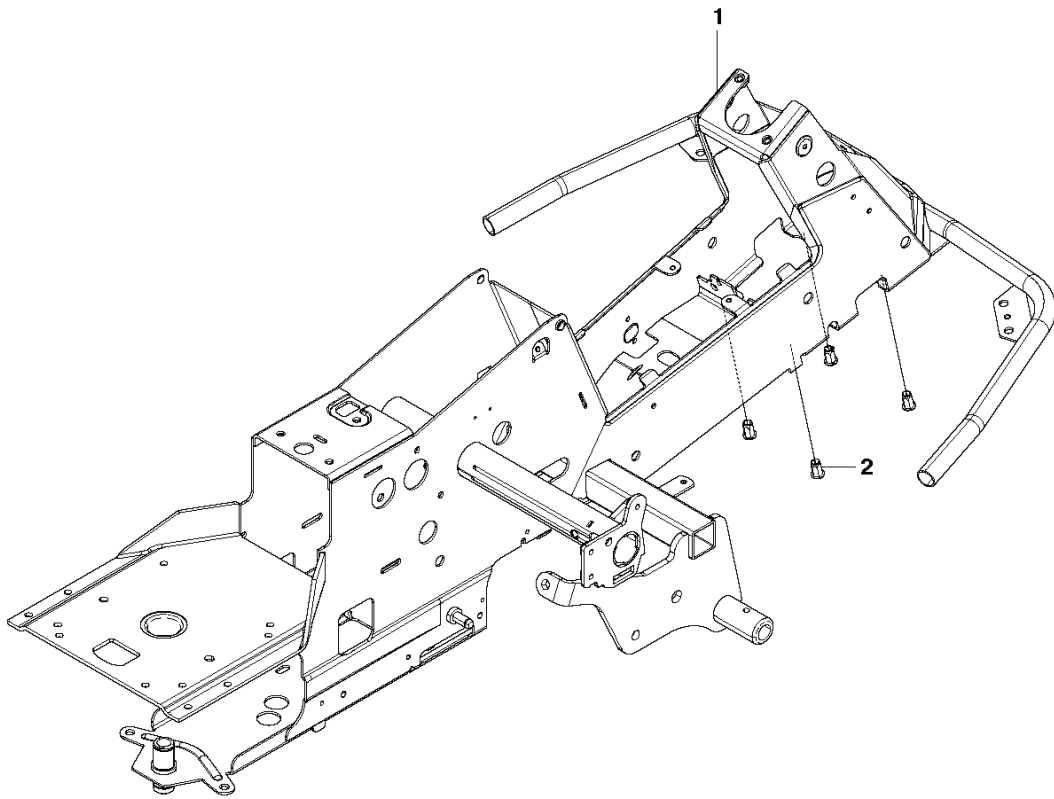

CHASSIS

REF.	ART. NR	ARTIKELBESKRIVNING	ANMÄRKNING	KIT
1	577939002	CHASSI		1
2	506916201	MUTTER		1