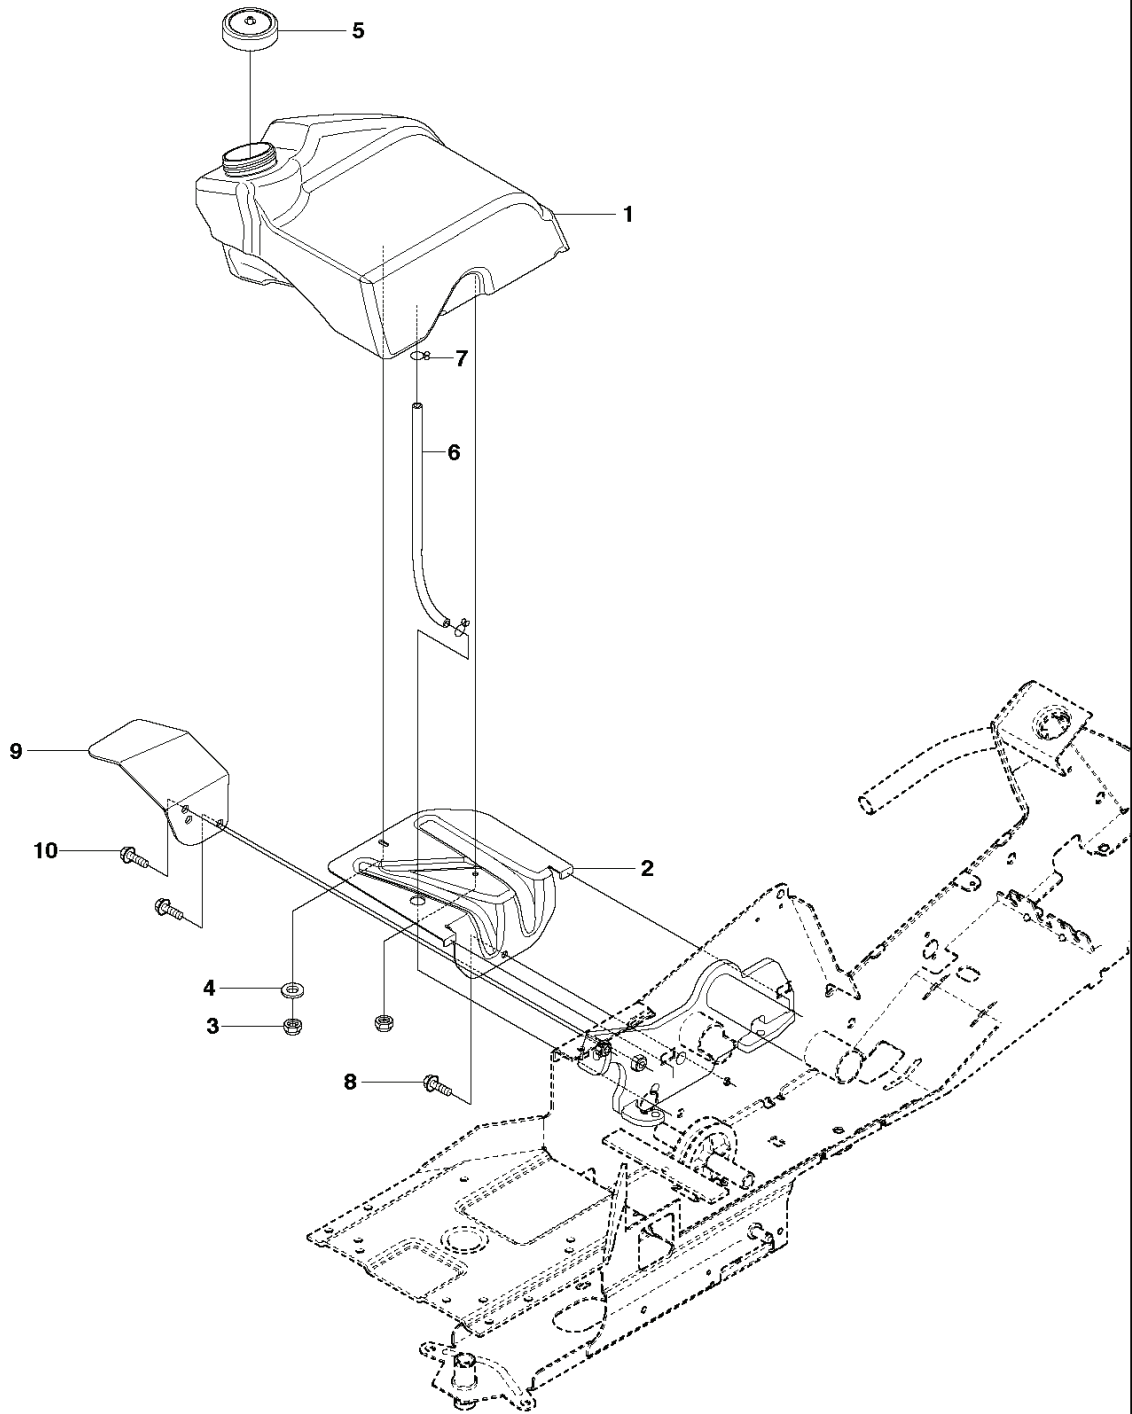

FUEL SYSTEM

REF.	ART. NR	ARTIKELBESKRIVNING	ANMÄRKNING	KIT
1	504059901	BRÄNSLETANK		1
2	544329301	FÄSTE		1
3	732211601	LOCK NUT		2
4	734115601	BRICKA		1
5	506673301	TANKLOCK KPL		1
6	504800007	BRÄNSLESLANG		1
7	535469701	HOSE BRACE		2
8	725236461	SKRUV EHHFT		1
9	504556601	STÖD		1
10	725249371	SKRUV EHHM		2