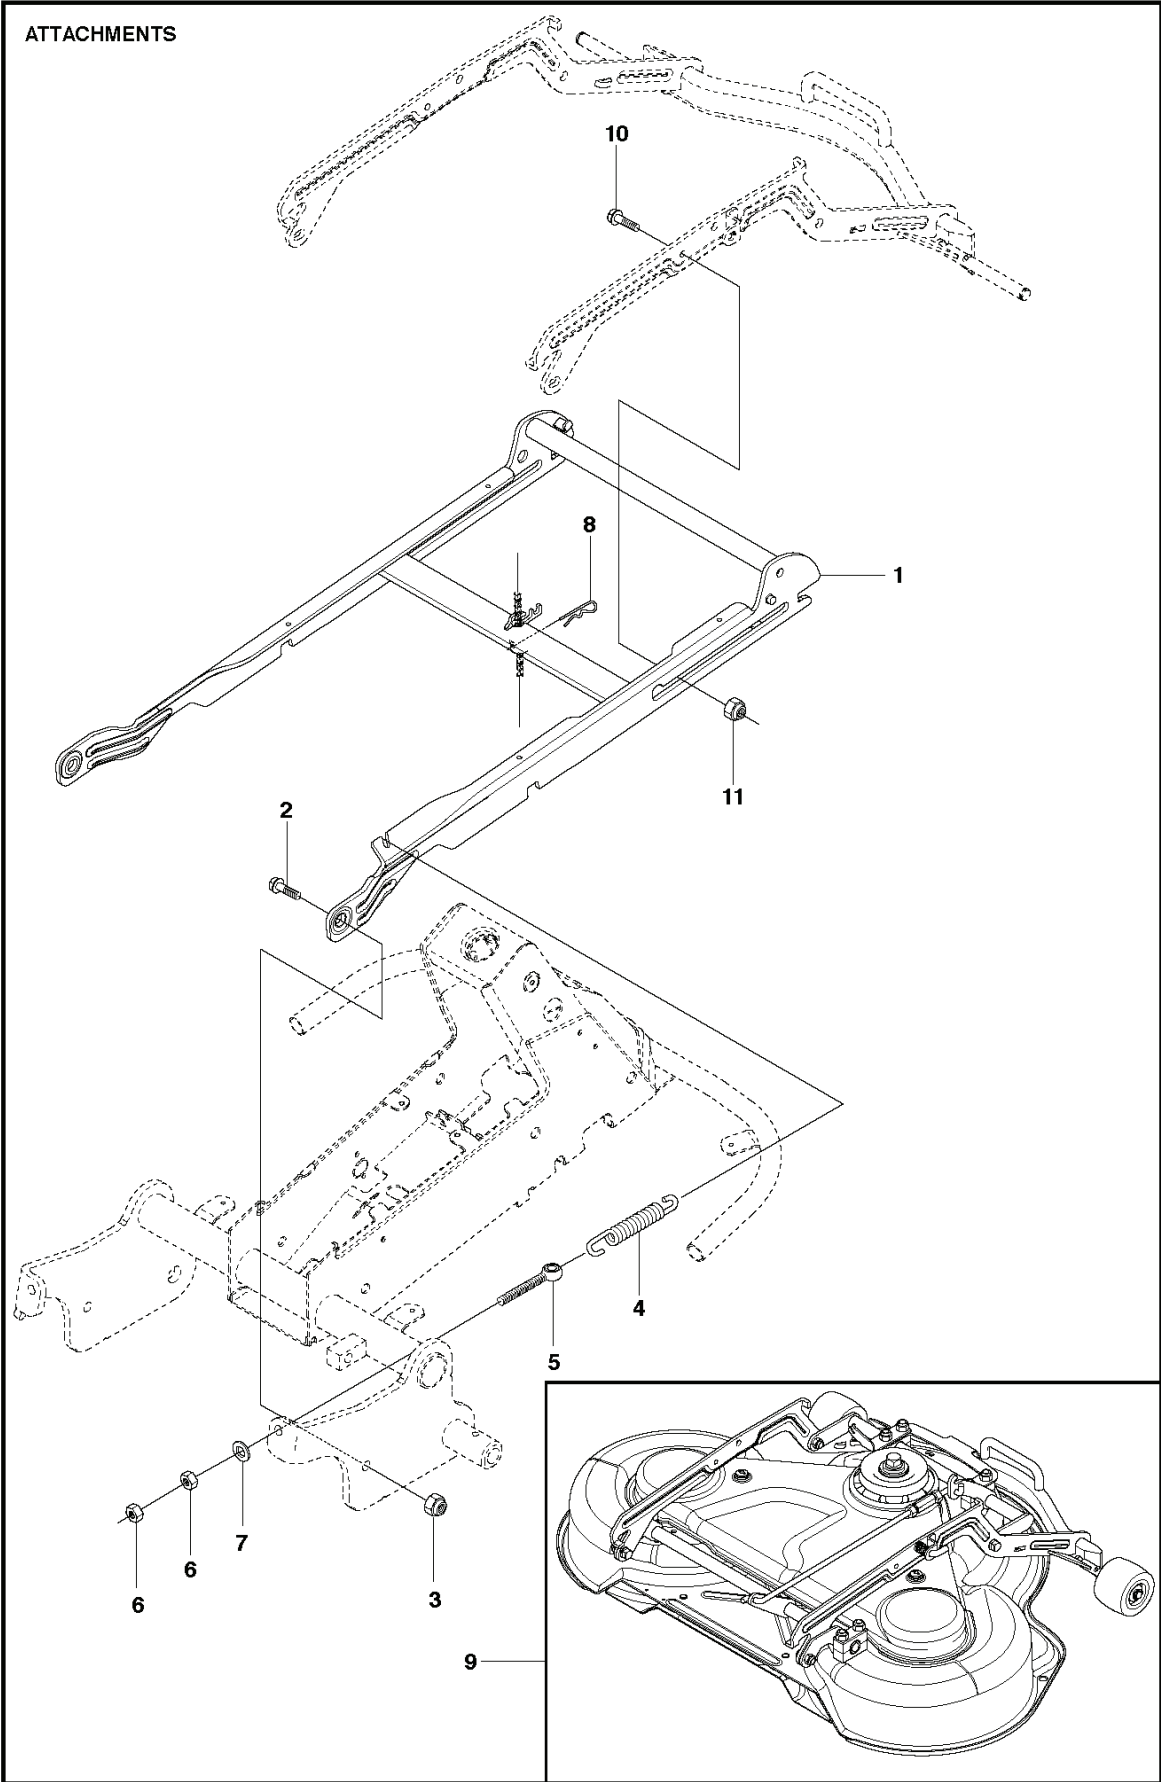

ATTACHMENTS

REF.	ART. NR	ARTIKELBESKRIVNING	ANMÄRKNING	KIT
1	578177402	REDSKAPSRAM		1
2	506895801	COLLAR SCREW		2
3	732252201	HEXAGON LÅSMUTTER		2
4	506837601	FJÄDER		2
5	506837701	RING BOLT		2
6	731232051	MUTTER (HEXAGON)		4
7	734117201	BRICKA		2
8	506966601	HAIR PIN COTTER		1
9	586977701	KLIPPAGGREGAT		1
10	544362401	SCREW		2
11	732211801	LOCK NUT		2