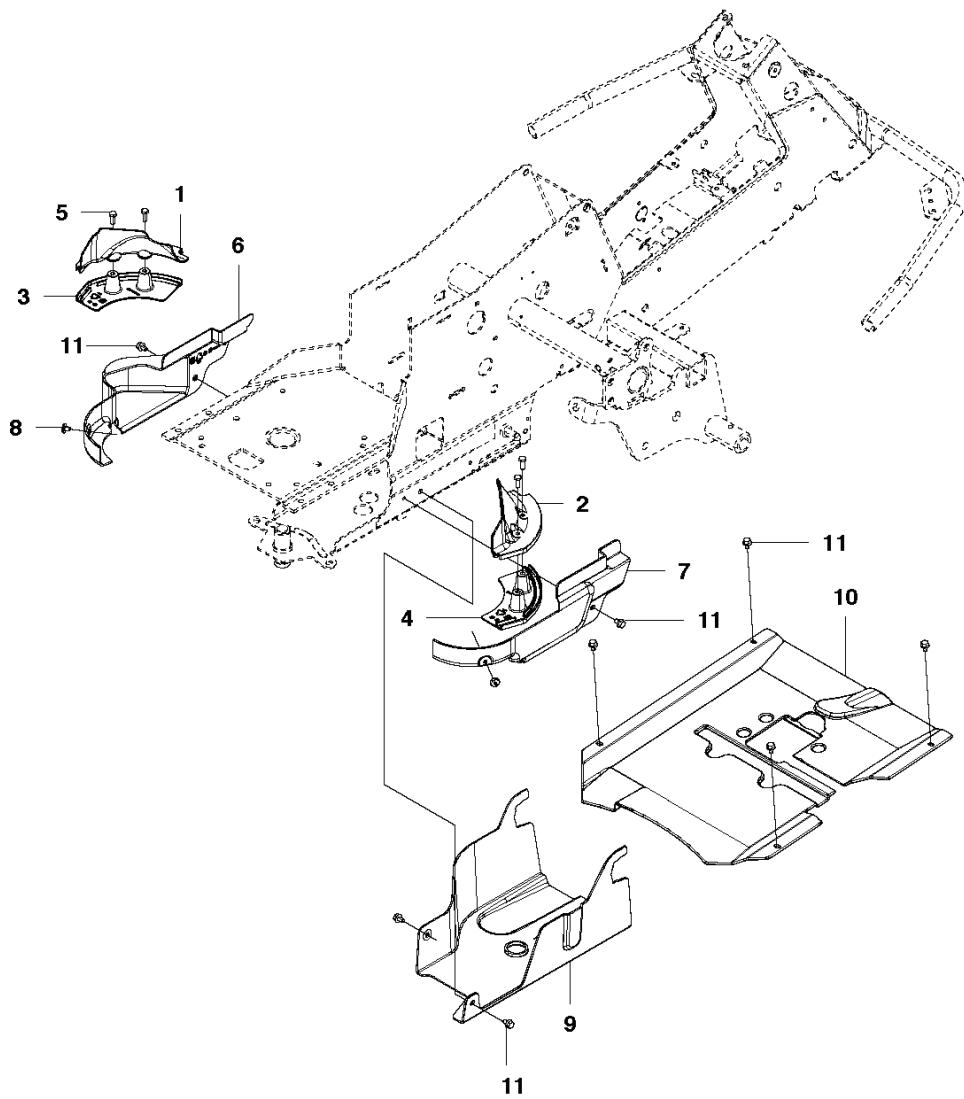

COVER - 4

REF.	ART. NR	ARTIKELBESKRIVNING	ANMÄRKNING	KIT
1	510222503	REMKÅPA		1
2	510222504	REMKÅPA		1
3	510222703	REMKÅPA		1
4	510222704	REMKÅPA		1
5	725236861	SKRUV EHHFT		4
6	510222304	REMKÅPA		1
7	510222402	REMKÅPA		1
8	522557301	SCREW		2
9	510442002	REMKÅPA		1
10	510436204	REMKÅPA		1
11	725236461	SKRUV EHHFT		8