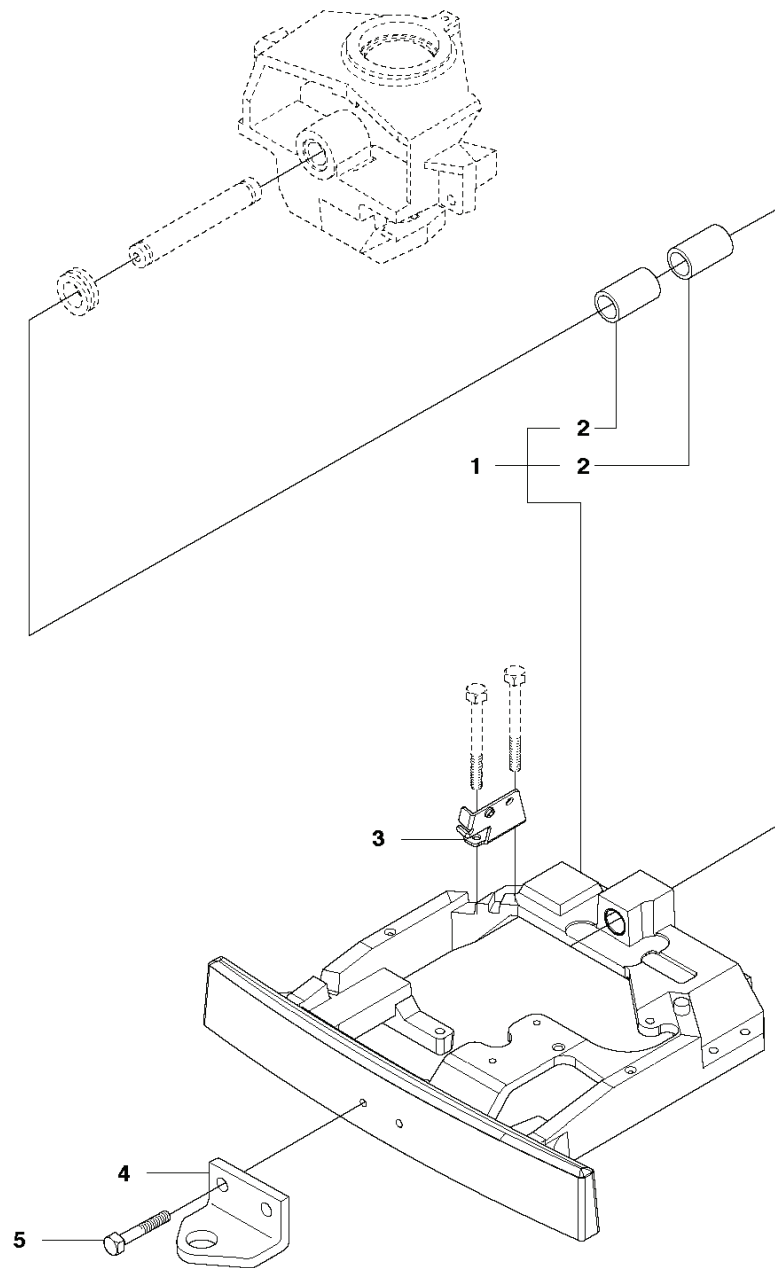

CHASSIS, REAR - 1

REF.	ART. NR	ARTIKELBESKRIVNING	ANMÄRKNING	KIT
1	582244602	FÄSTE		1
2	506986102	LAGER		2
3	506987701	FÄSTE		1
4	506889901	HÅKE		1
5	725249371	SKRUV EHHM		2