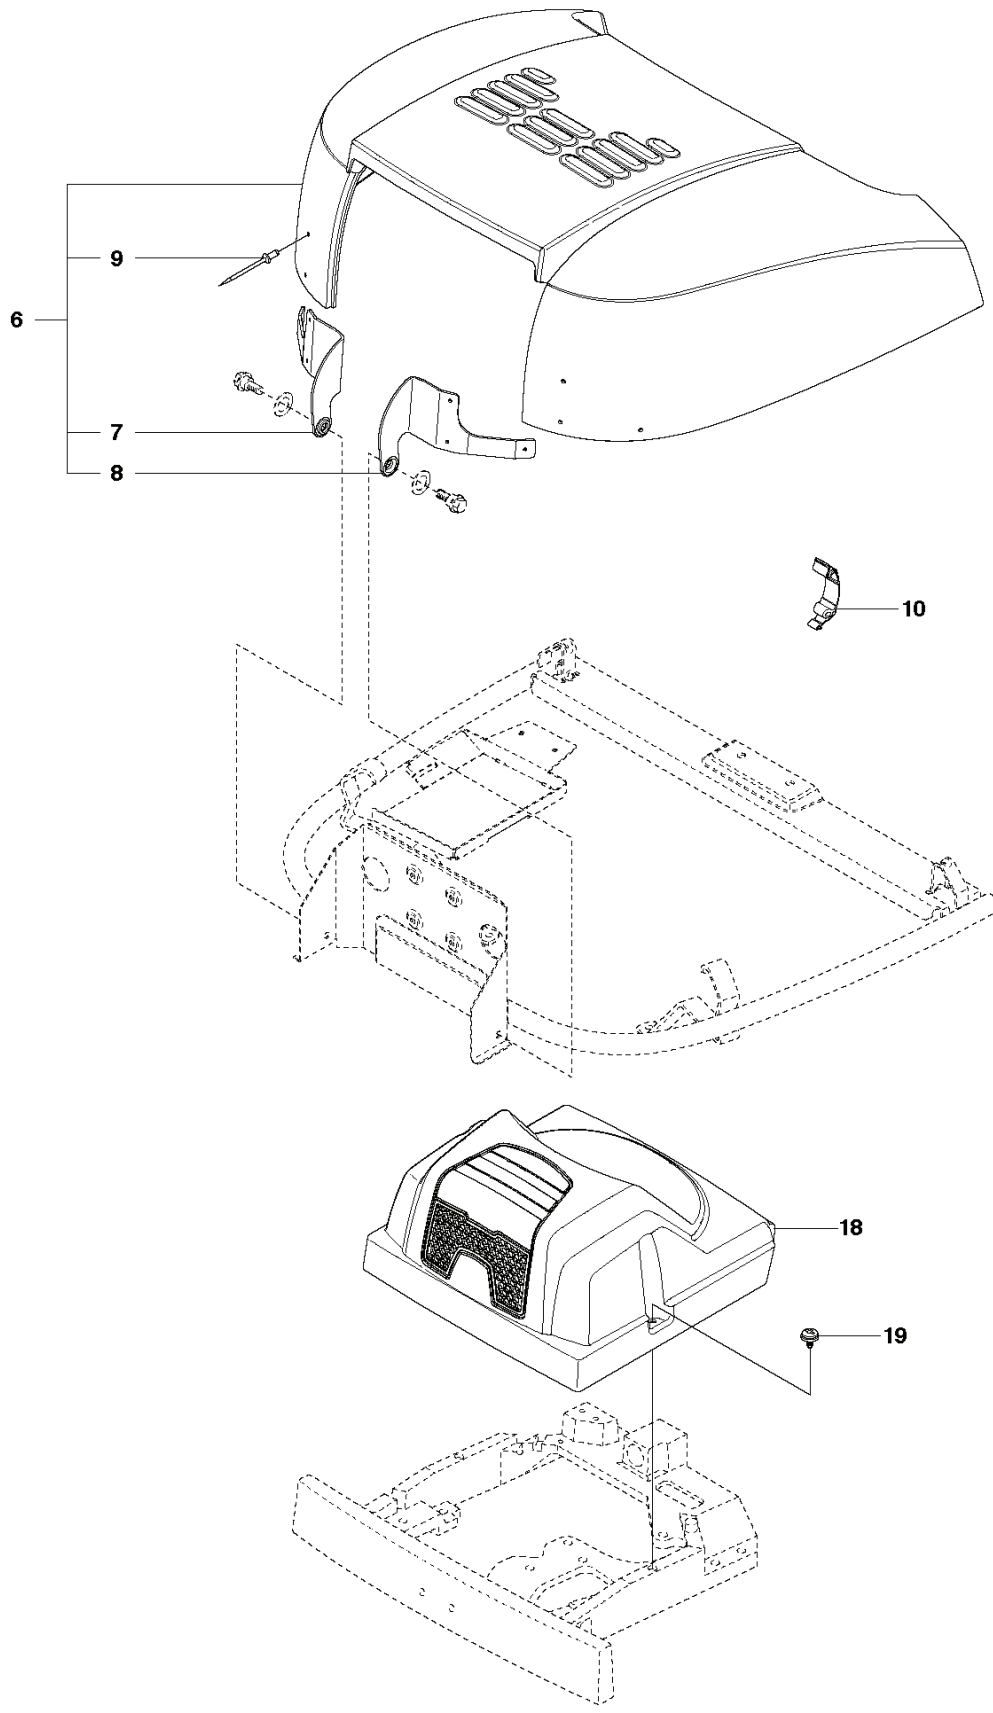

COVER - 1

REF.	ART. NR	ARTIKELBESKRIVNING	ANMÄRKNING	KIT
6	535419004	MOTORKÅPA KPL		1
7	535419901	GÅNGJÄRN		1
8	535419902	GÅNGJÄRN		1
9	722795402	NIT		6
10	503894702	SNÄPPE		1
18	574856102	KÅPA		1
19	544400501	SCREW		2