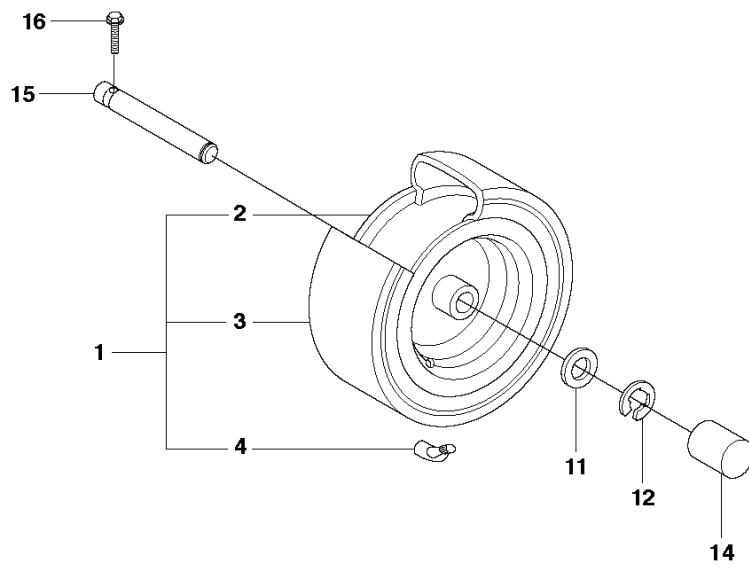

WHEELS & TIRES

REF.	ART. NR	ARTIKELBESKRIVNING	ANMÄRKNING	KIT
1	523012201	HJUL		2
2	523034501	FÄLG		1
3	523034601	DÄCK		1
4	523034701	VENTIL		1
5	523012601	HJUL		2
6	523034801	FÄLG		1
7	523034601	DÄCK		1
8	523034701	VENTIL		1
9	506504803	BRICKA		2
10	506596203	DISTANSHYLSA		2
11	506504805	BRICKA		4
12	506899001	SPÄRRYTTARE		4
13	506923001	RUND FOT UKB 30 S		2
14	506955801	KOPP		2
15	535470801	HJULAXEL		2
16	725245961	SKRUV EHHFT		2