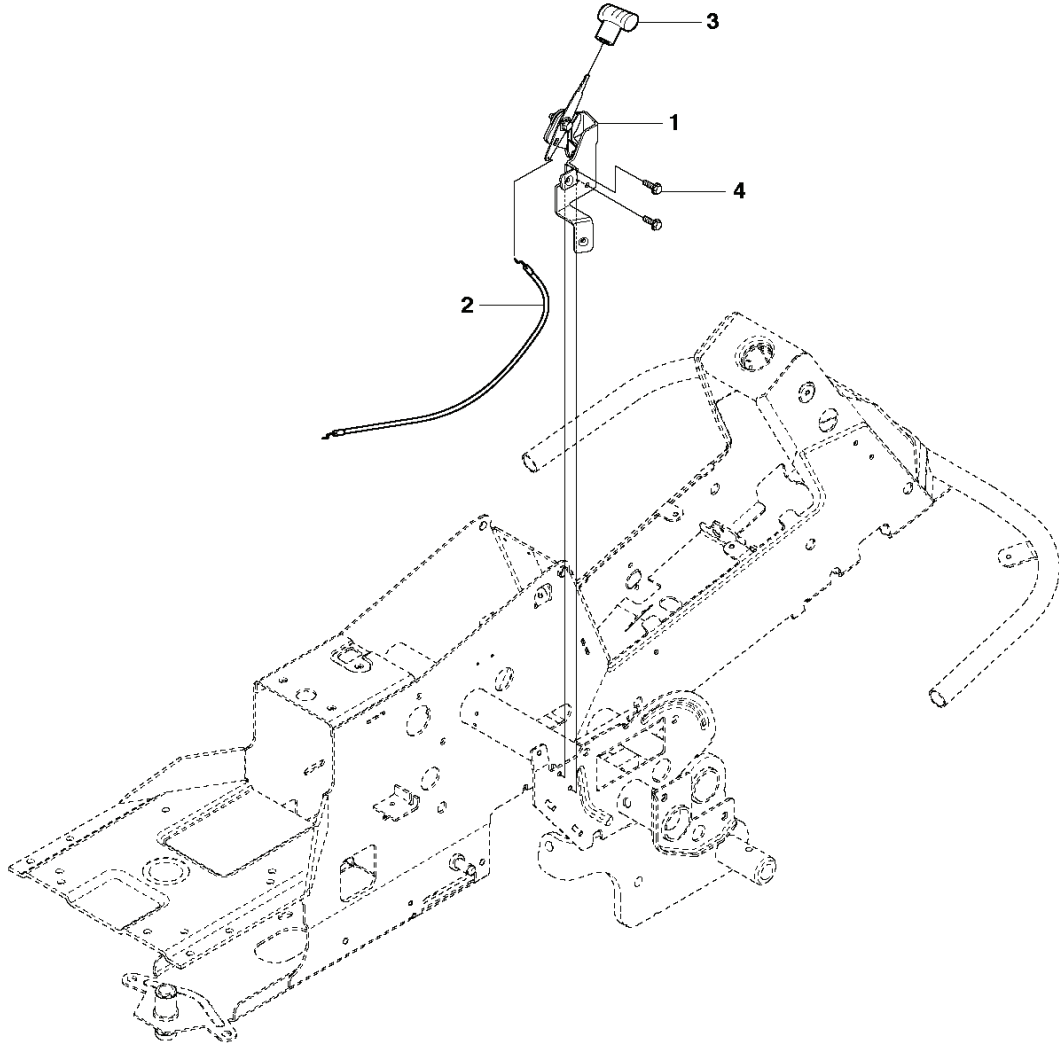

HYDROSTAT K46 EU

---

REF.	ART. NR	ARTIKELBESKRIVNING	ANMÄRKNING	KIT
1	506986301	TRANSMISSION		1
2	506986501	FJÄDERBRICKA		1
3	506986601	DISTANS		2
4	502451901	REMSKIVA		1
5	506986801	FLÄKT		1
6	735311500	SPÅRRING		1
7	502451601	RÖR		1
8	506987001	SLANGKLÄMMA		2
9	535402807	KLÄMMA		1
10	535402832	PLUGG		1
11	535402829	MAGNET		1
12	535402830	HÅLLARE		1
13	535402837	TÄTNING		2
14	502453201	REGLERARM		1
15	535402809	PIN RETAINING SCREW		1
16	535402817	HÄVARM		1
17	535402816	TAPP		1
18	535402833	TAPP		1
19	535402838	HÄVARM		1
20	535402839	FJÄDER		1
21	535402840	PIN RETAINING SCREW		1
22	535402841	TAPP		1

CONTROLS

---

REF.	ART. NR	ARTIKELBESKRIVNING	ANMÄRKNING	KIT
1	502295601	GASREGLAGE		1
2	544301701	VAJER		1
3	506889101	KNOPP		1
4	725236461	SKRUV EHHFT		2

PEDALS

PEDALS

REF.	ART. NR	ARTIKELBESKRIVNING	ANMÄRKNING	KIT
1	544126001	PEDALPLATTA KPL		1
2	535473701	KNOPP		1
3	506570104	SKRUV EHHFM		4
4	544403101	BROMSARM KPL		1
5	725236461	SKRUV EHHFT		2
6	506946301	BROMSFJÄDER		1
7	506992701	BROMSWIRE		1
8	735310920	SPÄRRYTTARE		1
9	506535603	DRAGFJÄDER		1
10	574411101	REGLAGEKABEL		1
11	506557301	KULLED		2
12	732211401	LOCK NUT		2
13	731231401	MUTTER (HEXAGON)		2
14	522430801	FÄSTE		1
15	725236461	SKRUV EHHFT		1
16	738210204	KULLAGER		1
17	535480201	RULLE		1
18	535480601	SKYDDSPLÅT		1
19	535480701	FJÄDER		1
20	535480801	LAGERSTÖD		4
21	535480901	LAGERSTÖD		1
22	535481001	FÖRSTÄRKNINGSPLATTA		1
23	535478801	PEDALGUMMI		1
24	535478802	PEDALGUMMI		1