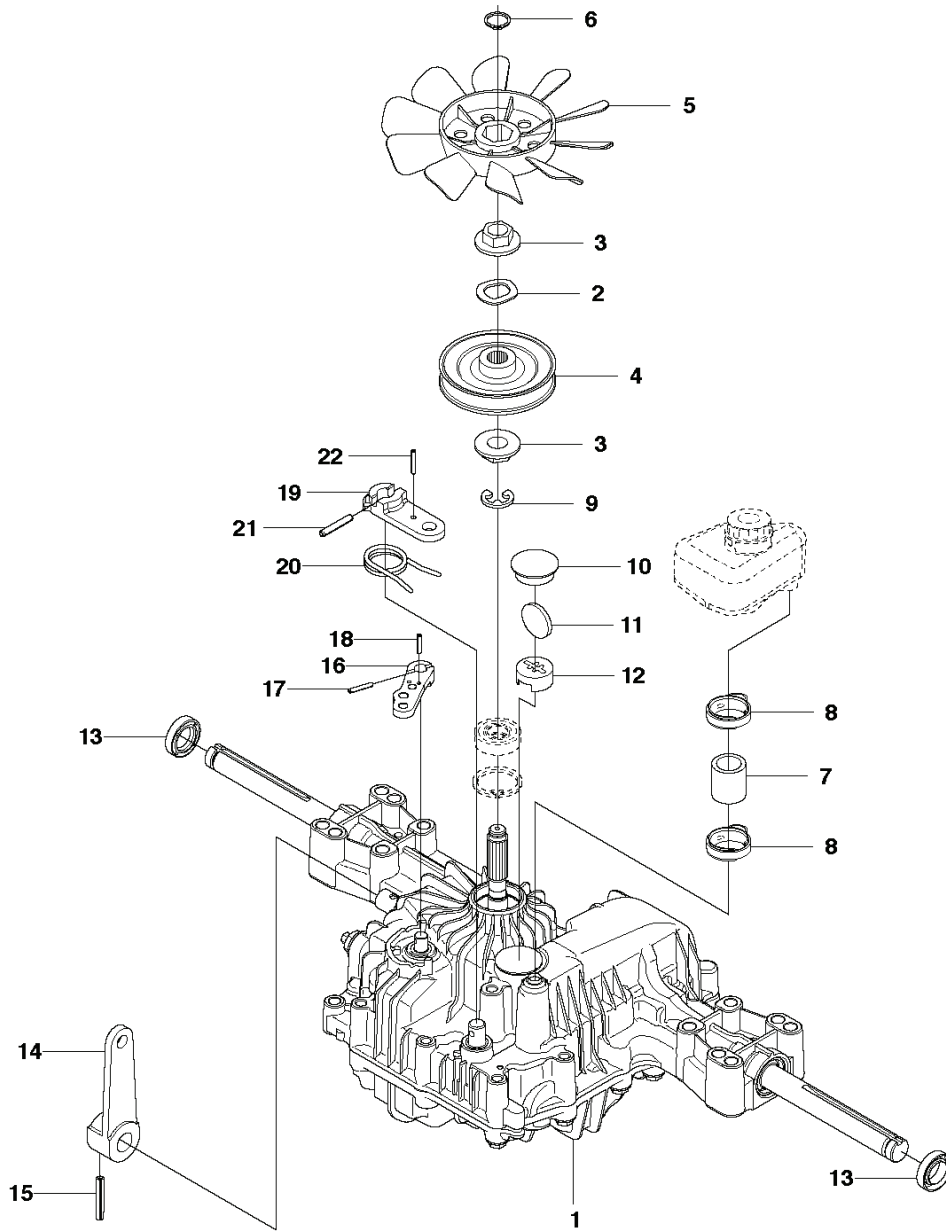

HYDROSTAT K46 EU

---

REF.	ART. NR	ARTIKELBESKRIVNING	ANMÄRKNING	KIT
1	506986301	TRANSMISSION		1
2	506986501	FJÄDERBRICKA		1
3	506986601	DISTANS		2
4	502451901	REMSKIVA		1
5	506986801	FLÄKT		1
6	735311500	SPÅRRING		1
7	502451601	RÖR		1
8	506987001	SLANGKLÄMMA		2
9	535402807	KLÄMMA		1
10	535402832	PLUGG		1
11	535402829	MAGNET		1
12	535402830	HÅLLARE		1
13	535402837	TÄTNING		2
14	502453201	REGLERARM		1
15	535402809	PIN RETAINING SCREW		1
16	535402817	HÄVARM		1
17	535402816	TAPP		1
18	535402833	TAPP		1
19	535402838	HÄVARM		1
20	535402839	FJÄDER		1
21	535402840	PIN RETAINING SCREW		1
22	535402841	TAPP		1

CONTROLS

---

REF.	ART. NR	ARTIKELBESKRIVNING	ANMÄRKNING	KIT
1	502295601	GASREGLAGE		1
2	544301701	VAJER		1
3	506889101	KNOPP		1
4	725236461	SKRUV EHHFT		2

PEDALS

PEDALS

REF.	ART. NR	ARTIKELBESKRIVNING	ANMÄRKNING	KIT
1	544126001	PEDALPLATTA KPL		1
2	535473701	KNOPP		1
3	506570104	SKRUV EHHFM		4
4	544403101	BROMSARM KPL		1
5	725236461	SKRUV EHHFT		2
6	506946301	BROMSFJÄDER		1
7	506992701	BROMSWIRE		1
8	735310920	SPÄRRYTTARE		1
9	506535603	DRAGFJÄDER		1
10	574411101	REGLAGEKABEL		1
11	506557301	KULLED		2
12	732211401	LOCK NUT		2
13	731231401	MUTTER (HEXAGON)		2
14	522430801	FÄSTE		1
15	725236461	SKRUV EHHFT		1
16	738210204	KULLAGER		1
17	535480201	RULLE		1
18	535480601	SKYDDSPLÅT		1
19	535480701	FJÄDER		1
20	535480801	LAGERSTÖD		4
21	535480901	LAGERSTÖD		1
22	535481001	FÖRSTÄRKNINGSPLATTA		1
23	535478801	PEDALGUMMI		1
24	535478802	PEDALGUMMI		1