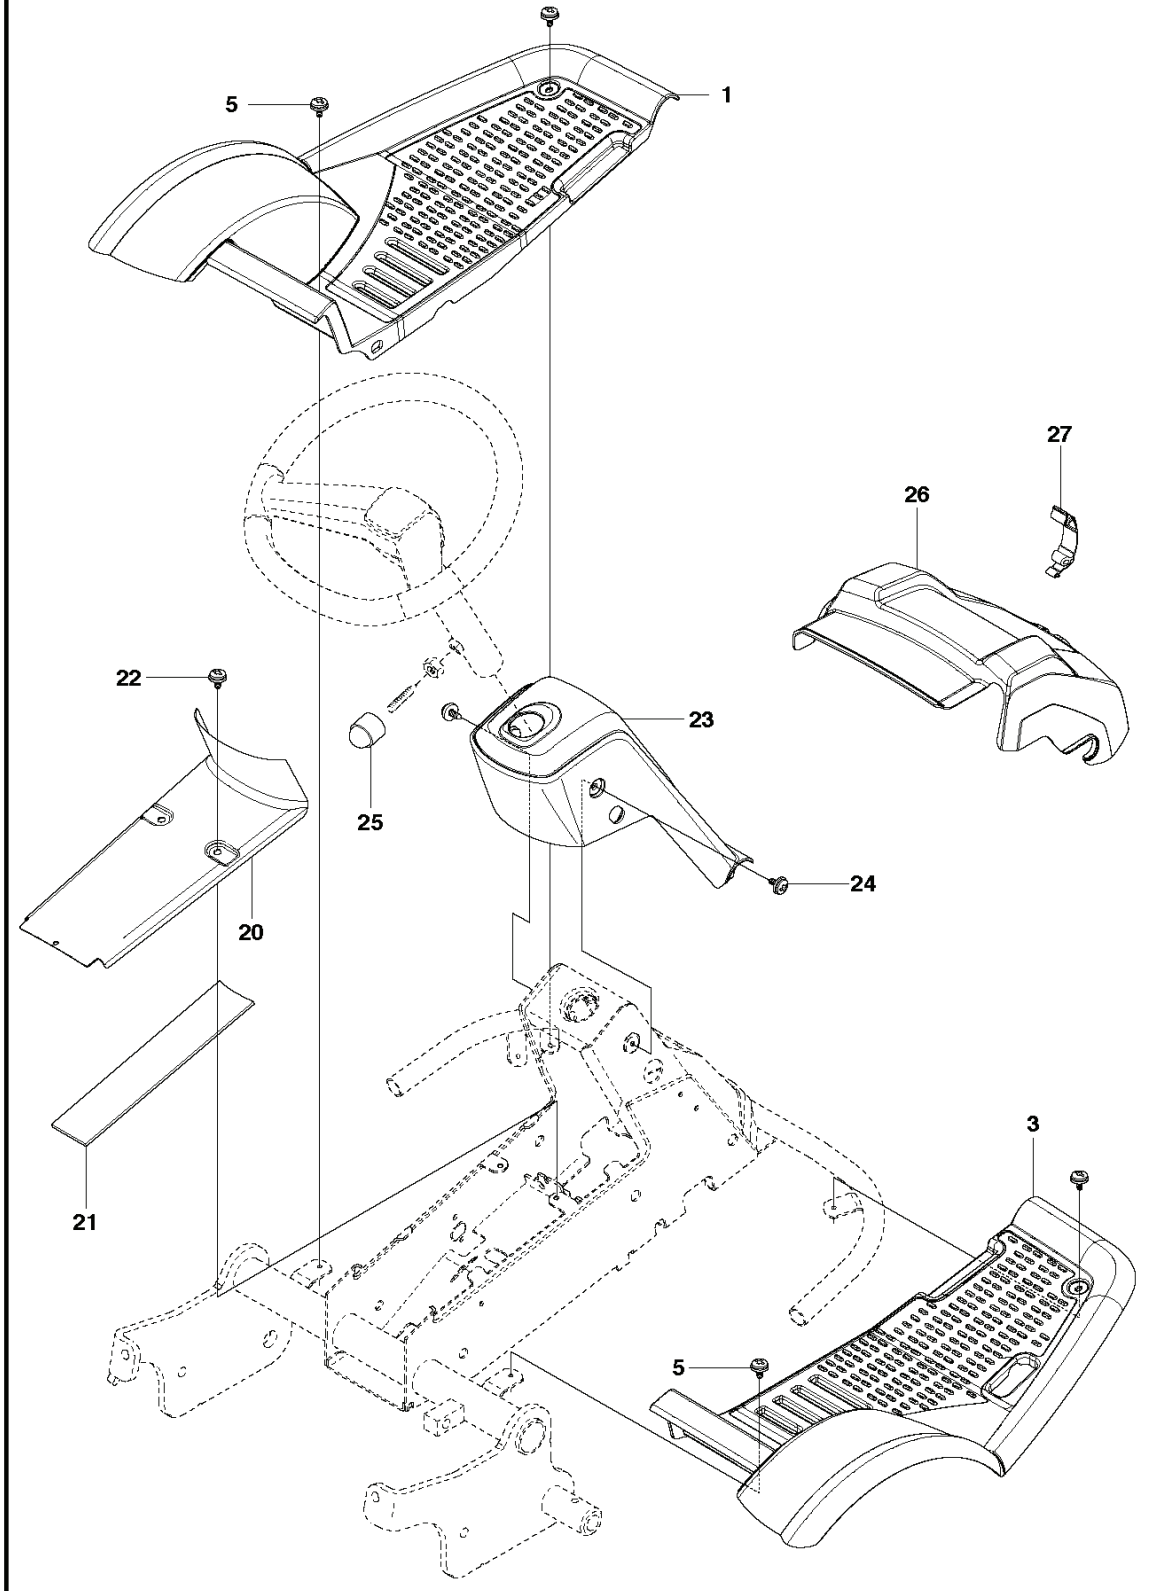

COVER - 2

REF.	ART. NR	ARTIKELBESKRIVNING	ANMÄRKNING	KIT
1	578233101	PLATTA		1
3	578233201	FOOT PLATE		1
5	544400501	SCREW		4
20	544239202	KÅPA		1
21	544427501	MATTA		1
22	544400501	SCREW		2
23	504060101	KÅPA		1
24	544400501	SCREW		2
25	544433202	SKYDDSKÅPA		1
26	578776302	AGGREGATKÅPA		1
27	503894702	SNÄPPE		1