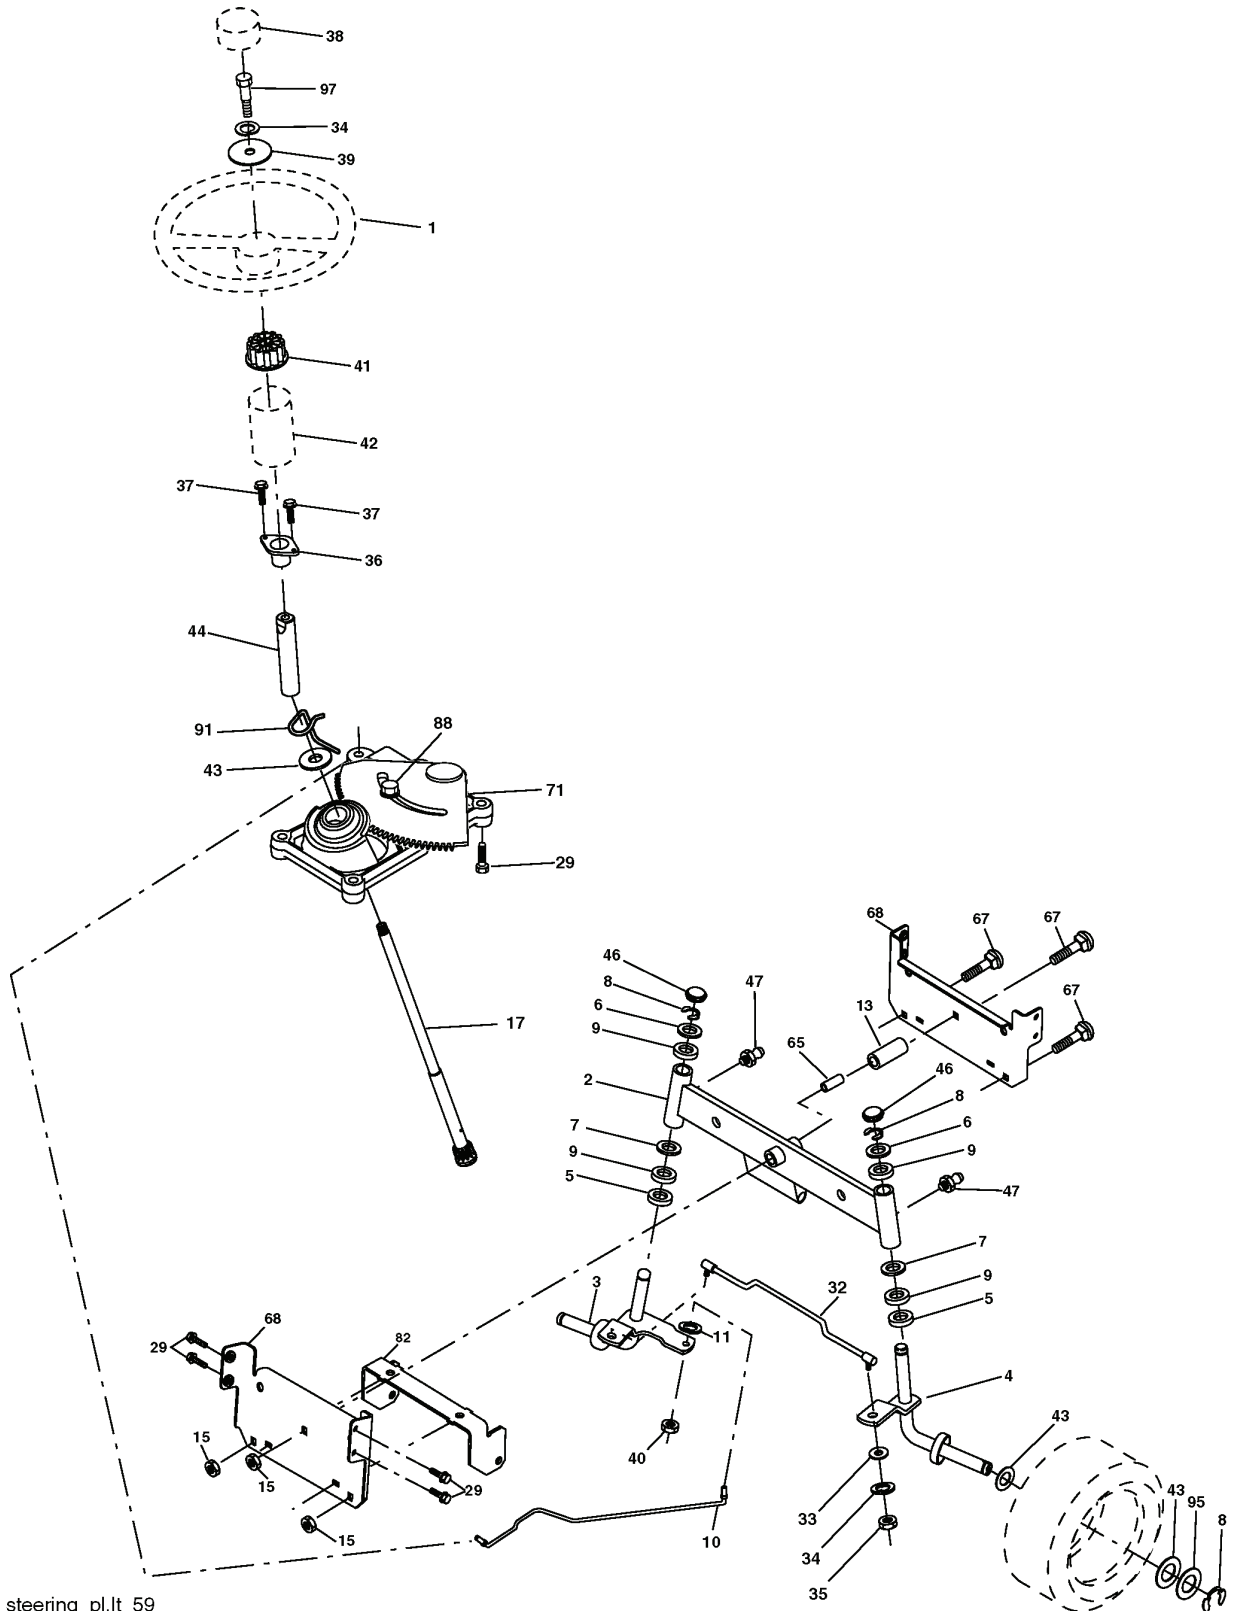

REPAIR PARTS

TRACTOR -- MODEL NUMBER LT151 (96011011100), PRODUCT NO. 960 11 01-11
STEERING

REF.	ART. NR	ARTIKELBESKRIVNING	ANMÄRKNING	KIT
1	532193943	WHEEL STEERING		1
2	532175131	AXEL		1
3	532169840	SPINDEL		1
4	532169839	SPINDEL		1
5	532124931	BRICKA		1
6	532121748	BRICKA		1
7	819272016	BRICKA		1
8	812000029	FLÄNSRING		1
9	532124937	BEARING COL. STRG.		1
10	532175121	STÅNG		1
11	810040600	BRICKA		1
13	532136518	RÖR		1
15	532145212	MUTTER		1
17	532190753	STÅNG		1
29	817000612	SCREW		1
32	532171888	STÅNG		1
33	819111216	BRICKA		1
34	810040500	BRICKA		1
35	873540500	MUTTER		1
36	532155099	BUSHING		1
37	532152927	SCREW		1
38	532193652	NAV		1
39	819113812	BRICKA		1
40	873540600	MUTTER		1
41	532186737	ADAPTER		1
42	532169634	HYLSA		1
43	532121749	BRICKA		1
44	532190752	AXEL		1
46	532121232	NAVKAPSEL		1
47	532183226	FITTING		1
65	532160367	DISTANSBRICKA		1
67	872110618	BULT		1
68	532169827	AXEL		1
71	532175146	STEERING GEAR		1
82	532199978	SUPPORT ESSIEU AVANT		1
88	532175118	BULT		1
91	532175553	FJÄDER		1
95	532188967	BRICKA		1
97	874780564	BULT		1