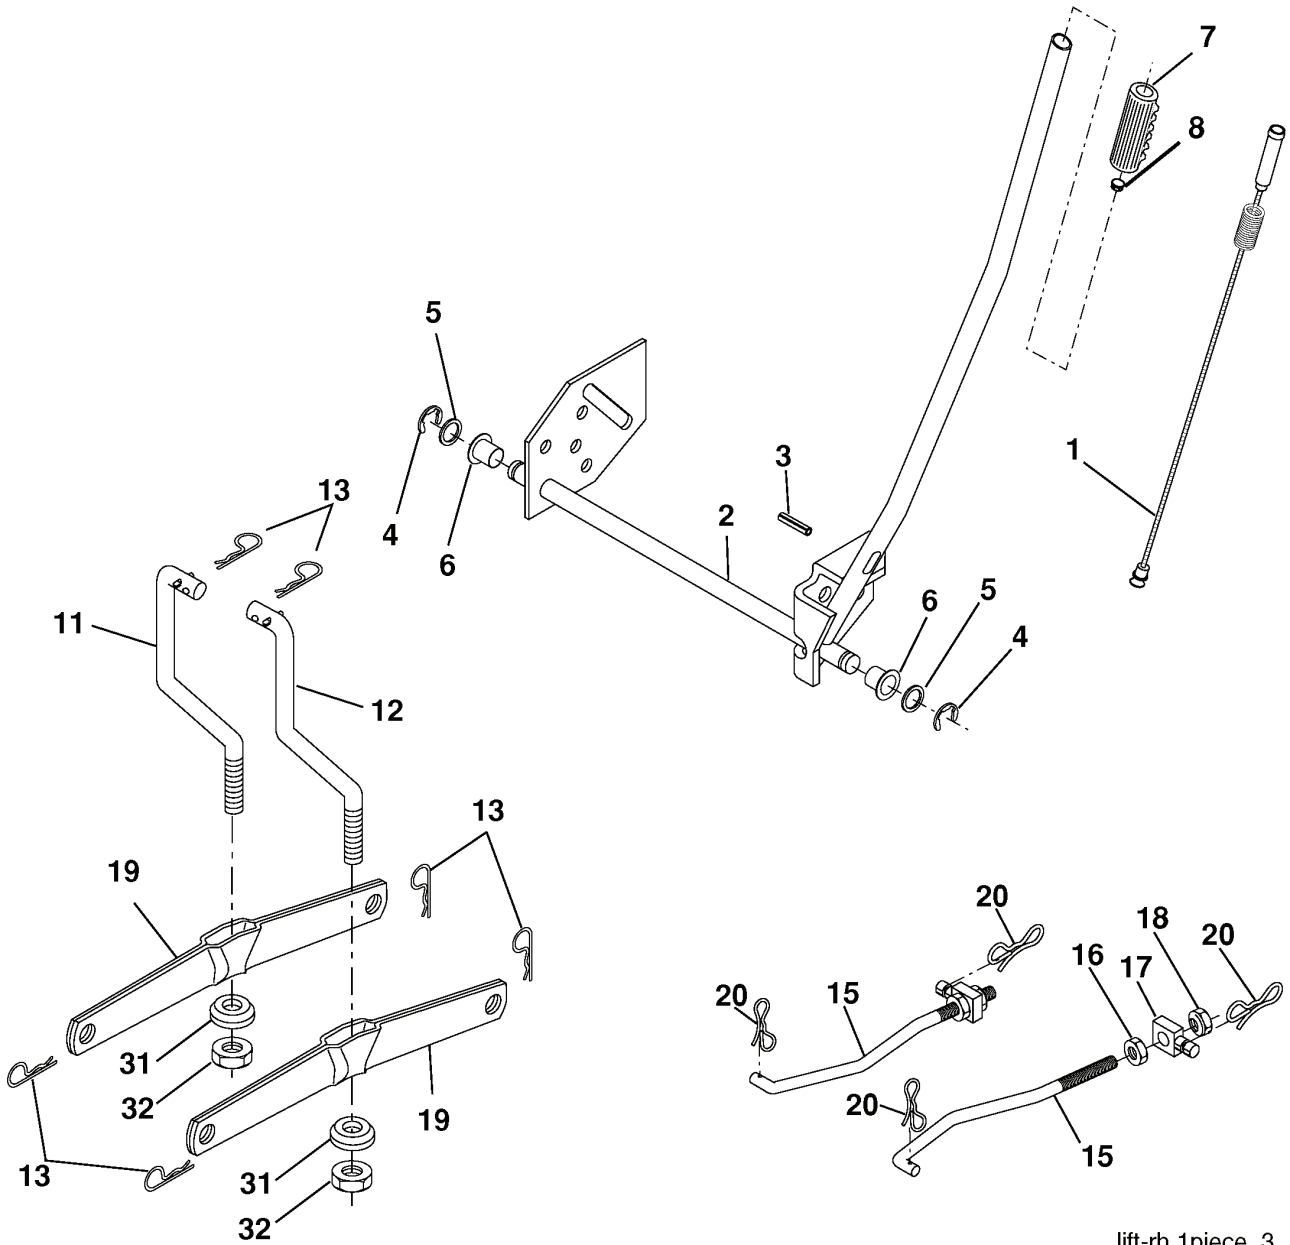

RESERVDELSKATALOG
: HUSQVARNA

Reservdelslista

RESERVDELSLISTA

REPAIR PARTS

TRACTOR -- MODEL NUMBER LT151 (96011011100), PRODUCT NO. 960 11 01-11
MOWER LIFT

lift-rh.1piece_3

REF.	ART. NR	ARTIKELBESKRIVNING	ANMÄRKNING	KIT
1	532144927	BATTERI		1
2	874760412	BULT		1
8	532176689	BATTERILÅDA		1
16	532176138	MIKROBRYTARE		1
21	532175688	SELE		1
22	532004152	GLÖDLAMPA		1
24	532124780	KABEL		1
25	532146147	KABEL		1
26	532175158	SÄKRING		1
27	873510400	MUTTER		1
28	532124773	KABEL		1
29	532192749	SWITCH.SEAT.DP W/RAMPS		1
30	532193350	TÄNDMODUL		1
33	532140401	TANGENT		1
34	532110712	BRYTARE		1
40	532197428	KABLAG KPL		1
41	871110408	BULT		1
42	532131563	KÅPA		1
43	532192507	SOLENOID		1
48	532140844	ADAPTER		1
52	532141940	VAJER		1
90	532180449	KÅPA		1
92	532196615	KABLAG KPL		1
93	532192540	SCREW		1
94	532191834	MODULE.REVERSE.ROS		1