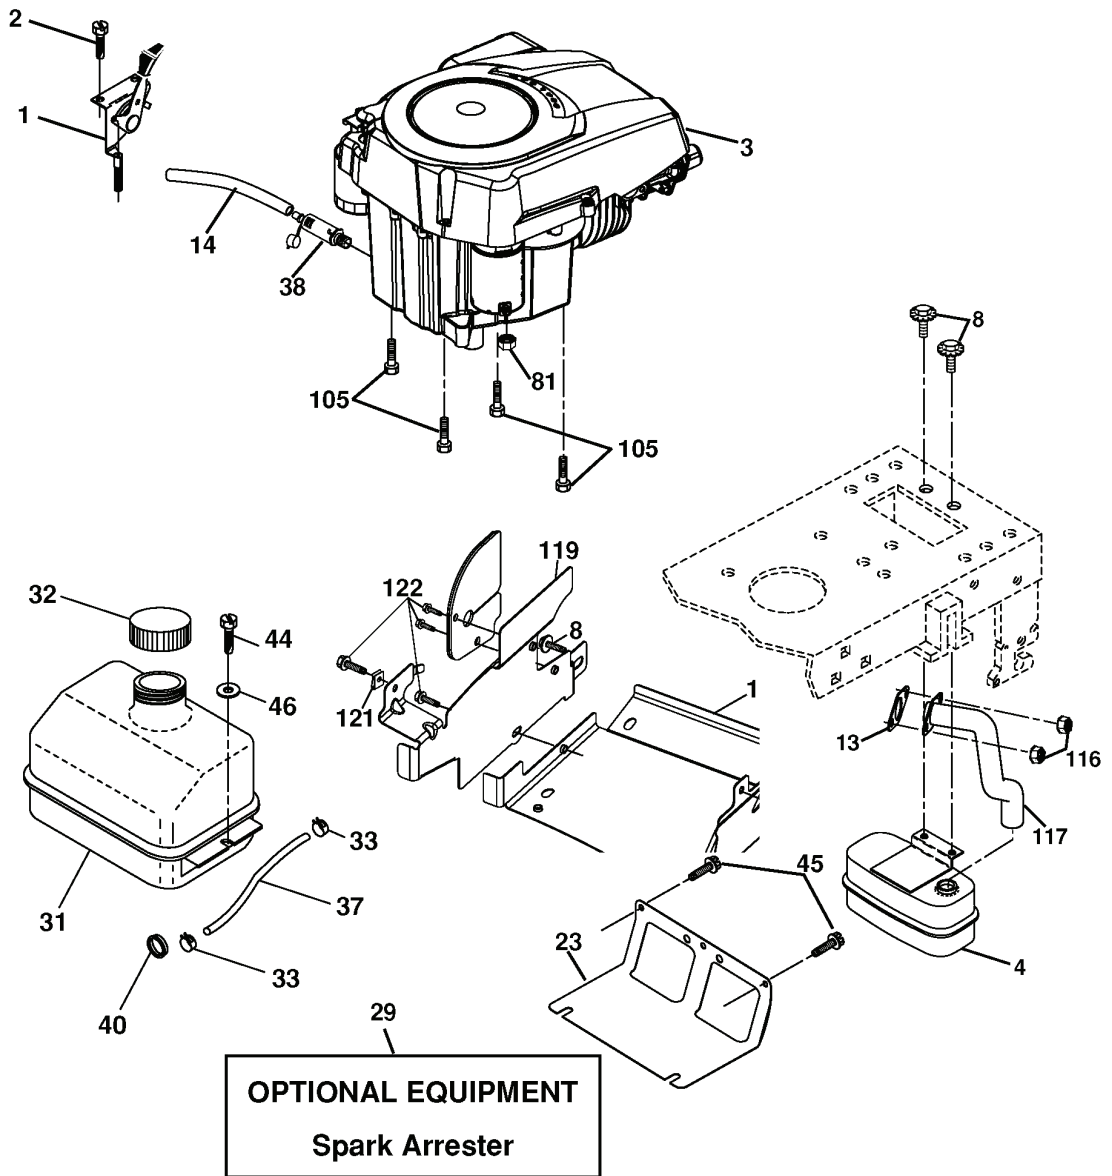

REPAIR PARTS

TRACTOR -- MODEL NUMBER LT151 (96011011100), PRODUCT NO. 960 11 01-11
SEAT

seat_lt.knob_18

REF.	ART. NR	ARTIKELBESKRIVNING	ANMÄRKNING	KIT
1	532184991	SÅTE		1
2	532140551	FÄSTE		1
5	532145006	KLÄMMA		1
6	873800600	MUTTER		1
7	532124181	FJÄDER		1
8	817000616	SCREW		1
9	819131614	BRICKA		1
10	532195530	BERCEAU DE SIEGE CONDUCTEUR		1
11	532166369	VINGMUTTER		1
12	532174648	FÄSTE		1
13	532121248	BUSHING		1
14	872050412	BULT		1
15	532134300	DISTANSBRICKA		1
16	532121250	FJÄDER		1
17	532123976	LOCKNUT		1
21	532171852	BULT		1
22	873800500	LOCK NUT		1
24	819171912	BRICKA		1
25	532127018	BULT		1
41	532140675	SPÄNNBAND		1

REPAIR PARTS

TRACTOR - - MODEL NUMBER LT151 (96011011100), PRODUCT NO. 960 11 01-11
ENGINE

REF.	ART. NR	ARTIKELBESKRIVNING	ANMÄRKNING	KIT
1	532170505	GASHEBEL		1
2	817720408	SCREW		1
4	532188655	LJUDDÄMPARE		1
8	532171877	BULT		1
13	532185909	PACKNING		1
14	532148456	RÖR		1
23	532169837	VÄRMESKÖLD		1
29	532137180	SPARK ARRESTER KIT		1
31	532184900	BRÄNSLETANK KPL		1
32	532140527	FUEL CAP		1
33	532123487	SLANGKLÄMMA		1
37	532137040	SLANG		1
38	532181654	PLUGG		1
40	532124028	BUSHING		1
44	817670412	SCREW		1
45	817000612	SCREW		1
46	819091416	BRICKA		1
81	873510400	MUTTER		1
105	817120616	SCREW		1
116	532184362	MUTTER		1
117	532188654	TUBE EXHAUST		1
119	532400597	PLAQUE PROTECTRICE GAUCHE		1
120	532400596	PLAQUE PROTECTRICE DROITE		1
121	532196688	MUTTER		1
122	817670508	SCREW		1
123	532137729	SCREW		1

REPAIR PARTS

TRACTOR -- MODEL NUMBER LT151 (96011011100), PRODUCT NO. 960 11 01-11

WHEELS & TIRES

REF.	ART. NR	ARTIKELBESKRIVNING	ANMÄRKNING	KIT
1	532059192	CAP VALVE		1
2	532065139	NIPPEL		1
3	532106222	DÄCK		1
4	532059904	SLANG		1
5	532138336	FÄLG		1
6	532124957	FITTING		1
7	532124959	LAGER		1
8	532138337	RINGDREV		1
9	532106268	DÄCK		1
10	532124926	SLANG		1
11	532175039	NAVKAPSEL		1
--	532144334	SEALING FOAM		1