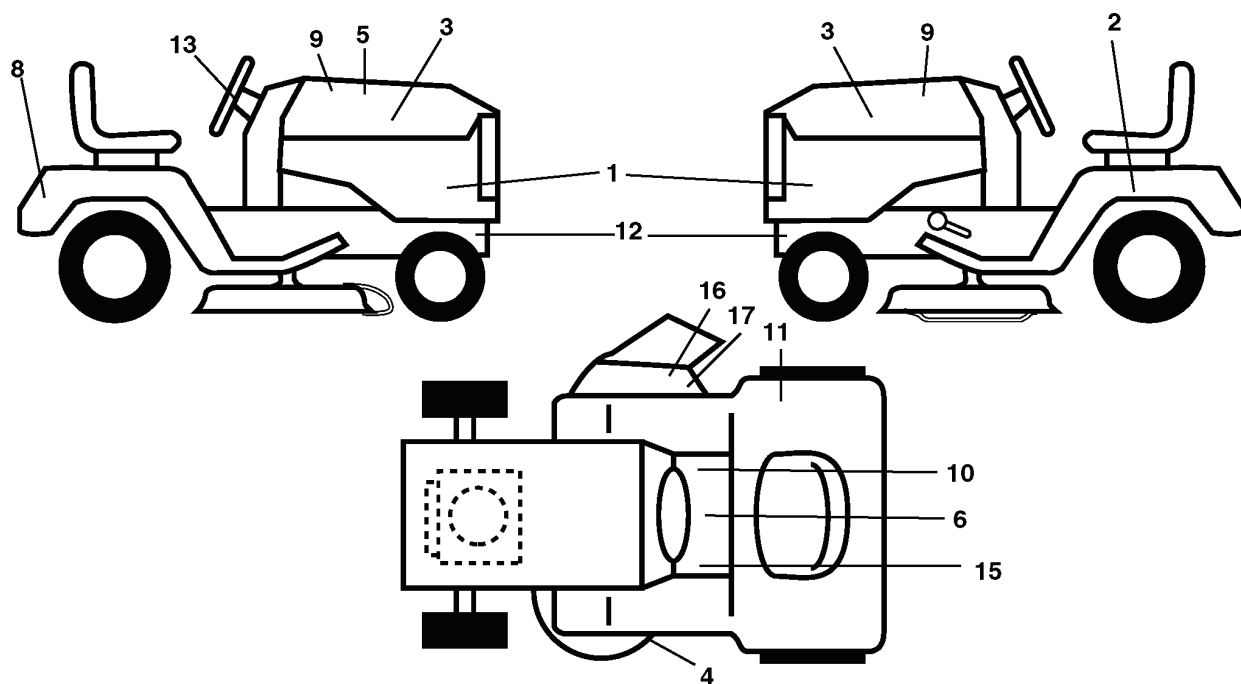

ILLUSTRATED PARTS LIST

MFG. ID NO. 96011011100

CUSTOMER CATALOG NO. LT151

PRODUCT NO. 960 11 01-11

REF.	ART. NR	ARTIKELBESKRIVNING	ANMÄRKNING	KIT
531 02 95-01	531029501	LUFTFILTER		1
531 02 98-62	531029862	FILTER		1
531 02 95-03	531029503	FILTER		1
531 02 95-04	531029504	TÄNDSTIFT		1
532 13 08-01	532130801	KILREM		1
532 19 32-14	532193214	REM		1
532 19 25-55	532192555	KNIV		1

REPAIR PARTS

TRACTOR -- MODEL NUMBER LT151 (96011011100), PRODUCT NO. 960 11 01-11
DECALS

REF.	ART. NR	ARTIKELBESKRIVNING	ANMÄRKNING	KIT
1	532191149	DEKAL		1
2	532145005	DEKAL		1
3	532188921	DEKAL		1
4	532194302	DECALC.SHEMA MONTAGE		1
5	532400418	DEKAL		1
6	532400389	DEKAL		1
8	532188928	DEKAL		1
9	532188921	DEKAL		1
10	532140837	DEKAL		1
11	532180432	DEKAL		1
12	532159736	DEKAL		1
13	532188925	DEKAL		1
15	532159737	DEKAL		1
16	532182166	DEKAL		1
17	532196357	DECALC."DANGER DEFLECTEUR"		1
--	532138311	DEKAL		1
--	532162598	DEKAL		1
--	532188252	PAD. FOOTREST LH		1
--	532188253	PAD. FOOTREST RH		1
--	532400583	OPERATORS MANUAL		1