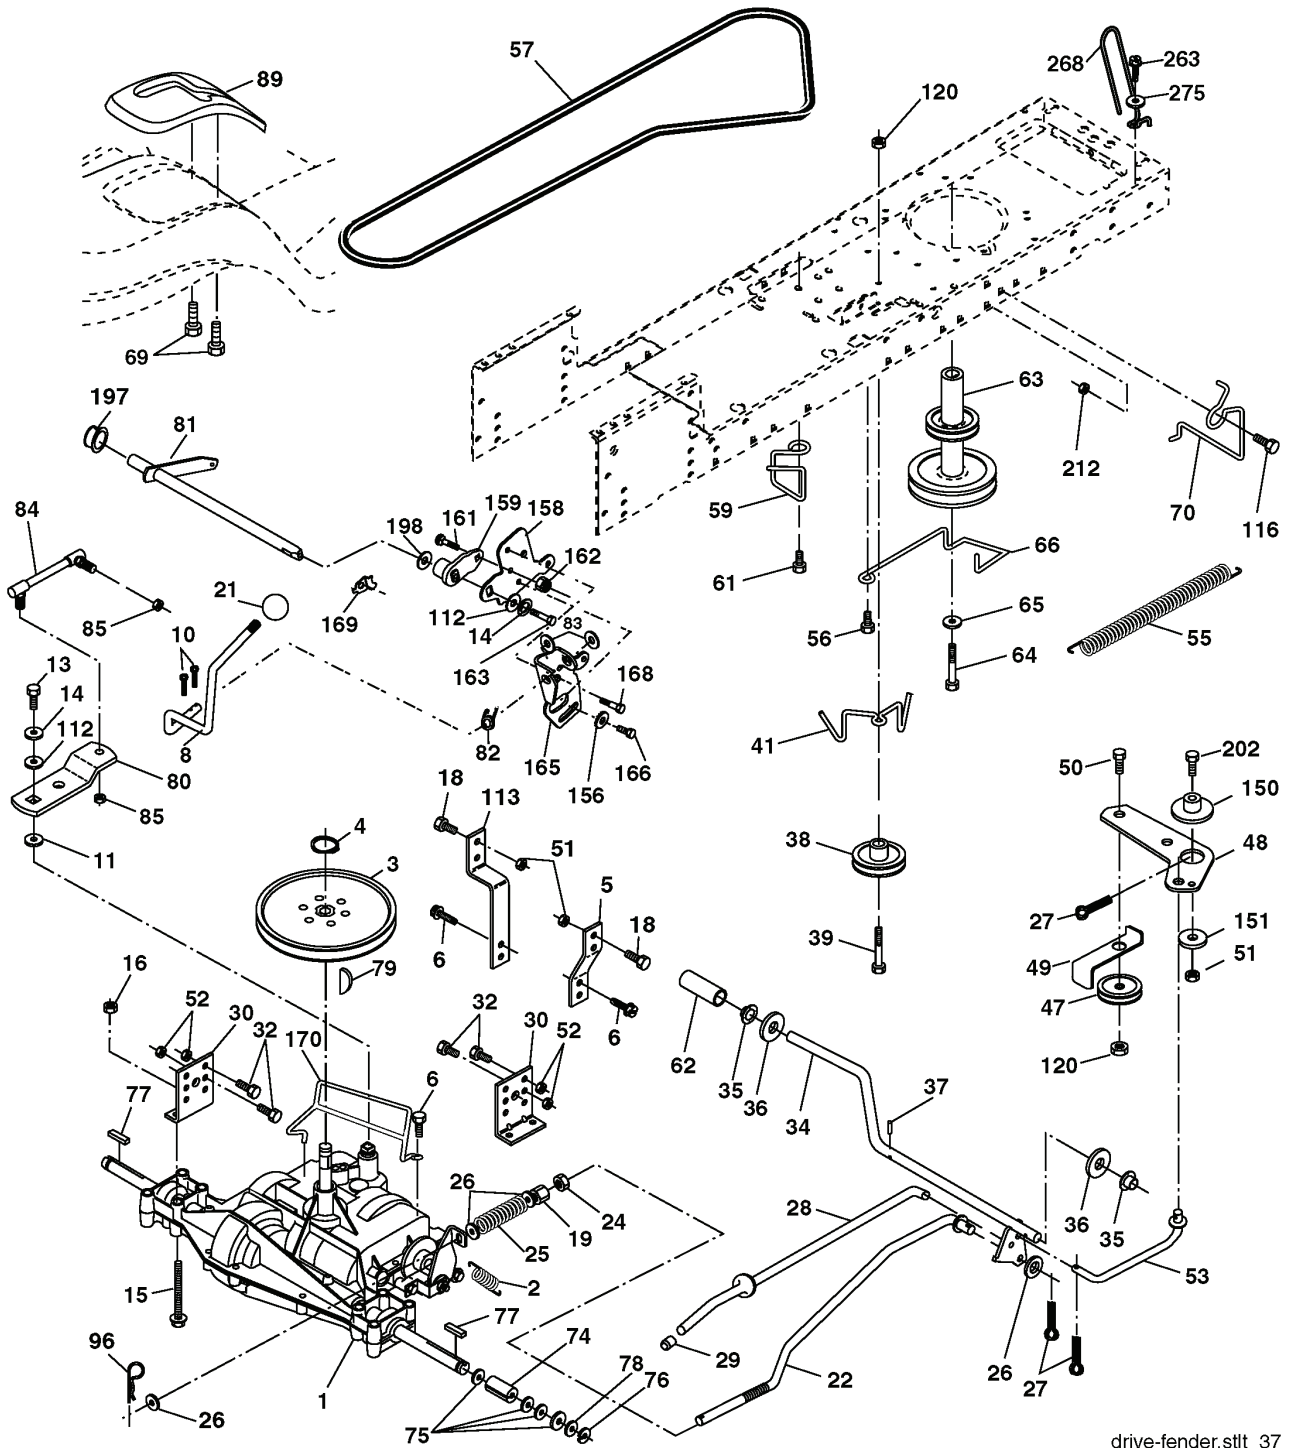

REPAIR PARTS

TRACTOR -- MODEL NUMBER LT151 (96011011100), PRODUCT NO. 960 11 01-11
DRIVE

REF.	ART. NR	ARTIKELBESKRIVNING	ANMÄRKNING	KIT
2	532146682	FJÄDER		1
3	532123666	REMSKIVA		1
4	812000028	KLÄMMA		1
5	532121520	FÄSTE		1
6	817060512	SCREW		1
8	532192502	ROD SHIFT		1
10	876020416	SPLIT PIN		1
11	532105701	BRICKA		1
13	874550412	BULT		1
14	810040400	BRICKA		1
15	874490544	SCREW		1
16	873800500	LOCK NUT		1
18	874780616	BULT		1
19	873800600	MUTTER		1
21	532121274	KNOPP		1
22	532130804	STÅNG		1
24	873350600	MUTTER		1
25	532106888	FJÄDER		1
26	819131316	BRICKA		1
27	876020412	SPLIT PIN		1
28	532175765	AXEL		1
29	532071673	KÅPA		1
30	532174973	FÄSTE		1
32	874760512	BULT		1
34	532175578	AXEL		1
35	532120183	LAGER		1
36	819211616	BRICKA		1
37	532124963	PIN RETAINING SCREW		1
38	532179114	REMSKIVA		1
39	872110622	BULT		1
41	532175556	REMSTYRARE		1
47	532127783	REMSKIVA		1
48	532154407	STYRNING		1
49	532123205	REMSTYRARE		1
50	872110612	BULT		1
51	873680600	MUTTER		1
52	873680500	MUTTER		1
53	532199652	TIGE DE TENSION POULIE		1
55	532105709	FJÄDER		1
56	817060620	SCREW		1
57	532138255	REM		1
59	532169691	REMSTYRARE		1
61	817120614	SCREW		1
62	532124872	PEDAL RUBBER		1
63	532175410	REMSKIVA		1
64	532173937	BULT		1
65	810040700	BRICKA		1
66	532154778	SPÄNNARE		1
69	532142432	SCREW		1
70	532134683	REMSTYRARE		1
74	532137057	DISTANSBRICKA		1
75	532121749	BRICKA		1
76	812000001	FLÄNSRING		1
77	532123583	TANGENT		1
78	532121748	BRICKA		1
79	532125096	WOODRUFFKIL		1
80	532131486	STÅNG		1
81	532165594	AXEL		1
82	532165711	FJÄDER		1
83	819171216	BRICKA		1
84	532166228	LÄNK		1
85	532150360	MUTTER		1
89	532195720	FÄSTE		1
96	532124788	FLÄNSRING		1
112	819091210	BRICKA		1
113	532127285	FÄSTE		1
116	872140608	BULT		1
120	873900600	MUTTER		1
150	532175456	DISTANSBRICKA		1
151	819133210	BRICKA		1
156	532166002	BRICKA		1
158	532165589	FÄSTE		1
159	532183900	HÄVARM		1
161	872140406	BULT		1
162	873680400	MUTTER		1
163	874780416	BULT		1
165	532165623	FÄSTE		1
166	817490510	SCREW		1