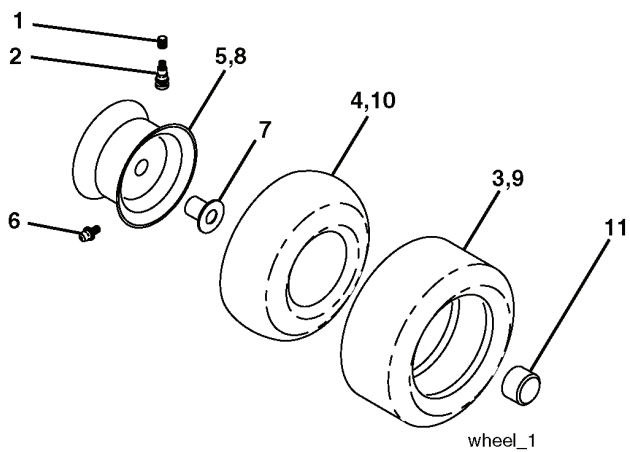

REPAIR PARTS

TRACTOR -- MODEL NUMBER LT151 (96011011100), PRODUCT NO. 960 11 01-11
CHASSIS

REF.	ART. NR	ARTIKELBESKRIVNING	ANMÄRKNING	KIT
1	532174619	RAM		1
2	532176554	PLATTA		1
5	532155272	DAMPER		1
9	532193937	PANEL		1
10	872140608	BULT		1
11	532174996	PANEL		1
13	532181719	PANEL		1
14	817490608	SCREW		1
17	532188893	HUV		1
18	532184921	STÖTFÅNGARE		1
26	873800600	MUTTER		1
28	532183538	GRILL		1
30	532193938	STÄNKSKÄRM		1
31	532139976	FÄSTE		1
37	817490508	SCREW		1
38	532175710	FÄSTE		1
39	532174714	BRACKET PIVOT LASER LT		1
58	532187154	DUCT		1
60	872140606	BULT		1
64	532154798	PANEL		1
74	873680600	MUTTER		1
142	532175702	PLATTA		1
143	532186689	FÄSTE		1
144	532175582	FÄSTE		1
145	532156524	AXEL		1
206	532170165	BULT		1
207	817670508	SCREW		1
208	817670608	SCREW		1
209	817000612	SCREW		1
212	532183548	INSATS		1
258	532185214	LINS		1
259	532185213	LINS		1
260	532185216	INSATS		1
261	532185212	INSATS		1
272	532188896	VENT HOOD RH		1
273	532188895	VENT HOOD LH		1
278	532191611	SCREW		1
---	532005479	PLUGG		1
---	532187801	PLUGG		1

REPAIR PARTS

TRACTOR -- MODEL NUMBER LT151 (96011011100), PRODUCT NO. 960 11 01-11

WHEELS & TIRES

REF.	ART. NR	ARTIKELBESKRIVNING	ANMÄRKNING	KIT
1	532059192	CAP VALVE		1
2	532065139	NIPPEL		1
3	532106222	DÄCK		1
4	532059904	SLANG		1
5	532138336	FÄLG		1
6	532124957	FITTING		1
7	532124959	LAGER		1
8	532138337	RINGDREV		1
9	532106268	DÄCK		1
10	532124926	SLANG		1
11	532175039	NAVKAPSEL		1
--	532144334	SEALING FOAM		1