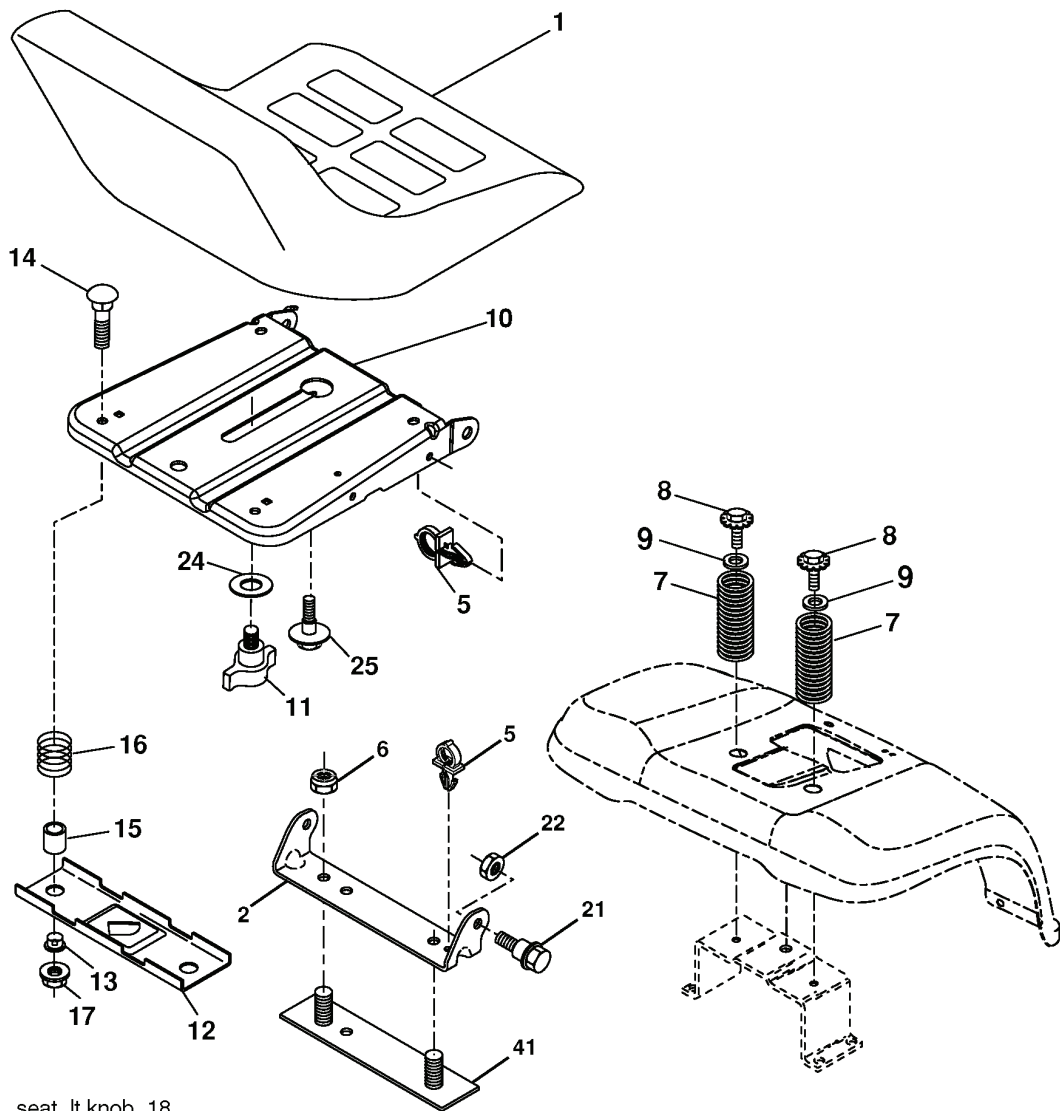

REPAIR PARTS

TRACTOR -- MODEL NUMBER LT151 (96011011100), PRODUCT NO. 960 11 01-11
SEAT

seat_lt.knob_18

REF.	ART. NR	ARTIKELBESKRIVNING	ANMÄRKNING	KIT
1	532184991	SÅTE		1
2	532140551	FÄSTE		1
5	532145006	KLÄMMA		1
6	873800600	MUTTER		1
7	532124181	FJÄDER		1
8	817000616	SCREW		1
9	819131614	BRICKA		1
10	532195530	BERCEAU DE SIEGE CONDUCTEUR		1
11	532166369	VINGMUTTER		1
12	532174648	FÄSTE		1
13	532121248	BUSHING		1
14	872050412	BULT		1
15	532134300	DISTANSBRICKA		1
16	532121250	FJÄDER		1
17	532123976	LOCKNUT		1
21	532171852	BULT		1
22	873800500	LOCK NUT		1
24	819171912	BRICKA		1
25	532127018	BULT		1
41	532140675	SPÄNNBAND		1