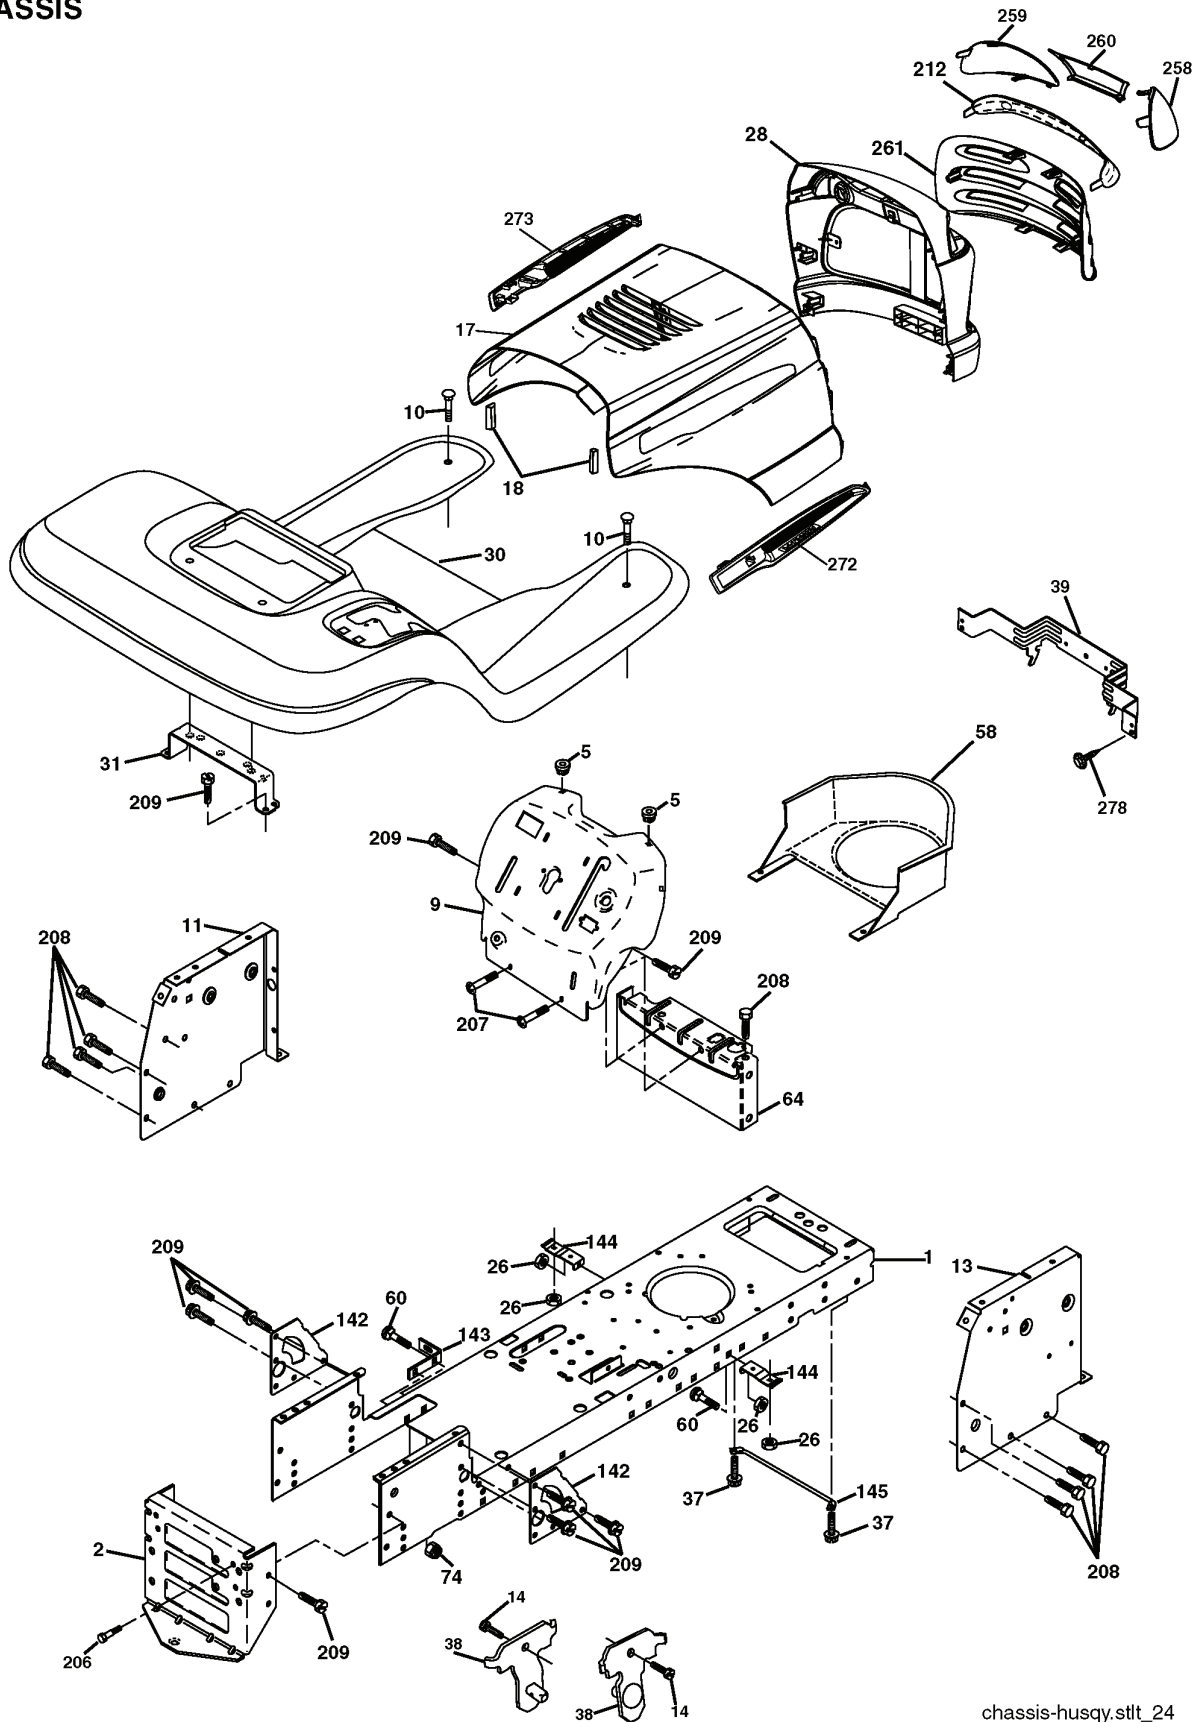

REPAIR PARTS

TRACTOR -- MODEL NUMBER LT151 (96011011100), PRODUCT NO. 960 11 01-11
CHASSIS

REF.	ART. NR	ARTIKELBESKRIVNING	ANMÄRKNING	KIT
1	532174619	RAM		1
2	532176554	PLATTA		1
5	532155272	DAMPER		1
9	532193937	PANEL		1
10	872140608	BULT		1
11	532174996	PANEL		1
13	532181719	PANEL		1
14	817490608	SCREW		1
17	532188893	HUV		1
18	532184921	STÖTFÅNGARE		1
26	873800600	MUTTER		1
28	532183538	GRILL		1
30	532193938	STÄNKSKÄRM		1
31	532139976	FÄSTE		1
37	817490508	SCREW		1
38	532175710	FÄSTE		1
39	532174714	BRACKET PIVOT LASER LT		1
58	532187154	DUCT		1
60	872140606	BULT		1
64	532154798	PANEL		1
74	873680600	MUTTER		1
142	532175702	PLATTA		1
143	532186689	FÄSTE		1
144	532175582	FÄSTE		1
145	532156524	AXEL		1
206	532170165	BULT		1
207	817670508	SCREW		1
208	817670608	SCREW		1
209	817000612	SCREW		1
212	532183548	INSATS		1
258	532185214	LINS		1
259	532185213	LINS		1
260	532185216	INSATS		1
261	532185212	INSATS		1
272	532188896	VENT HOOD RH		1
273	532188895	VENT HOOD LH		1
278	532191611	SCREW		1
---	532005479	PLUGG		1
---	532187801	PLUGG		1