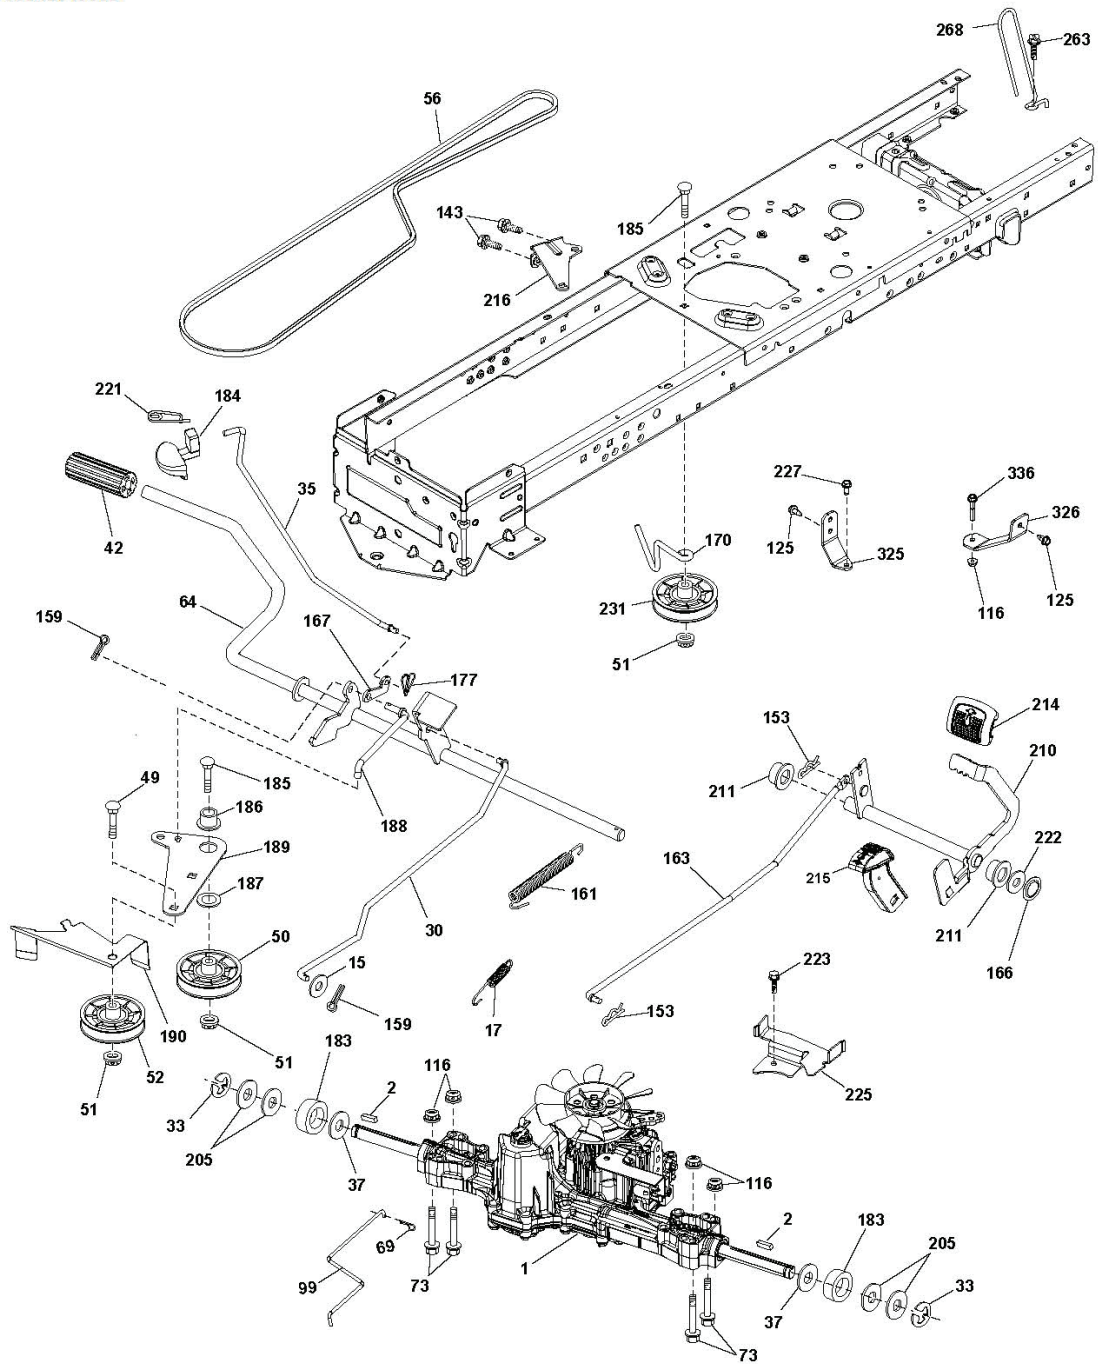

REF.	ART. NR	ARTIKELBESKRIVNING	ANMÄRKNING	KIT
0	583498101	DECK ASSY		1
1	532434463	KLIPPKÅPA		1
1	583498001	DECK	For 96041038300, 96041038301	1
6	529846401	SERVICE KIT		1
7	596321701	SCREW	For 96041038300, 96041038301	1
11	581116302	KNIV		1
12	584309301	SCREW		1
13	587819701	DORN		1
14	587819701	DORN		1
15	585323901	LAGER	For 96041038300, 96041038301	1
19	532196539	BULT		1
21	596040501	LOCK NUT		1
23	532192557	GÅNGJÄRN		1
24	532105304	NAVKAPSEL		1
25	532197026	VRIDFJÄDER		1
26	532110452	MUTTER		1
27	532192572	SKÅRM		1
29	595297001	STÅRM		1
32	531170001	SERVICE KIT		1
33	596134801	MUTTER (HEXAGON)		1
34	596136101	BULT	For 96041038300, 96041038301	1
37	596565301	BRICKA	For 96041038300, 96041038301	1
38	532400140	STYRNING		1
40	532409149	MUTTER		1
41	584953901	BULT		1
42	532198410	FJÄDER		1
43	532197256	FJÄDER		1
46	532137729	SCREW		1
55	531169401	SERVICE KIT		1
56	532199092	DISTANSBRICKA		1
57	817000616	SCREW		1
59	531165901	SERVICE KIT		1
60	532199471	ARM		1
63	532400130	ARM		1
64	532199918	LÄNK KPL		1
67	532403012	HANDTAG		1
68	532408381	REM		1
69	596136401	BULT	For 96041038300, 96041038301	1
70	532401246	KOPPLING		1
115	596039401	BULT		1
122	531169501	SERVICE KIT		1
123	531169701	SERVICE KIT		1
144	531148901	SERVICE KIT		1
145	532177968	REMSKIVA		1
147	532401872	FJÄDER		1
152	532435111	KABEL		1
188	593824001	STUD	For 96041038300, 96041038301, 96041041700	1
189	596135701	LOCK NUT	For 96041038300, 96041038301	1
195	817000612	SCREW		1
199	531170401	SERVICE KIT		1
209	596135501	BRICKA		1
241	532152927	SCREW		1
242	532415598	SLANGANSLUTNING		1

For 96041041700, 96041042100,
96041042900, 96041045400,
96041045600