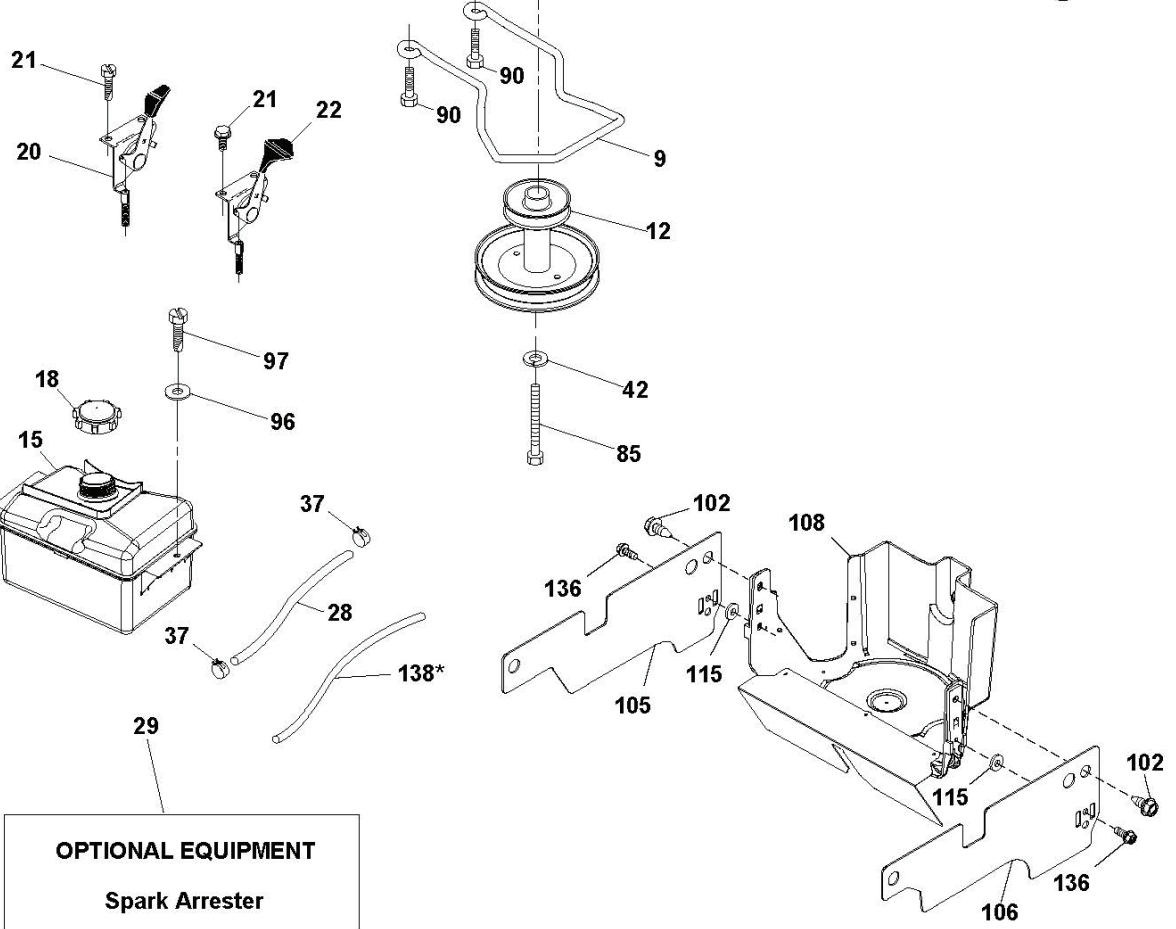

REF.	ART. NR	ARTIKELBESKRIVNING	ANMÄRKNING	KIT
1	590277501	TRANSAXLE		1
2	532123583	TANGENT		1
5	874760636	BULT		1
6	532124028	BUSHING		1
15	596565301	BRICKA		1
17	501487101	FJÄDER		1
29	584823102	STÅNG		1
33	812000001	FLÄNSRING		1
35	596874801	STÅNG		1
37	532188967	BRICKA		1
42	510089501	DYNA		1
49	596136201	BULT		1
50	532194327	REMSKIVA		1
51	532409149	MUTTER		1
52	532194326	REMSKIVA		1
56	581603801	REM	96041036702. 96041036700. 96041036701	1
56	592855001	REM	96041038301. 96041038300	1
64	589671401	AXEL		1
67	582580101	BRICKA		1
73	595316601	BULT		1
99	532435935	STÅNG		1
116	596135701	LOCK NUT		1
125	532428867	BULT		1
143	596030701	SCREW		1
159	596029501	TAPP		1
160	587225301	TAPP		1
160	596029401	HÅLLARE		1
161	532105709	FJÄDER		1
163	583971301	STÅNG		1
166	532429164	MUTTER		1
167	531152901	SERVICE KIT		1
172	583974201	SPÄNNBAND		1
184	532411484	REGLAGE		1
185	872110622	BULT		1
186	532194321	DISTANSBRICKA		1
187	596135501	BRICKA		1
188	582217001	LÄNK		1
189	531169001	SERVICE KIT		1
190	532194318	REMSTYRARE		1
195	581504601	FÄSTE		1
203	596204101	BRICKA		1
205	532121748	BRICKA		1
210	588921002	PEDALGUMMI		1
211	532120183	LAGER		1
214	532421263	DYNA		1
215	532448254	DYNA	96041036700	1
215	591100101	PEDALGUMMI		1
221	532403187	FJÄDER		1
222	879212010	BRICKA		1
263	817000612	SCREW	96041036702. 96041036701. 96041036700	1
268	583122001	MUFFLER GUARD	96041036702. 96041036701. 96041036700	1
268	596887801	MUFFLER GUARD	96041036702. 96041036701. 96041036700	1
277	532448500	LÄNK		1
282	874490548	BULT		1
299	532415683	FÄSTE		1
300	531153901	SERVICE KIT		1
301	532415680	REMSKIVA		1
302	581420501	REMSKIVA		1
303	872110618	BULT		1
306	596029601	TAPP		1
345	596136001	BULT		1
373	581461801	DISTANSBRICKA		1
374	581475201	ARM		1
375	596322601	MUTTER		1
380	584287701	MUTTER	96041036700	1
380	582478602	MUTTER		1

OPTIONAL EQUIPMENT
Spark Arrester