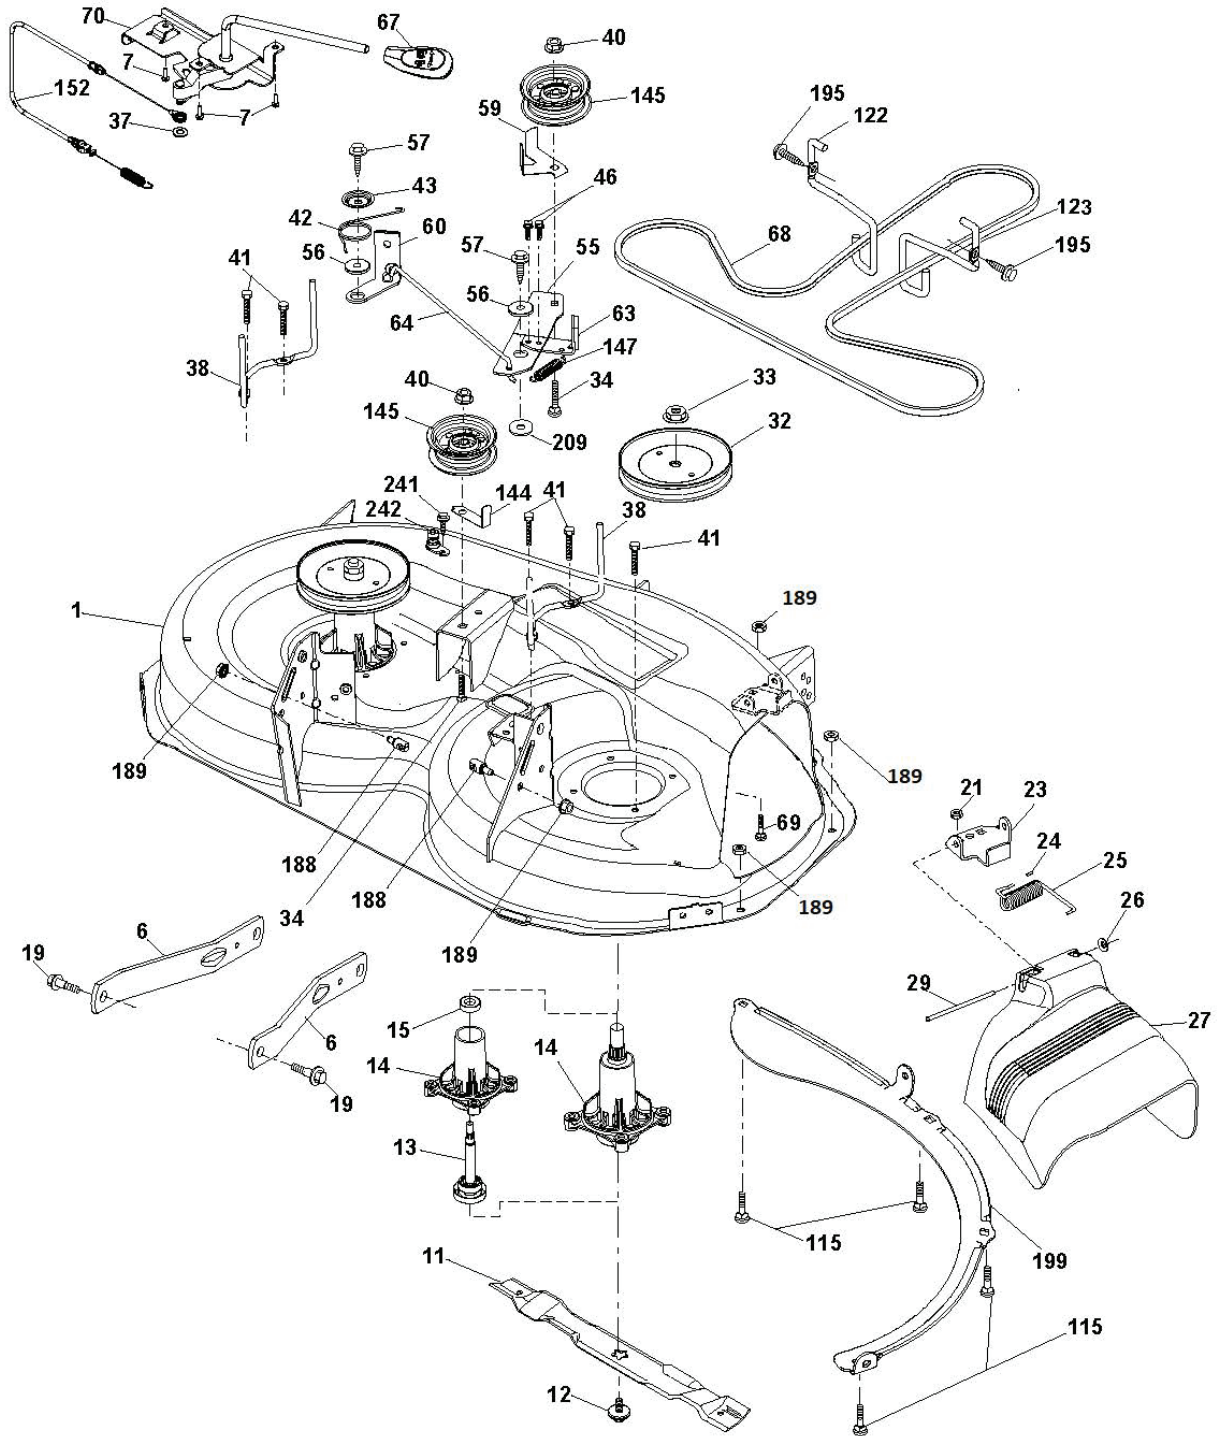

REF.	ART. NR	ARTIKELBESKRIVNING	ANMÄRKNING	KIT
1	532123899	BATTERI		1
2	874760412	BULT		1
8	532193228	LÅDA		1
16	532176138	MIKROBRYTARE		1
21	532400252	SELE		1
22	532004152	GLÖDLAMPA		1
25	581498001	KABEL		1
26	532175158	SÄKRING		1
27	586668901	MUTTER	For 96041036700, 96041036701, 96041036702, 96041038300, 96041038301	1
27	596133601	LOCK NUT		1
28	532421686	KABEL		1
29	532401545	BRYTARE		1
30	532193350	TÄNDMODUL		1
33	532411935	TANGENT		1
34	532110712	BRYTARE		1
40	581023101	SELE	For 96041045400, 96041045600, 96041041700, 96041042100, 96041042900	1
40	585555201	SELE	For 96041036700, 96041036701, 96041036702, 96041038300, 96041038301	1
43	582042802	SOLENOID		1
46	594919101	TIMMÄTARE	For all except 96041036700, 96041036701, 96041036702	1
55	532171877	BULT		1
71	501133701	SELE		1
79	532175242	HÅLLARE		1
87	532197802	BRYTARE		1
90	532435395	KOPPLINGS SKYDD		1
99	817670412	SCREW		1
102	532404454	KABEL	For 96041045600, 96041045400, 96041041700, 96041042100, 96041042900	1
102	581023401	SELE	For 96041036700, 96041036701, 96041036702, 96041038300, 96041038301	1
105	532407568	BRYTARE		1
106	532174814	MUTTER		1
142	583593501	SELE	For 96041036700, 96041036701, 96041036702, 96041038300, 96041038301	1
143	583593501	SELE	For 96041036700, 96041036701, 96041036702, 96041038300, 96041038301	1

For 96041038300, 96041038301, 96041041700, 96041042900, 96041045600