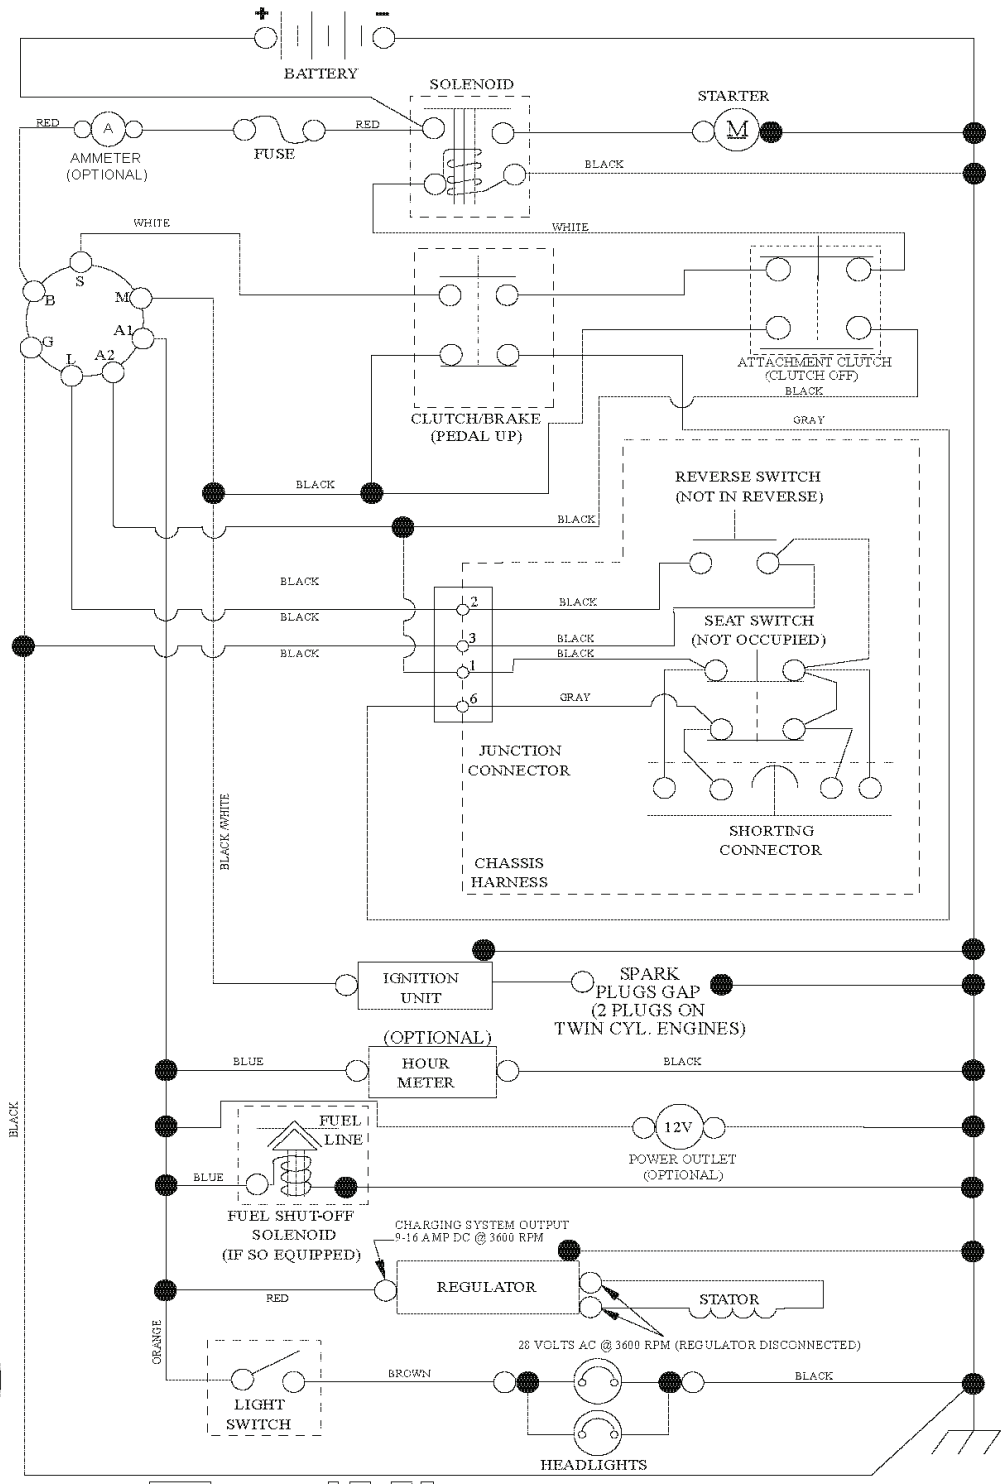

For 96041038300, 96041038301, 96041041700, 96041042900, 96041045600

REF.	ART. NR	ARTIKELBESKRIVNING	ANMÄRKNING	KIT
0	583498101	DECK ASSY		1
1	532434463	KLIPPKÅPA		1
1	583498001	DECK	For 96041038300, 96041038301	1
6	529846401	SERVICE KIT		1
7	596321701	SCREW	For 96041038300, 96041038301	1
11	581116302	KNIV		1
12	584309301	SCREW		1
13	587819701	DORN		1
14	587819701	DORN		1
15	585323901	LAGER	For 96041038300, 96041038301	1
19	532196539	BULT		1
21	596040501	LOCK NUT		1
23	532192557	GÅNGJÄRN		1
24	532105304	NAVKAPSEL		1
25	532197026	VRIDFJÄDER		1
26	532110452	MUTTER		1
27	532192572	SKÅRM		1
29	595297001	STÅRM		1
32	531170001	SERVICE KIT		1
33	596134801	MUTTER (HEXAGON)		1
34	596136101	BULT	For 96041038300, 96041038301	1
37	596565301	BRICKA	For 96041038300, 96041038301	1
38	532400140	STYRNING		1
40	532409149	MUTTER		1
41	584953901	BULT		1
42	532198410	FJÄDER		1
43	532197256	FJÄDER		1
46	532137729	SCREW		1
55	531169401	SERVICE KIT		1
56	532199092	DISTANSBRICKA		1
57	817000616	SCREW		1
59	531165901	SERVICE KIT		1
60	532199471	ARM		1
63	532400130	ARM		1
64	532199918	LÄNK KPL		1
67	532403012	HANDTAG		1
68	532408381	REM		1
69	596136401	BULT	For 96041038300, 96041038301	1
70	532401246	KOPPLING		1
115	596039401	BULT		1
122	531169501	SERVICE KIT		1
123	531169701	SERVICE KIT		1
144	531148901	SERVICE KIT		1
145	532177968	REMSKIVA		1
147	532401872	FJÄDER		1
152	532435111	KABEL		1
188	593824001	STUD	For 96041038300, 96041038301, 96041041700	1
189	596135701	LOCK NUT	For 96041038300, 96041038301	1
195	817000612	SCREW		1
199	531170401	SERVICE KIT		1
209	596135501	BRICKA		1
241	532152927	SCREW		1
242	532415598	SLANGANSLUTNING		1

SCH10

For 96041042900.
96041045600,
96041045400

IGNITION SWITCH

POSITION	CIRCUIT	"MAKE"
OFF	M+G+A1	
RUN/OVERRIDE	B+A1	
RUN	B+A1	L+A2
START	B+S+A1	

03107

CHASSIS HARNESS CONNECTOR (MATING SIDE)

DASH HARNESS CONNECTOR (MATING SIDE)