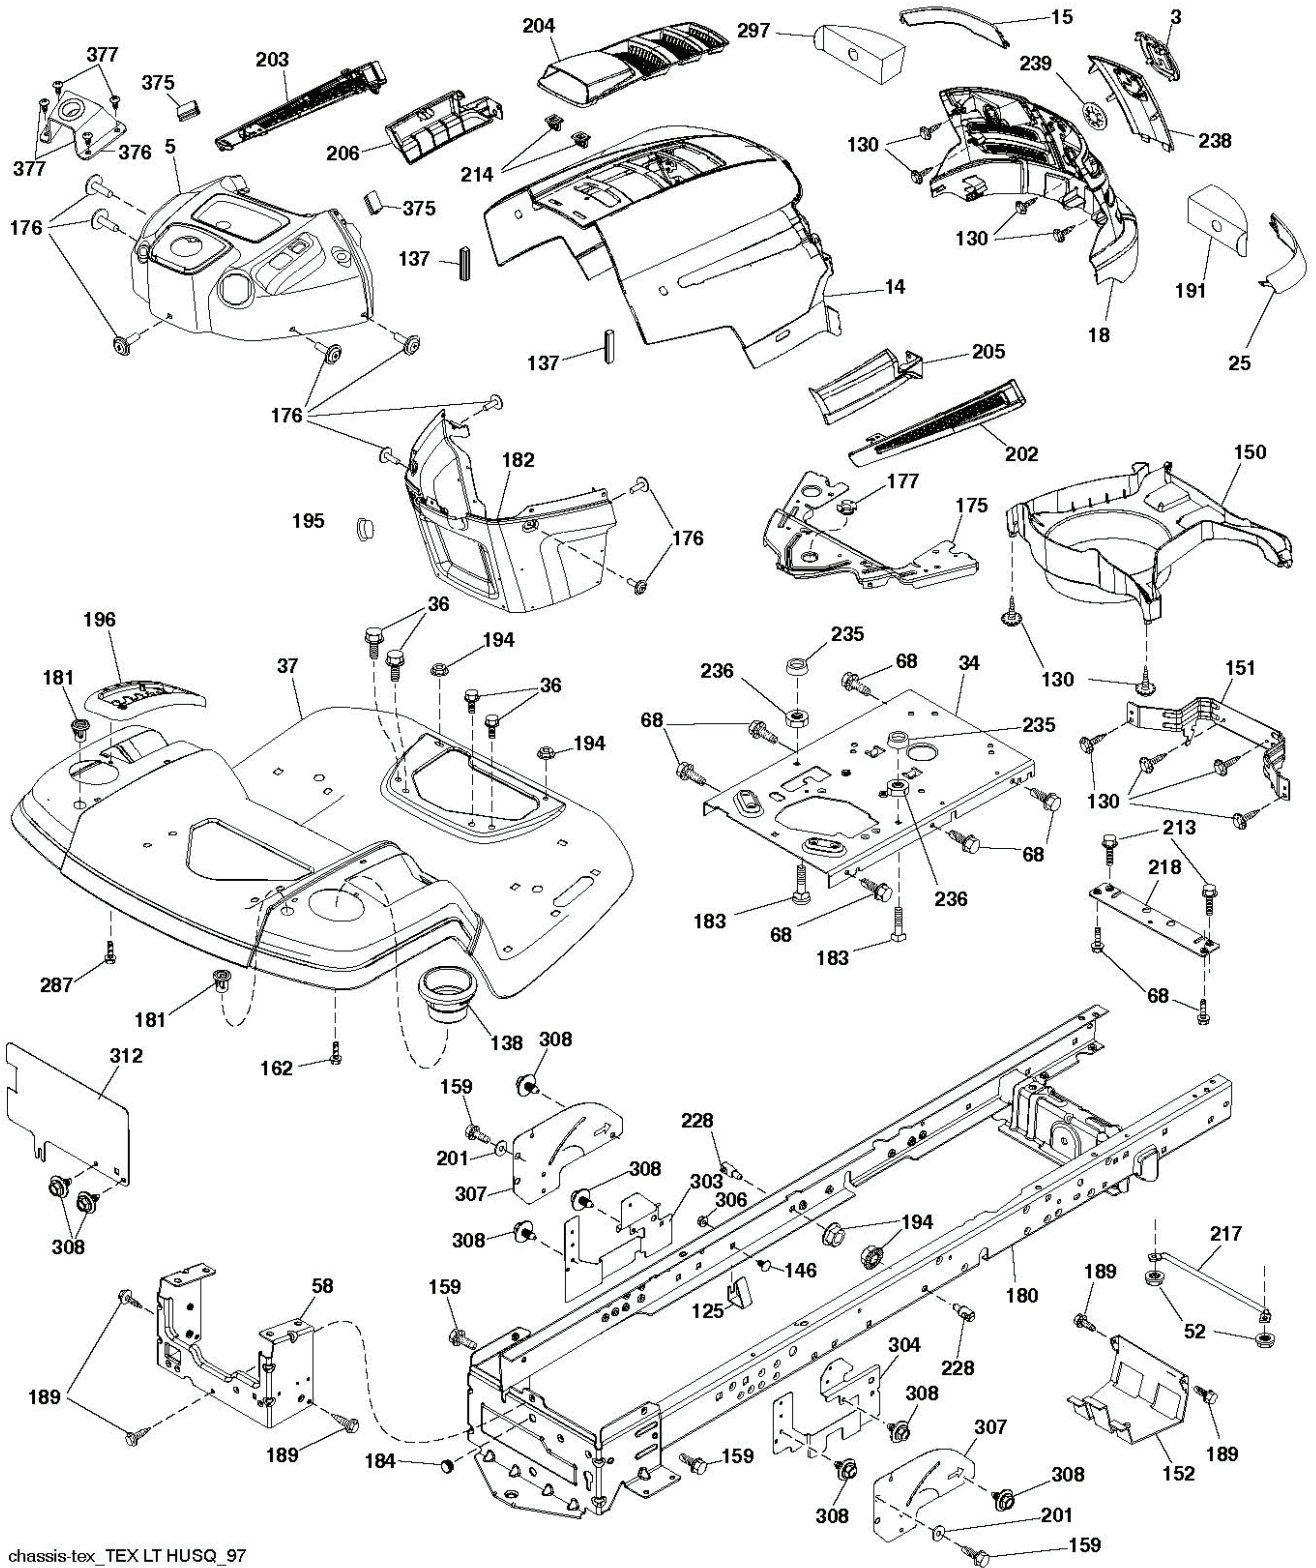

REF.	ART. NR	ARTIKELBESKRIVNING	ANMÄRKNING	KIT
0	583569601	DECK ASSY	Service Deck	1
1	532434463	KLIPPKÅPA		1
1	583498001	DECK	For 96041036700, 96041036701, 96041036702	1
6	529846401	SERVICE KIT		1
7	596321701	SCREW		1
11	581116302	KNIV		1
12	584309301	SCREW		1
13	587819701	DORN		1
14	587819701	DORN		1
15	585323901	LAGER	For 96041036700	1
16	596135701	LOCK NUT	For 96041045400	1
19	532196539	BULT		1
21	596040501	LOCK NUT		1
23	532192557	GÅNGJÄRN		1
24	532105304	NAVKAPSEL		1
25	532197026	VRIDFJÄDER		1
26	532110452	MUTTER		1
27	597316601	SKÄRM		1
29	595297001	STÅNG		1
32	531170001	SERVICE KIT		1
33	596134801	MUTTER (HEXAGON)		1
34	596136101	BULT		1
35	532133835	KLÄMMA		1
37	596565301	BRICKA		1
38	532400140	STYRNING		1
40	532409149	MUTTER		1
41	584953901	BULT		1
42	532198410	FJÄDER		1
43	532197256	FJÄDER		1
46	532137729	SCREW		1
55	531169401	SERVICE KIT		1
56	532199092	DISTANSBRICKA		1
57	817000616	SCREW		1
59	531165901	SERVICE KIT		1
60	532199471	ARM		1
63	532400130	ARM		1
64	532199918	LÄNK KPL		1
67	532403012	HANDTAG		1
68	532408381	REM		1
69	596136401	BULT		1
70	532401246	KOPPLING		1
80	532423062	MUTTER		1
115	596039401	BULT		1
122	531169501	SERVICE KIT		1
123	531169701	SERVICE KIT		1
144	531148901	SERVICE KIT		1
145	532177968	REMSKIVA		1
147	532401872	FJÄDER		1
152	532435111	KABEL		1
188	593824001	STUD		1
189	596135701	LOCK NUT		1
195	817000612	SCREW		1
199	531170401	SERVICE KIT		1
205	817640416	SCREW	For 96041036700, 96041045400	1
206	596135301	BRICKA	For 96041036700, 96041045400	1
208	817670608	SCREW		1
209	596135501	BRICKA		1
241	532152927	SCREW		1
242	532415598	SLANGANSLUTNING		1
243	583298801	KÅPA		1
247	583457301	SKÄRM	For 96041036700, 96041036701, 96041036702	1
247	589009402	SKYDD		1
248	589009502	SKYDD		1
249	583298901	KÅPA		1
251	583508201	LINA		1
253	583441001	NIT		1