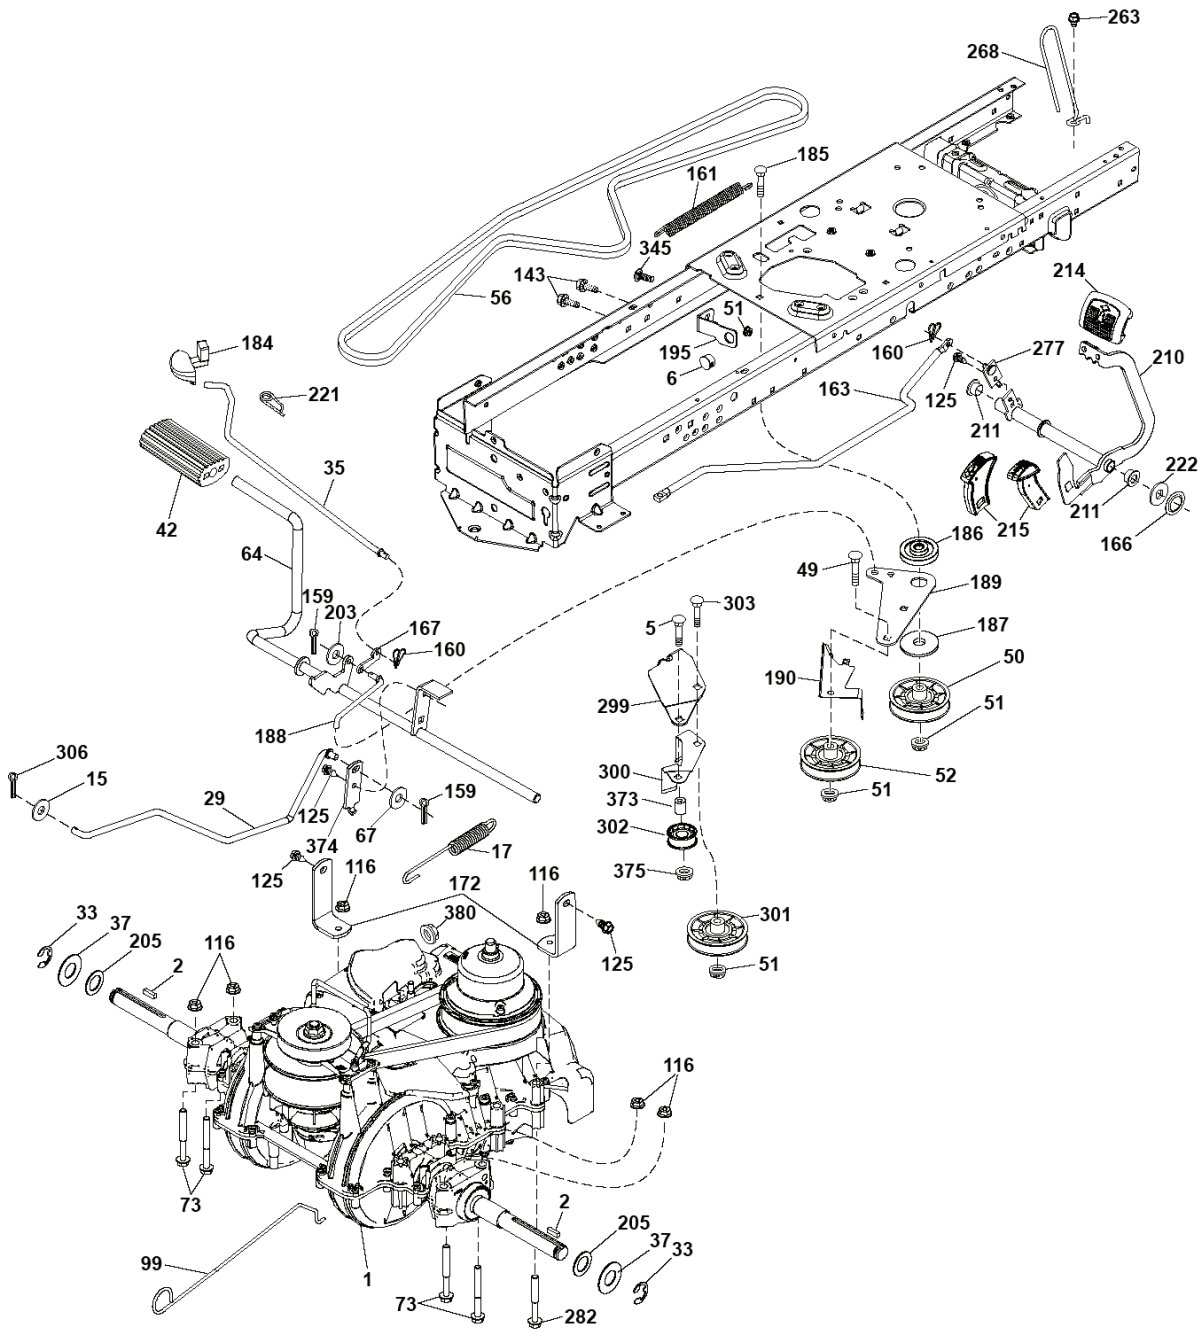

REF.	ART. NR	ARTIKELBESKRIVNING	ANMÄRKNING	KIT
1	532439819	SÄTE	96041045600. 96041045400. 96041042900. 96041042100. 96041041700. 96041038301. 96041038300.	1
1	583544801	SÄTE	96041036702. 96041036701. 96041036700.	1
2	532180166	FÄSTE		1
6	596322601	MUTTER		1
7	589483501	FJÄDER		1
8	532171877	BULT		1
10	596768801	MODUL		1
21	587907801	BULT		1
37	596583702	MUTTER		1
40	595088102	HANDTAG		1
41	532198200	FJÄDER		1
43	874760612	BULT		1
44	501051801	BRICKA		1
46	588090401	BULT		1

For 96041036700, 96041038300, 96041036701, 96041036702, 96041038301