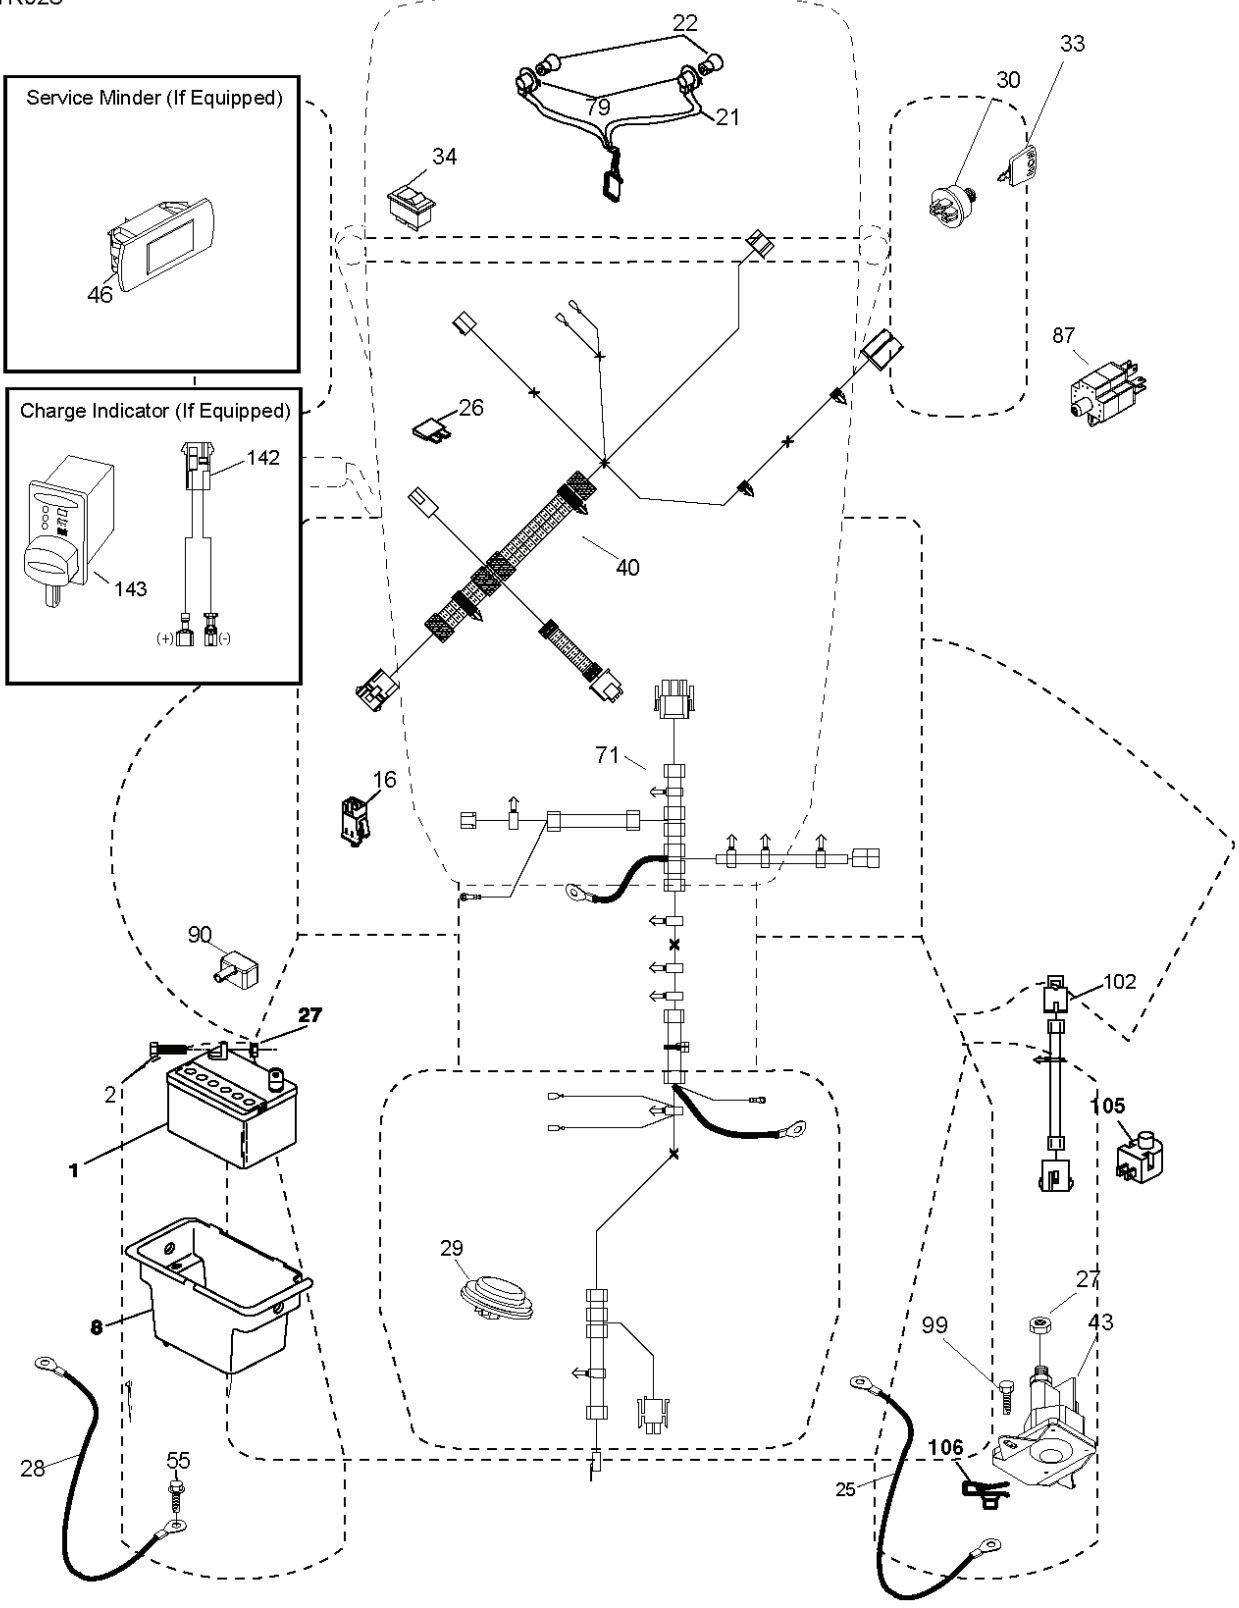

TR02S

Service Minder (If Equipped)

46

Charge Indicator (If Equipped)

143

142

(+) (-)

REF.	ART. NR	ARTIKELBESKRIVNING	ANMÄRKNING	KIT
1	532123899	BATTERI		1
2	874760412	BULT		1
8	532193228	LÅDA		1
16	532176138	MIKROBRYTARE		1
21	532400252	SELE		1
22	532004152	GLÖDLAMPA		1
25	581498001	KABEL		1
26	532175158	SÄKRING		1
27	586668901	MUTTER	For 96041036700, 96041036701, 96041036702, 96041038300, 96041038301	1
27	596133601	LOCK NUT		1
28	532421686	KABEL		1
29	532401545	BRYTARE		1
30	532193350	TÄNDMODUL		1
33	532411935	TANGENT		1
34	532110712	BRYTARE		1
40	581023101	SELE	For 96041045400, 96041045600, 96041041700, 96041042100, 96041042900	1
40	585555201	SELE	For 96041036700, 96041036701, 96041036702, 96041038300, 96041038301	1
43	582042802	SOLENOID		1
46	594919101	TIMMÄTARE	For all except 96041036700, 96041036701, 96041036702	1
55	532171877	BULT		1
71	501133701	SELE		1
79	532175242	HÅLLARE		1
87	532197802	BRYTARE		1
90	532435395	KOPPLINGS SKYDD		1
99	817670412	SCREW		1
102	532404454	KABEL	For 96041045600, 96041045400, 96041041700, 96041042100, 96041042900	1
102	581023401	SELE	For 96041036700, 96041036701, 96041036702, 96041038300, 96041038301	1
105	532407568	BRYTARE		1
106	532174814	MUTTER		1
142	583593501	SELE	For 96041036700, 96041036701, 96041036702, 96041038300, 96041038301	1
143	583593501	SELE	For 96041036700, 96041036701, 96041036702, 96041038300, 96041038301	1