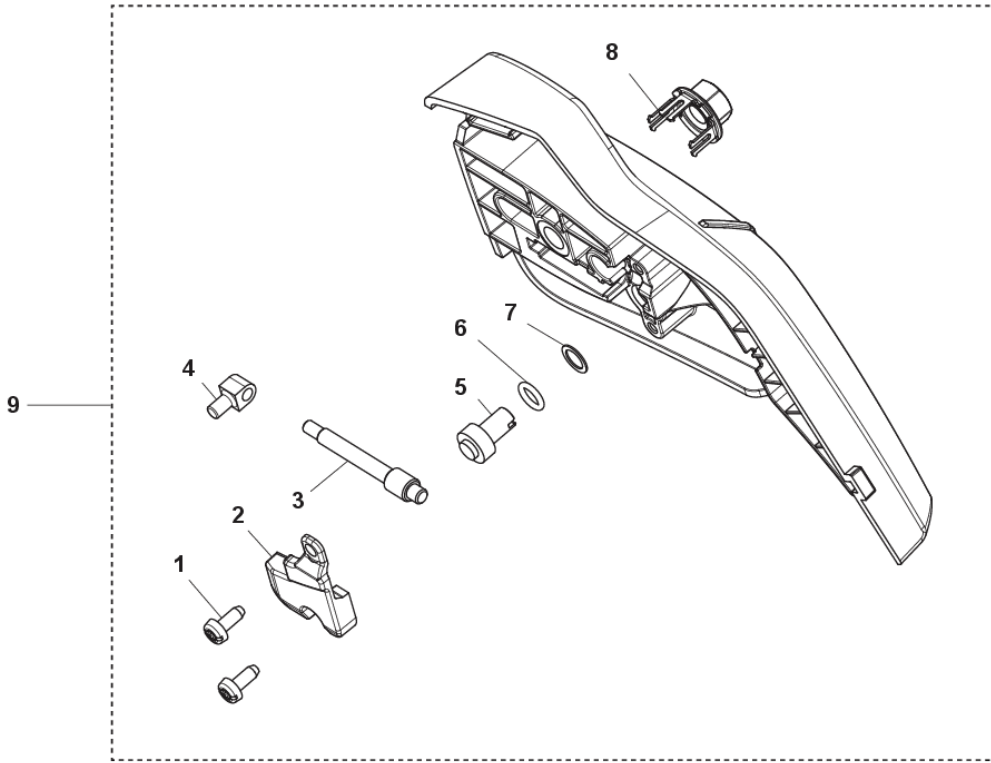

F 240i
CLUTCH COVER

REF.	ART. NR	ARTIKELBESKRIVNING	ANMÄRKNING	KIT
1	585819001	SCREW		2
2	535287501	KÅPA		1
3	537397001	SNÄCKSKRUV		1
4	588850301	TAPP		1
5	599724101	SNÄCKHJUL		1
6	740480702	O-RING		1
7	503230063	BRICKA		1
8	505197301	MUTTER		1
9	537648601	KOPPLING KPL		1
10	587465401	SKIFTNYCKEL		1