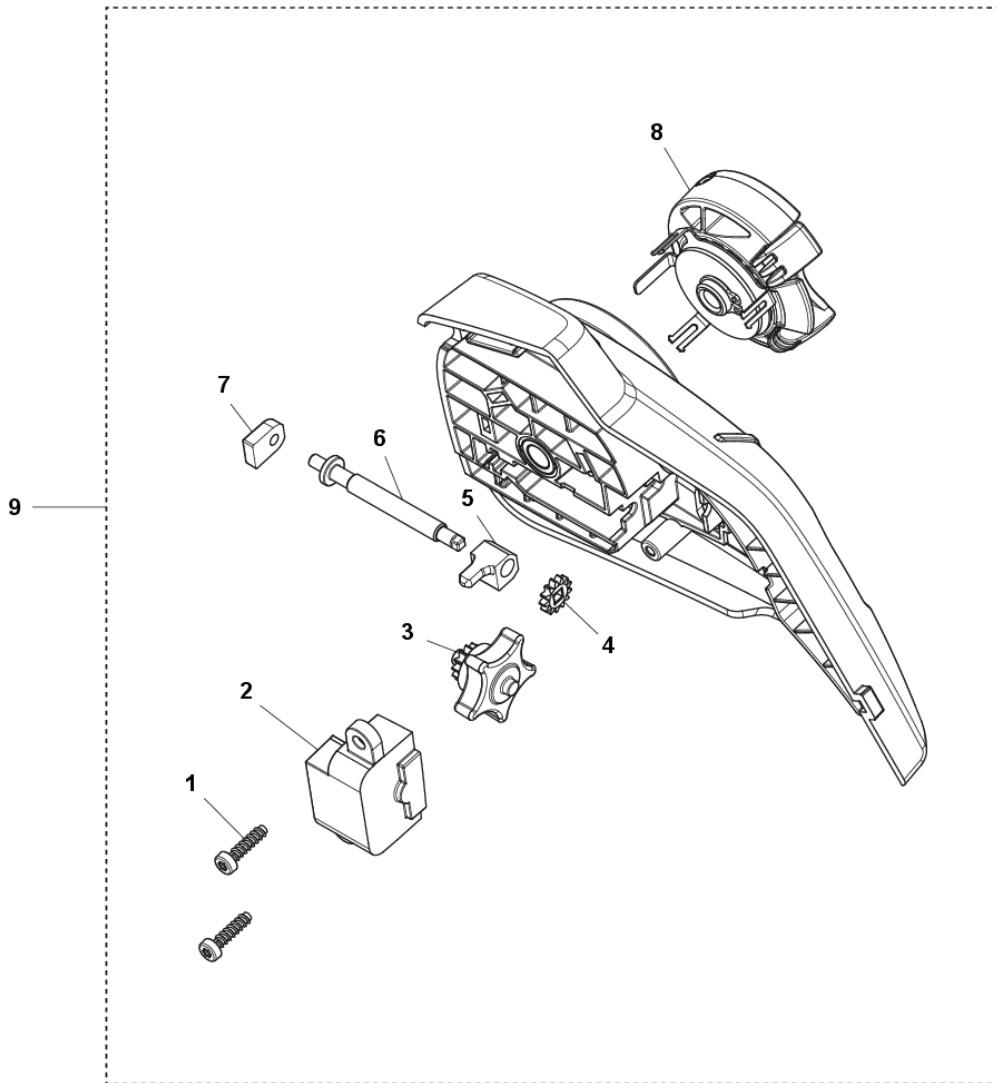

# RESERVDELSLISTA

---

REF.	ART. NR	ARTIKELBESKRIVNING	ANMÄRKNING	KIT
1	536050001	ELSYSTEM		1
2	529633004	KONTROLLPANEL		1

**E** 240i  
CLUTCH COVER

---

REF.	ART. NR	ARTIKELBESKRIVNING	ANMÄRKNING	KIT
1	585819001	SCREW		2
2	585593401	KÅPA		1
3	578776501	KEDJESPÄNNARE		1
4	585593501	DREV		1
5	585593701	PLATTA		1
6	585593901	AXEL		1
7	585594001	HYLSA		1
8	591471101	KNOPP		1
9	537648501	KOPPLING KPL		1

**A** 240i  
OIL TANK

---

REF.	ART. NR	ARTIKELBESKRIVNING	ANMÄRKNING	KIT
1	522620003	TANKLOCK KPL		1
2	538631001	TANK KPL		1
3	585566601	OLJESLANG		1
4	579043901	OLJEPUMP		1
5	586902901	SCREW		2
6	535670301	OLJESLANG		1
7	537648301	SEAL		1
8	530056533	NÄT		1
9	575484501	VALVE NIPPLE		1

**C** 240i  
CHAIN BRAKE

---

REF.	ART. NR	ARTIKELBESKRIVNING	ANMÄRKNING	KIT
1	586903001	SCREW		5
2	536629001	KÅPA		1
3	586902601	PENNOR		1
4	587377701	ÖVERFALL		2
5	585603501	PLATTA		1
6	585594401	PLATTA		1
7	585590501	BROMSEFJÄDER		1
8	536629101	BAND		1
9	586902701	MUTTER		1
10	582488701	DRIVLÄNK		1
11	585931901	LAGERTAPP		1
12	585581301	BROMS		1
13	587600101	FJÄDER		1
14	575309802	SCREW		1

**F** 240i  
CLUTCH COVER

---

REF.	ART. NR	ARTIKELBESKRIVNING	ANMÄRKNING	KIT
1	585819001	SCREW		2
2	535287501	KÅPA		1
3	537397001	SNÄCKSKRUV		1
4	588850301	TAPP		1
5	599724101	SNÄCKHJUL		1
6	740480702	O-RING		1
7	503230063	BRICKA		1
8	505197301	MUTTER		1
9	537648601	KOPPLING KPL		1
10	587465401	SKIFTNYCKEL		1