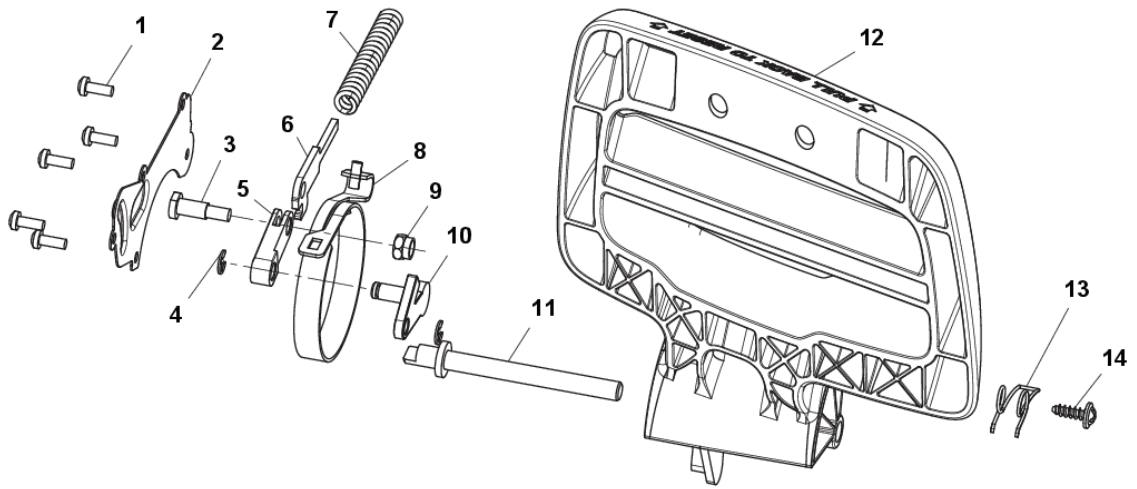

# RESERVDELSLISTA

---

REF.	ART. NR	ARTIKELBESKRIVNING	ANMÄRKNING	KIT
1	536050001	ELSYSTEM		1
2	529633004	KONTROLLPANEL		1

**E** 240i  
CLUTCH COVER

---

REF.	ART. NR	ARTIKELBESKRIVNING	ANMÄRKNING	KIT
1	585819001	SCREW		2
2	585593401	KÅPA		1
3	578776501	KEDJESPÄNNARE		1
4	585593501	DREV		1
5	585593701	PLATTA		1
6	585593901	AXEL		1
7	585594001	HYLSA		1
8	591471101	KNOPP		1
9	537648501	KOPPLING KPL		1

**A** 240i  
OIL TANK

---

REF.	ART. NR	ARTIKELBESKRIVNING	ANMÄRKNING	KIT
1	522620003	TANKLOCK KPL		1
2	538631001	TANK KPL		1
3	585566601	OLJESLANG		1
4	579043901	OLJEPUMP		1
5	586902901	SCREW		2
6	535670301	OLJESLANG		1
7	537648301	SEAL		1
8	530056533	NÄT		1
9	575484501	VALVE NIPPLE		1

**C** 240i  
CHAIN BRAKE

---

REF.	ART. NR	ARTIKELBESKRIVNING	ANMÄRKNING	KIT
1	586903001	SCREW		5
2	536629001	KÅPA		1
3	586902601	PENNOR		1
4	587377701	ÖVERFALL		2
5	585603501	PLATTA		1
6	585594401	PLATTA		1
7	585590501	BROMSEFJÄDER		1
8	536629101	BAND		1
9	586902701	MUTTER		1
10	582488701	DRIVLÄNK		1
11	585931901	LAGERTAPP		1
12	585581301	BROMS		1
13	587600101	FJÄDER		1
14	575309802	SCREW		1