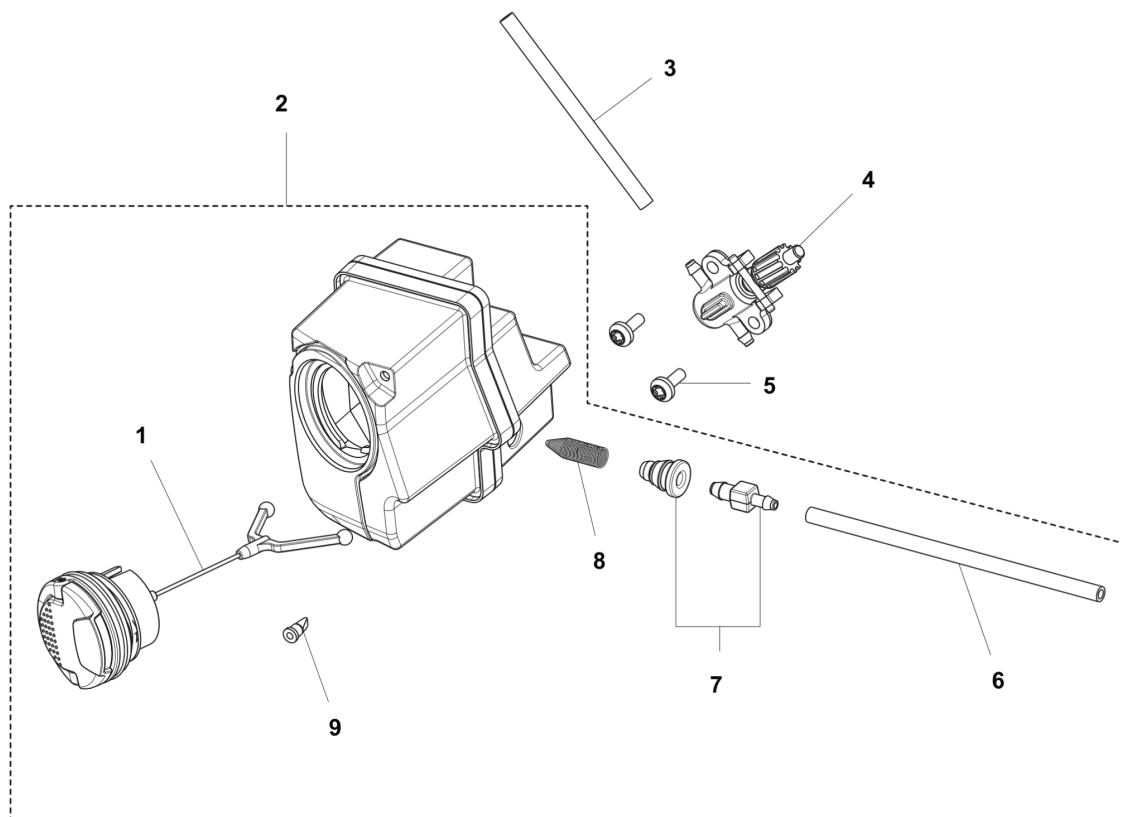

# RESERVDELSLISTA

---

REF.	ART. NR	ARTIKELBESKRIVNING	ANMÄRKNING	KIT
1	536050001	ELSYSTEM		1
2	529633004	KONTROLLPANEL		1

**E** 240i  
CLUTCH COVER

---

REF.	ART. NR	ARTIKELBESKRIVNING	ANMÄRKNING	KIT
1	585819001	SCREW		2
2	585593401	KÅPA		1
3	578776501	KEDJESPÄNNARE		1
4	585593501	DREV		1
5	585593701	PLATTA		1
6	585593901	AXEL		1
7	585594001	HYLSA		1
8	591471101	KNOPP		1
9	537648501	KOPPLING KPL		1

**A** 240i  
OIL TANK

---

REF.	ART. NR	ARTIKELBESKRIVNING	ANMÄRKNING	KIT
1	522620003	TANKLOCK KPL		1
2	538631001	TANK KPL		1
3	585566601	OLJESLANG		1
4	579043901	OLJEPUMP		1
5	586902901	SCREW		2
6	535670301	OLJESLANG		1
7	537648301	SEAL		1
8	530056533	NÄT		1
9	575484501	VALVE NIPPLE		1

**C** 240i  
CHAIN BRAKE

---

REF.	ART. NR	ARTIKELBESKRIVNING	ANMÄRKNING	KIT
1	586903001	SCREW		5
2	536629001	KÅPA		1
3	586902601	PENNOR		1
4	587377701	ÖVERFALL		2
5	585603501	PLATTA		1
6	585594401	PLATTA		1
7	585590501	BROMSEFJÄDER		1
8	536629101	BAND		1
9	586902701	MUTTER		1
10	582488701	DRIVLÄNK		1
11	585931901	LAGERTAPP		1
12	585581301	BROMS		1
13	587600101	FJÄDER		1
14	575309802	SCREW		1

**F** 240i  
CLUTCH COVER

---

REF.	ART. NR	ARTIKELBESKRIVNING	ANMÄRKNING	KIT
1	585819001	SCREW		2
2	535287501	KÅPA		1
3	537397001	SNÄCKSKRUV		1
4	588850301	TAPP		1
5	599724101	SNÄCKHJUL		1
6	740480702	O-RING		1
7	503230063	BRICKA		1
8	505197301	MUTTER		1
9	537648601	KOPPLING KPL		1
10	587465401	SKIFTNYCKEL		1