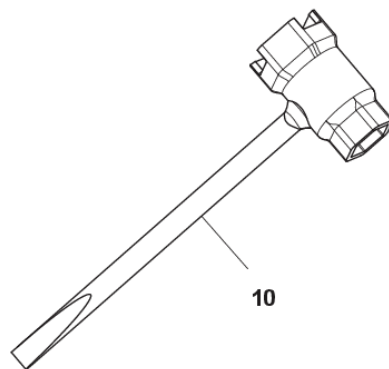

**A** 240i  
OIL TANK

---

REF.	ART. NR	ARTIKELBESKRIVNING	ANMÄRKNING	KIT
1	522620003	TANKLOCK KPL		1
2	538631001	TANK KPL		1
3	585566601	OLJESLANG		1
4	579043901	OLJEPUMP		1
5	586902901	SCREW		2
6	535670301	OLJESLANG		1
7	537648301	SEAL		1
8	530056533	NÄT		1
9	575484501	VALVE NIPPLE		1

**C** 240i  
CHAIN BRAKE

---

REF.	ART. NR	ARTIKELBESKRIVNING	ANMÄRKNING	KIT
1	586903001	SCREW		5
2	536629001	KÅPA		1
3	586902601	PENNOR		1
4	587377701	ÖVERFALL		2
5	585603501	PLATTA		1
6	585594401	PLATTA		1
7	585590501	BROMSEFJÄDER		1
8	536629101	BAND		1
9	586902701	MUTTER		1
10	582488701	DRIVLÄNK		1
11	585931901	LAGERTAPP		1
12	585581301	BROMS		1
13	587600101	FJÄDER		1
14	575309802	SCREW		1

**F** 240i  
CLUTCH COVER

---

REF.	ART. NR	ARTIKELBESKRIVNING	ANMÄRKNING	KIT
1	585819001	SCREW		2
2	535287501	KÅPA		1
3	537397001	SNÄCKSKRUV		1
4	588850301	TAPP		1
5	599724101	SNÄCKHJUL		1
6	740480702	O-RING		1
7	503230063	BRICKA		1
8	505197301	MUTTER		1
9	537648601	KOPPLING KPL		1
10	587465401	SKIFTNYCKEL		1