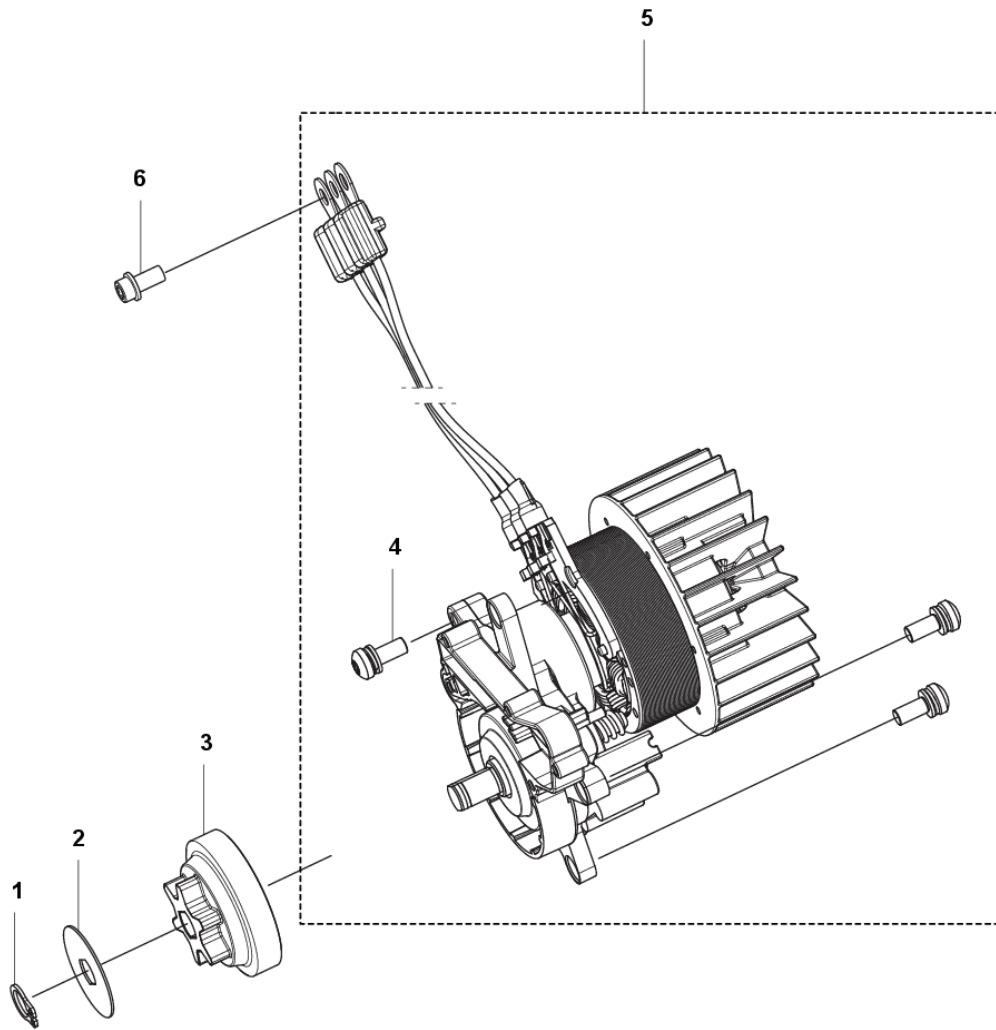

D 240i
DRIVE

REF.	ART. NR	ARTIKELBESKRIVNING	ANMÄRKNING	KIT
1	574797701	LOCKING RING		1
2	585602001	BRICKA		1
3	536914301	DREV		1
4	586902802	SCREW		3
5	538631101	MEDBRINGARE KPL		1
6	525755107	SKRUV ITXSCFM		3