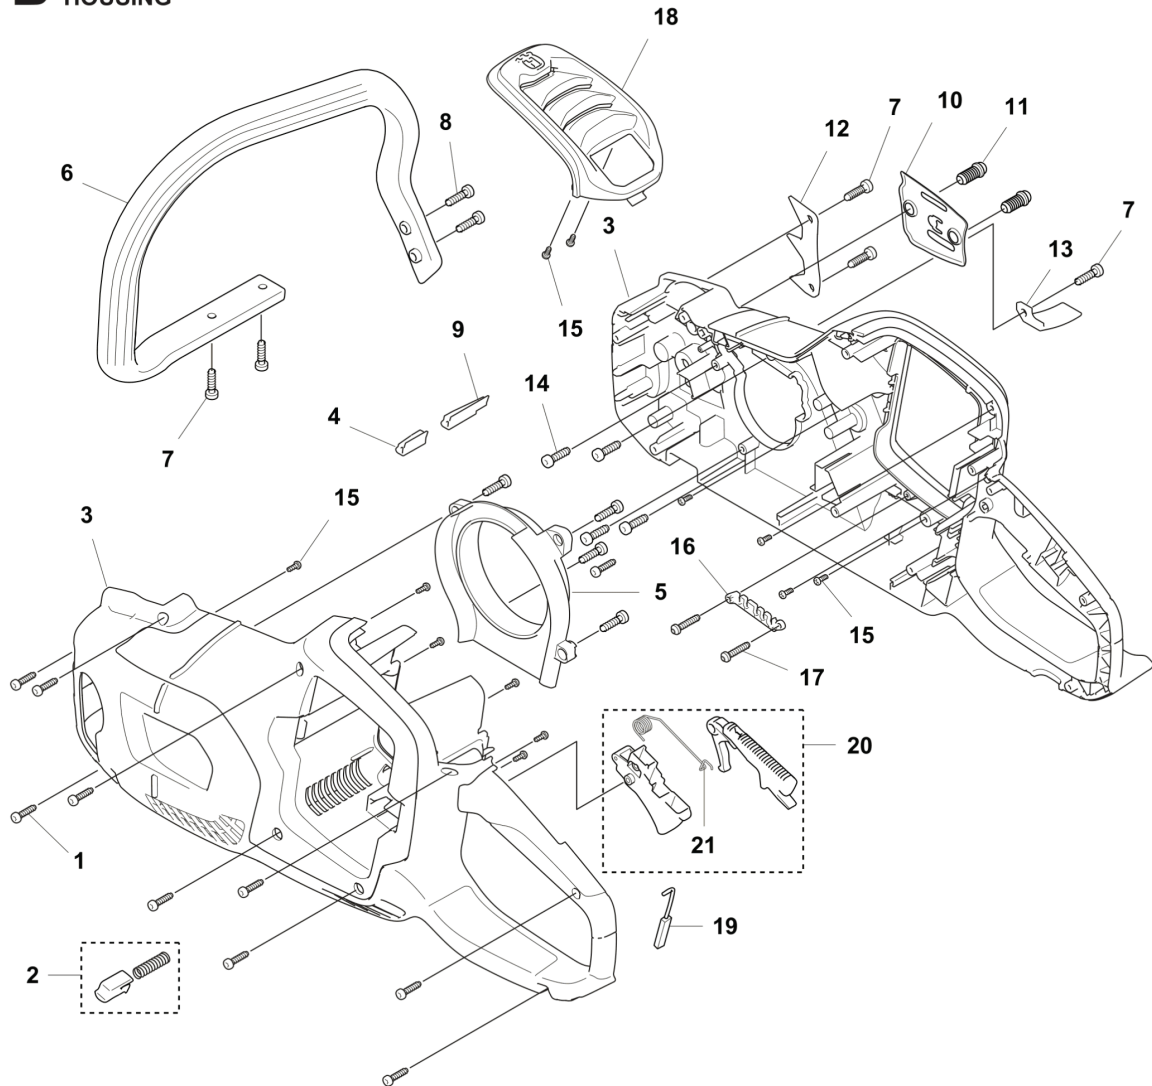

B 240i HOUSING

14" / 350 mm

22

16" / 406 mm

23

18" / 457 mm

24

REF.	ART. NR	ARTIKELBESKRIVNING	ANMÄRKNING	KIT
1	585819002	SCREW		9
2	536503301	FJÄDERKASSETT KPL		1
3	536663101	HUS KPL		1
4	536629301	GUMMIPROPP		1
5	536577101	KÅPA		1
6	536558101	HANDTAG FRÄMRE		1
7	585592501	SCREW		5
8	585592502	SCREW		2
9	536629201	GUMMIPROPP		1
10	585602701	MOUNTING PLATE		1
11	587426601	SCREW		2
12	574225601	BARSTÖD		1
13	505288501	KEDJEFÅNGARE		1
14	585819001	SCREW		8
15	535395201	SCREW KIT		12
16	536669801	FÄSTE		1
17	582712201	SCREW		2
18	536577001	KÅPA		1
19	585589301	HÄVARM		1
20	537664901	UTLÖSARE		1
21	535671101	FJÄDER		1
22	534232501	DEKAL		1
23	534232503	DEKAL		1
24	534232504	DEKAL		1
25	534225601	DEKAL		1
26	537511202	DEKAL		1