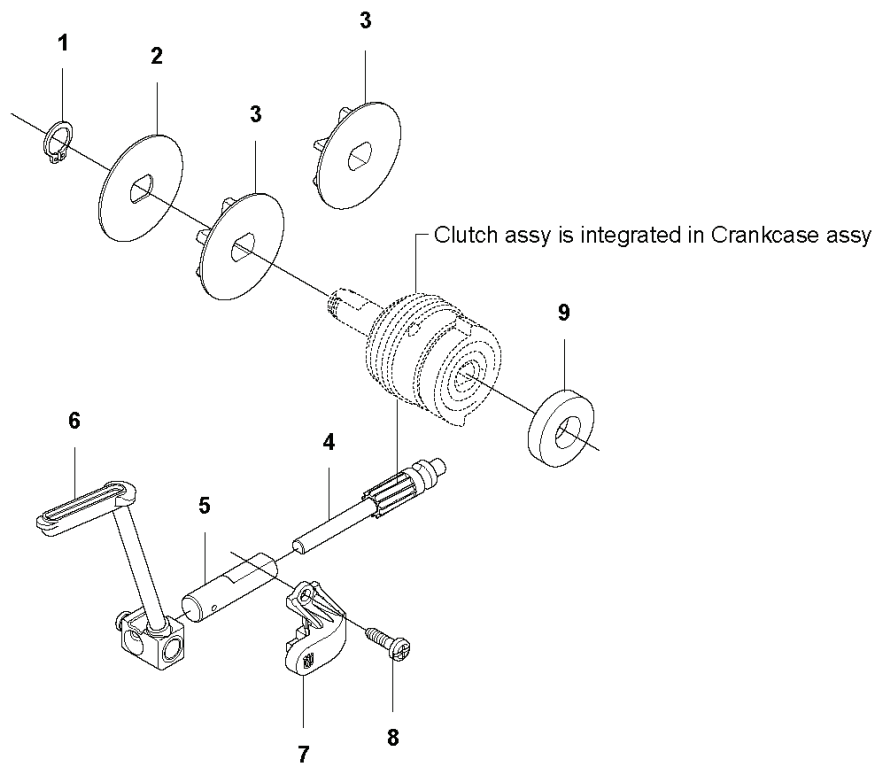

# RESERVDELSLISTA

**A** 535i XP / 330i  
CRANKCASE

REF.	ART. NR	ARTIKELBESKRIVNING	ANMÄRKNING	KIT
1	589273901	GASSPÄRR		1
2	544099901	FJÄDER		1
3	577312701	GASREGLAGE		1
4	577855101	THROTTLE ROD ASSY		1
6	577261901	HANDTAGSINLÄGG		1
7	581268402	VEVHUS KPL		1
8	537403501	FILTER		1
9	530026119	VENTIL		1
10	501623301	SPÄNNSTIFT		1
11	598749201	OLJESIL		1
12	576999701	FÖRSTYVNINGSPLÅT		1
13	503875401	SVÄRDSBULT		1
14	576901401	KEDJESTYRARE		1
15	503217416	SKRUV IH SCT	Only 1 for 330i	3
16	577286601	BARKSTÖD	Only for 535i XP	1
17	505288501	KEDJEFÅNGARE		1
18	522620001	TANKLOCK KPL		1
19	503578901	HÅLLARE		1
20	537215001	PACKNING		1
21	577063402	VEVHUS		1
22	585480001	FJÄDER		1
23	577996601	TRYCKKNAPP		1
24	503216674	SKRUV IH SCT		9
25	503218876	SKRUV IH SCT		2
26	577063501	HANDTAG FRÄMRE		1
31	578229003	DEKAL		1
32	578229004	DEKAL		1
33	577844301	DEKAL		1

**B** 535i XP / 330i  
CLUTCH

REF.	ART. NR	ARTIKELBESKRIVNING	ANMÄRKNING	KIT
1	735311200	SPÄRRING		1
2	577271501	BRICKA		1
3	594035201	KEDJEDREV	.325"mini - 7T	1
3	579534501	KEDJEDREV	1/4" - 8T	1
3	590087701	KEDJEDREV	3/8"mini - 6T	1
3	535557401	KEDJEDREV	1/4"mini - 9T - SP11G	1
4	540057901	PUMPKOLV		1
5	537154801	PUMPCYLINDER		1
6	577272501	OLJESLANG		1
7	579246901	FÄSTE		1
8	503212813	SCREW CCRPANT		2
9	580760601	DISTANS	Not needed with Clutch assy. 585 57 64-01	1