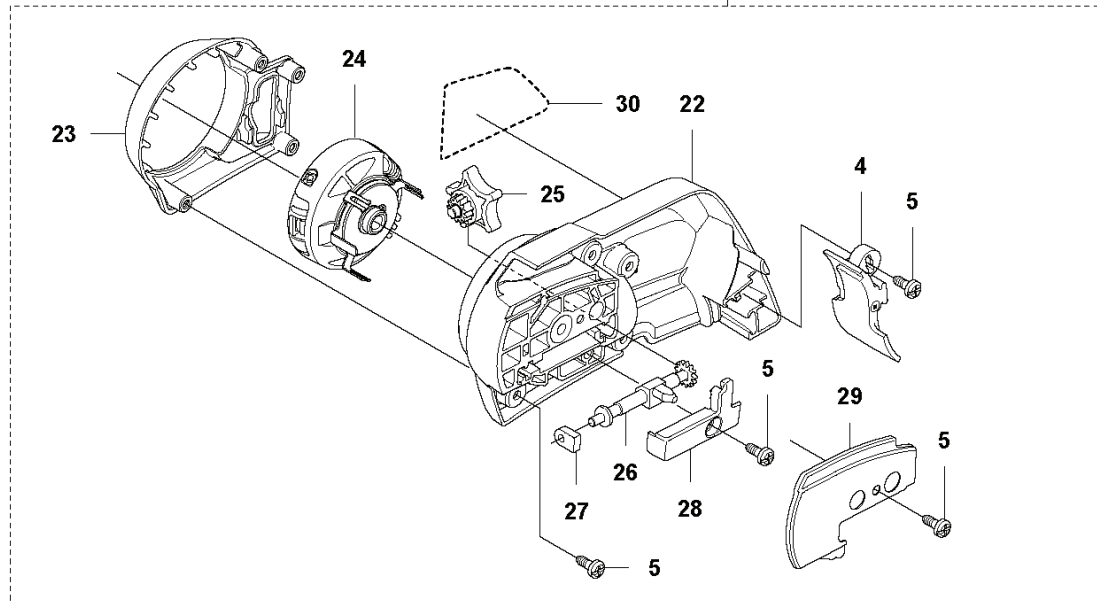

C 535i XP / 536 LiXP
CHAIN BRAKE

REF.	ART. NR	ARTIKELBESKRIVNING	ANMÄRKNING	KIT
1	576905603	KOPPLINGSKÅPA KPL	535i XP	1
2	576905701	KOPPLINGSKÅPA		1
3	505197301	MUTTER		1
4	577722101	SPÅNSPRUTSKYDD		1
5	503217072	SCREW CCRPANT		
6	501454102	MUTTER		1
7	537397001	SNÄCKSKRUV		1
8	740480702	O-RING		1
9	503230063	BRICKA		1
10	599724101	SNÄCKHJUL		1
11	505214501	KÅPA		1
12	576903901	KASTSKYDD		1
13	503893001	SCREW		2
14	577649801	VRIDEJÄDER		1
15	577549501	AXEL KPL		1
16	577272001	SPÄRR		1
17	576904601	FJÄDER		1
18	577365601	FÄSTE		1
19	503212813	SCREW CCRPANT		3
20	578228901	DEKAL		1
21	578914201	KOPPLINGSKÅPA KPL	330i	1
22	578790601	KOPPLINGSKÅPA		1
23	578779401	KÅPA		1
24	537347803	KNOPP		1
25	578776501	KEDJESPÄNNARE		1
26	537392902	CHAIN TENSION SCREW		1
27	525354301	LAGERHYLSA		1
28	504542801	TÄCKLOCK		1
29	578778201	SLITPLÅT		1
30	578915801	DEKAL		1