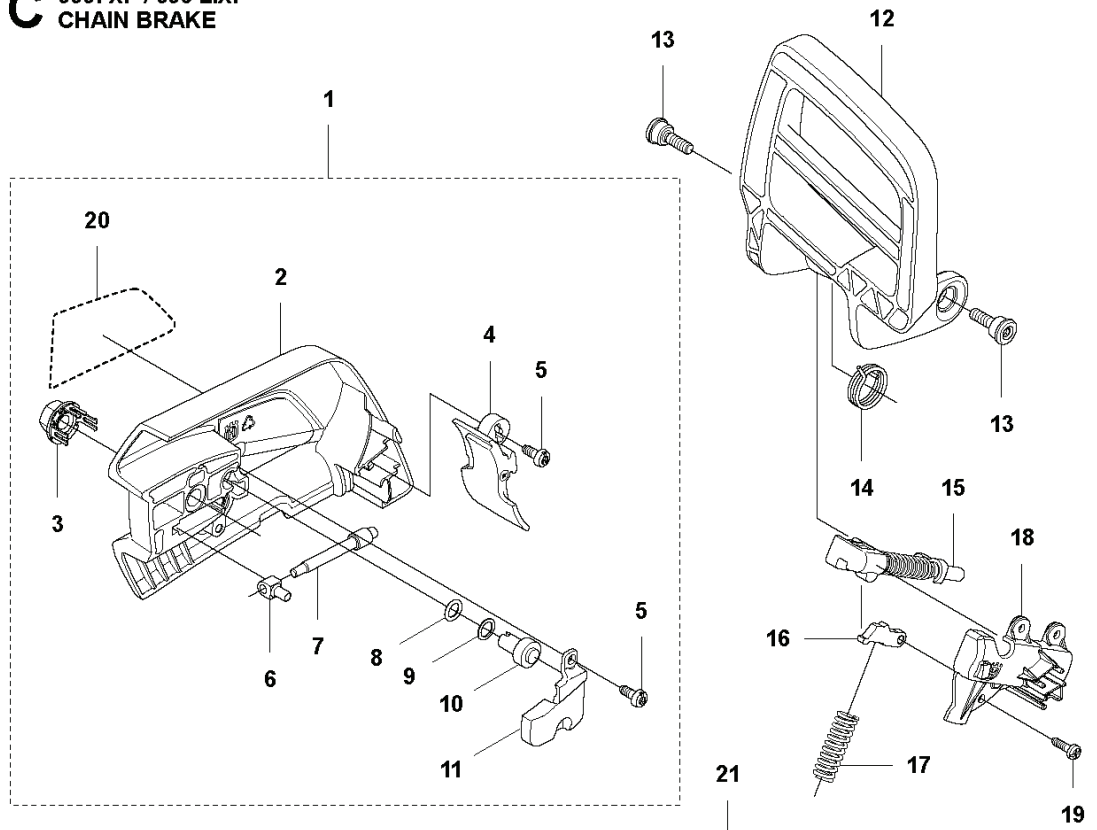

C 535i XP / 536 LiXP
CHAIN BRAKE

REF.	ART. NR	ARTIKELBESKRIVNING	ANMÄRKNING	KIT
1	576905603	KOPPLINGSKÅPA KPL	535i XP	1
2	576905701	KOPPLINGSKÅPA		1
3	505197301	MUTTER		1
4	577722101	SPÅNSPRUTSKYDD		1
5	503217072	SCREW CCRPANT		
6	501454102	MUTTER		1
7	537397001	SNÄCKSKRUV		1
8	740480702	O-RING		1
9	503230063	BRICKA		1
10	599724101	SNÄCKHJUL		1
11	505214501	KÅPA		1
12	576903901	KASTSKYDD		1
13	503893001	SCREW		2
14	577649801	VRIDEJÄDER		1
15	577549501	AXEL KPL		1
16	577272001	SPÄRR		1
17	576904601	FJÄDER		1
18	577365601	FÄSTE		1
19	503212813	SCREW CCRPANT		3
20	578228901	DEKAL		1
21	578914201	KOPPLINGSKÅPA KPL	330i	1
22	578790601	KOPPLINGSKÅPA		1
23	578779401	KÅPA		1
24	537347803	KNOPP		1
25	578776501	KEDJESPÄNNARE		1
26	537392902	CHAIN TENSION SCREW		1
27	525354301	LAGERHYLSA		1
28	504542801	TÄCKLOCK		1
29	578778201	SLITPLÅT		1
30	578915801	DEKAL		1