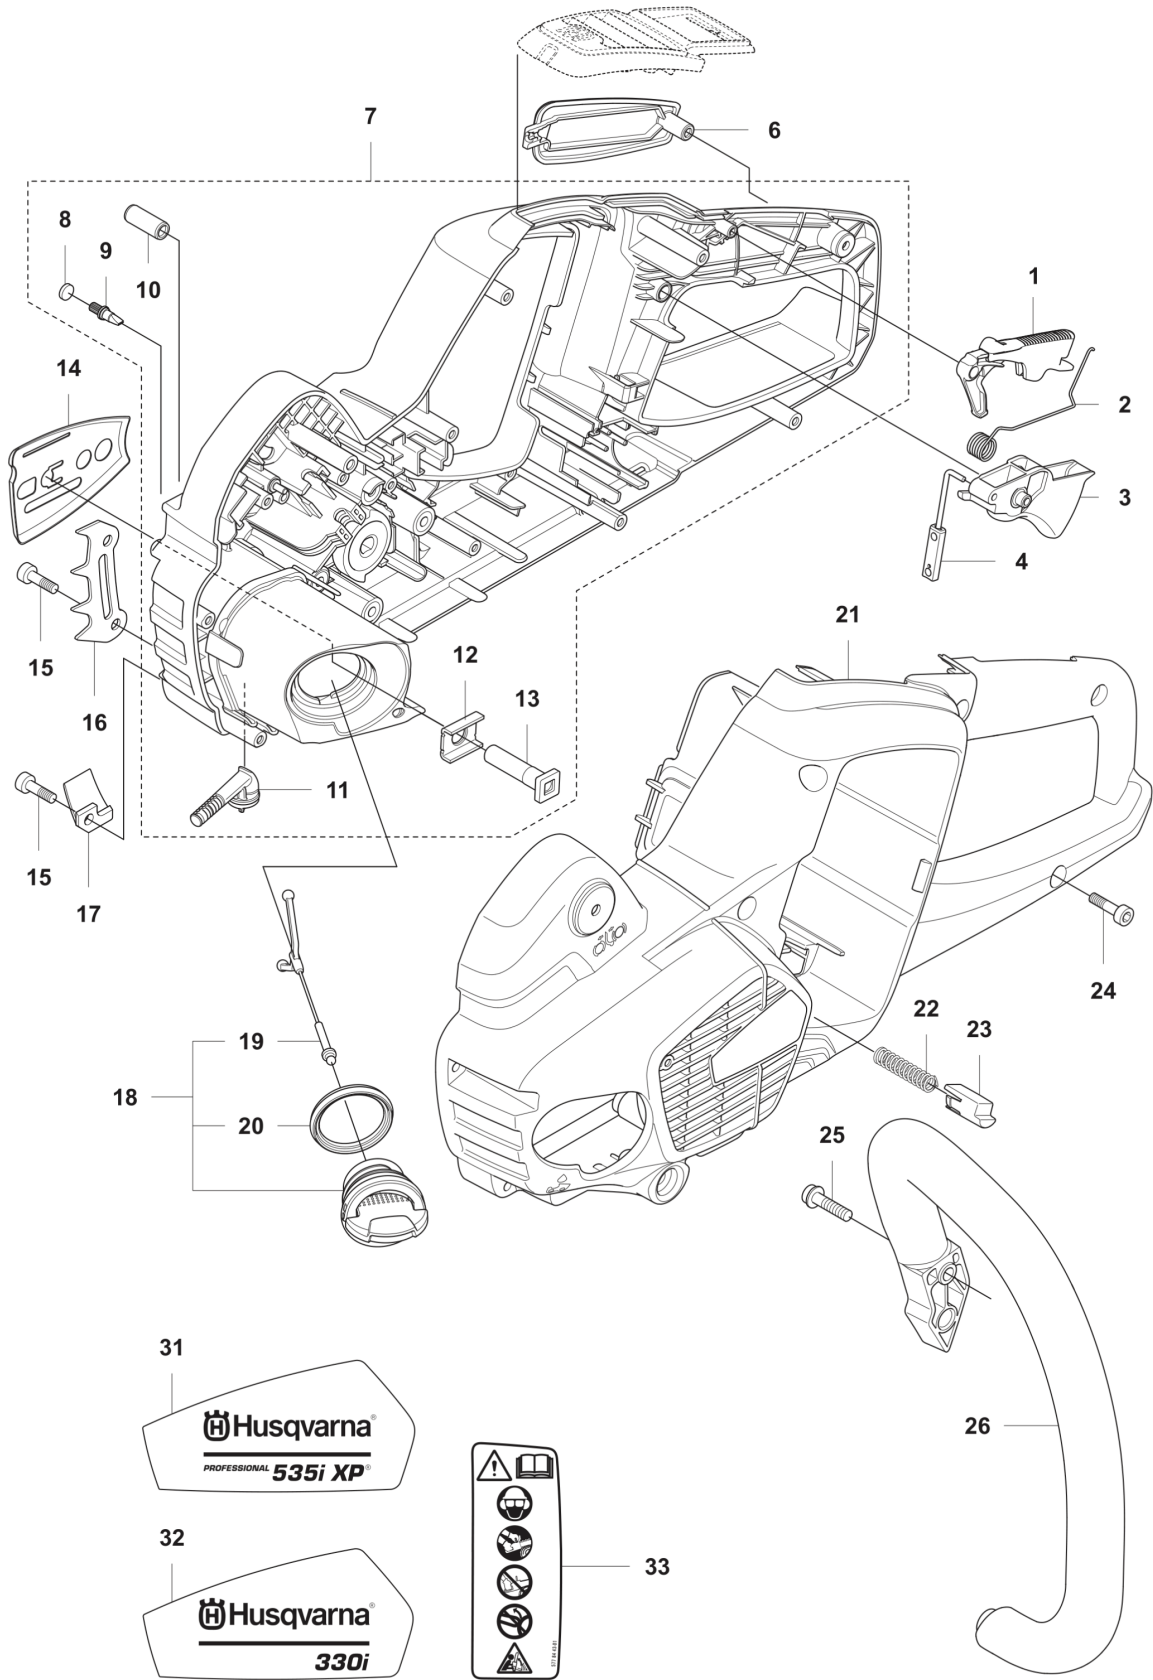

**RESERVDELSKATALOG**  
**: HUSQVARNA 535I XP®**

Reservdelslista

---

# RESERVDELSLISTA

**A** 535i XP / 330i  
CRANKCASE

REF.	ART. NR	ARTIKELBESKRIVNING	ANMÄRKNING	KIT
1	589273901	GASSPÄRR		1
2	544099901	FJÄDER		1
3	577312701	GASREGLAGE		1
4	577855101	THROTTLE ROD ASSY		1
6	577261901	HANDTAGSINLÄGG		1
7	581268402	VEVHUS KPL		1
8	537403501	FILTER		1
9	530026119	VENTIL		1
10	501623301	SPÄNNSTIFT		1
11	598749201	OLJESIL		1
12	576999701	FÖRSTYVNINGSPLÅT		1
13	503875401	SVÄRDSBULT		1
14	576901401	KEDJESTYRARE		1
15	503217416	SKRUV IH SCT	Only 1 for 330i	3
16	577286601	BARKSTÖD	Only for 535i XP	1
17	505288501	KEDJEFÅNGARE		1
18	522620001	TANKLOCK KPL		1
19	503578901	HÅLLARE		1
20	537215001	PACKNING		1
21	577063402	VEVHUS		1
22	585480001	FJÄDER		1
23	577996601	TRYCKKNAPP		1
24	503216674	SKRUV IH SCT		9
25	503218876	SKRUV IH SCT		2
26	577063501	HANDTAG FRÄMRE		1
31	578229003	DEKAL		1
32	578229004	DEKAL		1
33	577844301	DEKAL		1

**B** 535i XP / 330i  
CLUTCH

REF.	ART. NR	ARTIKELBESKRIVNING	ANMÄRKNING	KIT
1	735311200	SPÄRRING		1
2	577271501	BRICKA		1
3	594035201	KEDJEDREV	.325"mini - 7T	1
3	579534501	KEDJEDREV	1/4" - 8T	1
3	590087701	KEDJEDREV	3/8"mini - 6T	1
3	535557401	KEDJEDREV	1/4"mini - 9T - SP11G	1
4	540057901	PUMPKOLV		1
5	537154801	PUMPCYLINDER		1
6	577272501	OLJESLANG		1
7	579246901	FÄSTE		1
8	503212813	SCREW CCRPANT		2
9	580760601	DISTANS	Not needed with Clutch assy. 585 57 64-01	1

**D** 535i XP / 330i  
ELECTRIC, CONTROL UNIT GEN 2

---

REF.	ART. NR	ARTIKELBESKRIVNING	ANMÄRKNING	KIT
1	593896001	KONTAKTSATS		1
2	582050701	BRYTARE		1
3	582713301	KABLAGE KPL		1
4	586265201	MANÖVERDON		1
5	577827701	KABLAGE KPL		1
6	587327201	FÄSTE		1
7	503212813	SCREW CCRPANT		3
9	503202512	SKRUV IHSCM		1
10	577315802	MOTOR KPL	Complete with fan	1
11	581300901	FLÄKT		1
12	593813001	KOPPLING		1