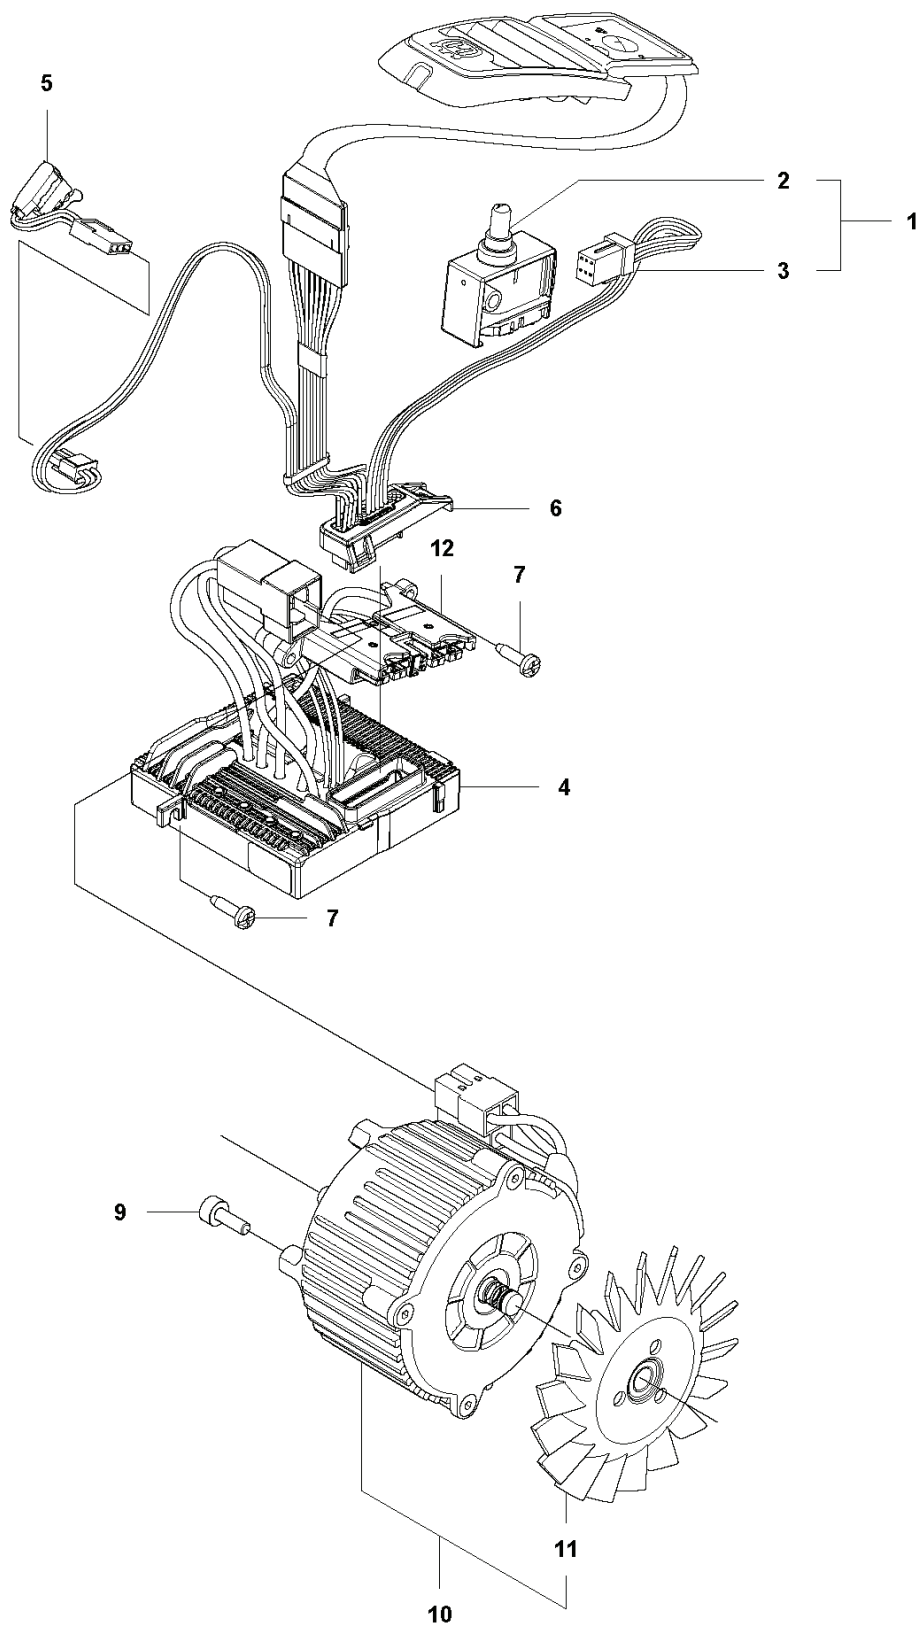

# RESERVDELSLISTA

**A** 535i XP / 330i  
CRANKCASE

REF.	ART. NR	ARTIKELBESKRIVNING	ANMÄRKNING	KIT
1	589273901	GASSPÄRR		1
2	544099901	FJÄDER		1
3	577312701	GASREGLAGE		1
4	577855101	THROTTLE ROD ASSY		1
6	577261901	HANDTAGSINLÄGG		1
7	581268402	VEVHUS KPL		1
8	537403501	FILTER		1
9	530026119	VENTIL		1
10	501623301	SPÄNNSTIFT		1
11	598749201	OLJESIL		1
12	576999701	FÖRSTYVNINGSPLÅT		1
13	503875401	SVÄRDSBULT		1
14	576901401	KEDJESTYRARE		1
15	503217416	SKRUV IH SCT	Only 1 for 330i	3
16	577286601	BARKSTÖD	Only for 535i XP	1
17	505288501	KEDJEFÅNGARE		1
18	522620001	TANKLOCK KPL		1
19	503578901	HÅLLARE		1
20	537215001	PACKNING		1
21	577063402	VEVHUS		1
22	585480001	FJÄDER		1
23	577996601	TRYCKKNAPP		1
24	503216674	SKRUV IH SCT		9
25	503218876	SKRUV IH SCT		2
26	577063501	HANDTAG FRÄMRE		1
31	578229003	DEKAL		1
32	578229004	DEKAL		1
33	577844301	DEKAL		1

**B** 535i XP / 330i  
CLUTCH

REF.	ART. NR	ARTIKELBESKRIVNING	ANMÄRKNING	KIT
1	735311200	SPÄRRING		1
2	577271501	BRICKA		1
3	594035201	KEDJEDREV	.325"mini - 7T	1
3	579534501	KEDJEDREV	1/4" - 8T	1
3	590087701	KEDJEDREV	3/8"mini - 6T	1
3	535557401	KEDJEDREV	1/4"mini - 9T - SP11G	1
4	540057901	PUMPKOLV		1
5	537154801	PUMPCYLINDER		1
6	577272501	OLJESLANG		1
7	579246901	FÄSTE		1
8	503212813	SCREW CCRPANT		2
9	580760601	DISTANS	Not needed with Clutch assy. 585 57 64-01	1

**D** 535i XP / 330i  
ELECTRIC, CONTROL UNIT GEN 2

---

REF.	ART. NR	ARTIKELBESKRIVNING	ANMÄRKNING	KIT
1	593896001	KONTAKTSATS		1
2	582050701	BRYTARE		1
3	582713301	KABLAGE KPL		1
4	586265201	MANÖVERDON		1
5	577827701	KABLAGE KPL		1
6	587327201	FÄSTE		1
7	503212813	SCREW CCRPANT		3
9	503202512	SKRUV IHSCM		1
10	577315802	MOTOR KPL	Complete with fan	1
11	581300901	FLÄKT		1
12	593813001	KOPPLING		1