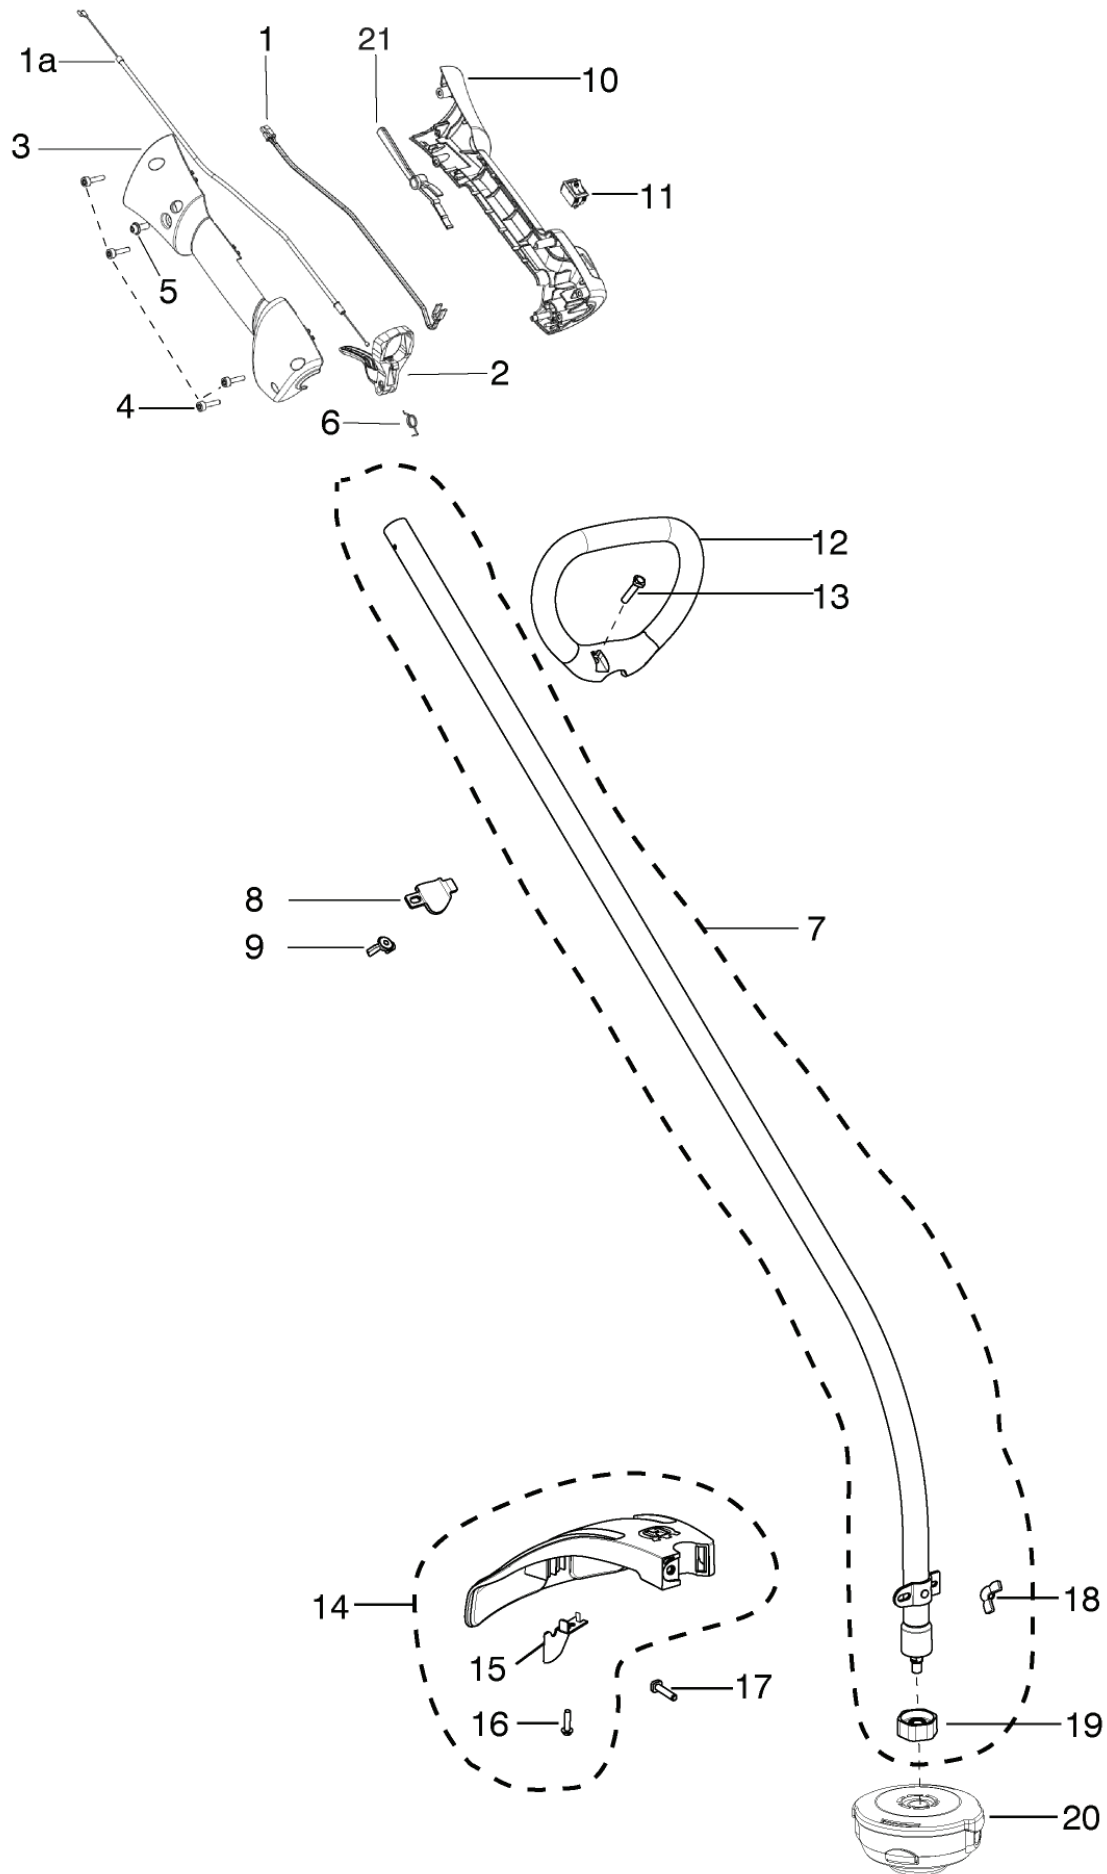

RESERVDELSKATALOG

: HUSQVARNA 129C

Reservdelslista

RESERVDELSLISTA

REF.	ART. NR	ARTIKELBESKRIVNING	ANMÄRKNING	KIT
1	537213209	KNOPP		1
2	524853801	FILTERLOCK		1
3	574242701	LUFTFILTER		1
4	574162304	TANKLOCK KPL		1
5	545008094	SATS		1
6	731231401	MUTTER (HEXAGON)		1
7	574444001	SCREW ITXSCT		1
8	585644901	SKYDD		1
9	525755104	SKRUV ITXSCFM		1
10	584993801	KOPPLINGSKÅPA KPL		1
11	578426601	KOPPLINGSTRUMMA KPL		1
12	524853701	CHOKEKNAPP		1
13	580294001	STARTAPPARAT KPL		1
14	545112801	SCREW		1
15	545008079	KIT-ROPE		1
16	575489501	STARHANDTAG		1
17	573925801	SCREW ITXSCT		1
18	525755101	SKRUV ITXSCFM		1
19	545008096	SATS		1
20	585530301	LINHJUL		1
21	545008087	FJÄDER		1
22	579366201	REMSKIVA		1
23	578465101	FJÄDER		1
24	574603901	BRÄNSLEFILTER		1
24	530058783	KOPPLINGSTRUMMA		1

REF.	ART. NR	ARTIKELBESKRIVNING	ANMÄRKNING	KIT
1	574489003	SPIJÄLL KPL		1
1	584994001	KORTSLUTNINGSKABEL		1
2	574355301	UTLÖSARE		1
3	545223001	SPIJÄLL		1
4	574444001	SCREW ITXSCT		1
5	584294001	SKRUV ITXPANT		1
6	530016454	RETURN SPRING		1
7	580446609	SATS	For North America sold units	1
7	580446613	SATS	For units not sold in North America	1
8	530059185	ÖVERFALL		1
9	530016152	VINGMUTTER		1
10	545223201	HUS		1
11	545049309	SWITCH MOMENTARY		1
12	545042202	HANDTAG		1
13	530015820	SCREW		1
14	580446610	SERVICE KIT		1
15	530052287	KNIV		1
16	584410001	SCREW		1
17	530015820	SCREW		1
18	530015197	MUTTER		1
19	545017403	KOPP		1
20	537338305	TRIMMERHUVUD		1
21	574355401	SPIJÄLL		1
24	580446611	SATS		1
25	584268701	GASHANDTAG KPL		1