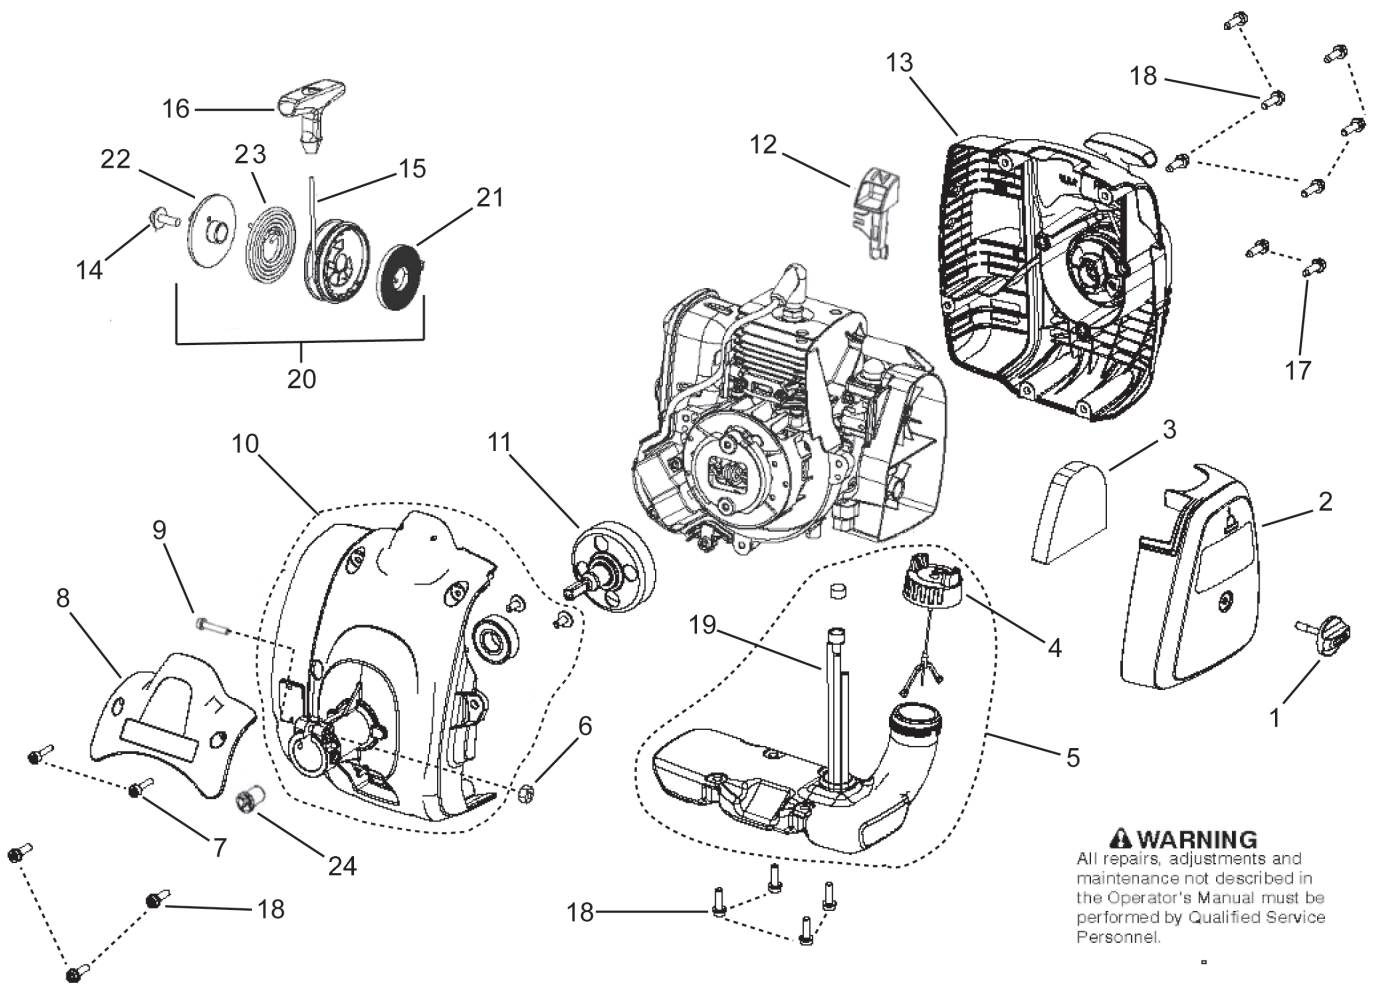

RESERVDELSKATALOG

: HUSQVARNA 129C

Reservdelslista

RESERVDELSLISTA

REF.	ART. NR	ARTIKELBESKRIVNING	ANMÄRKNING	KIT
1	537213209	KNOPP		1
2	524853801	FILTERLOCK		1
3	574242701	LUFTFILTER		1
4	574162304	TANKLOCK KPL		1
5	545008094	SATS		1
6	731231401	MUTTER (HEXAGON)		1
7	574444001	SCREW ITXSCT		1
8	585644901	SKYDD		1
9	525755104	SKRUV ITXSCFM		1
10	584993801	KOPPLINGSKÅPA KPL		1
11	578426601	KOPPLINGSTRUMMA KPL		1
12	524853701	CHOKEKNAPP		1
13	580294001	STARTAPPARAT KPL		1
14	545112801	SCREW		1
15	545008079	KIT-ROPE		1
16	575489501	STARHANDTAG		1
17	573925801	SCREW ITXSCT		1
18	525755101	SKRUV ITXSCFM		1
19	545008096	SATS		1
20	585530301	LINHJUL		1
21	545008087	FJÄDER		1
22	579366201	REMSKIVA		1
23	578465101	FJÄDER		1
24	574603901	BRÄNSLEFILTER		1
24	530058783	KOPPLINGSTRUMMA		1

REF.	ART. NR	ARTIKELBESKRIVNING	ANMÄRKNING	KIT
1	574489003	SPIJÄLL KPL		1
1	584994001	KORTSLUTNINGSKABEL		1
2	574355301	UTLÖSARE		1
3	545223001	SPIJÄLL		1
4	574444001	SCREW ITXSCT		1
5	584294001	SKRUV ITXPANT		1
6	530016454	RETURN SPRING		1
7	580446609	SATS	For North America sold units	1
7	580446613	SATS	For units not sold in North America	1
8	530059185	ÖVERFALL		1
9	530016152	VINGMUTTER		1
10	545223201	HUS		1
11	545049309	SWITCH MOMENTARY		1
12	545042202	HANDTAG		1
13	530015820	SCREW		1
14	580446610	SERVICE KIT		1
15	530052287	KNIV		1
16	584410001	SCREW		1
17	530015820	SCREW		1
18	530015197	MUTTER		1
19	545017403	KOPP		1
20	537338305	TRIMMERHUVUD		1
21	574355401	SPIJÄLL		1
24	580446611	SATS		1
25	584268701	GASHANDTAG KPL		1