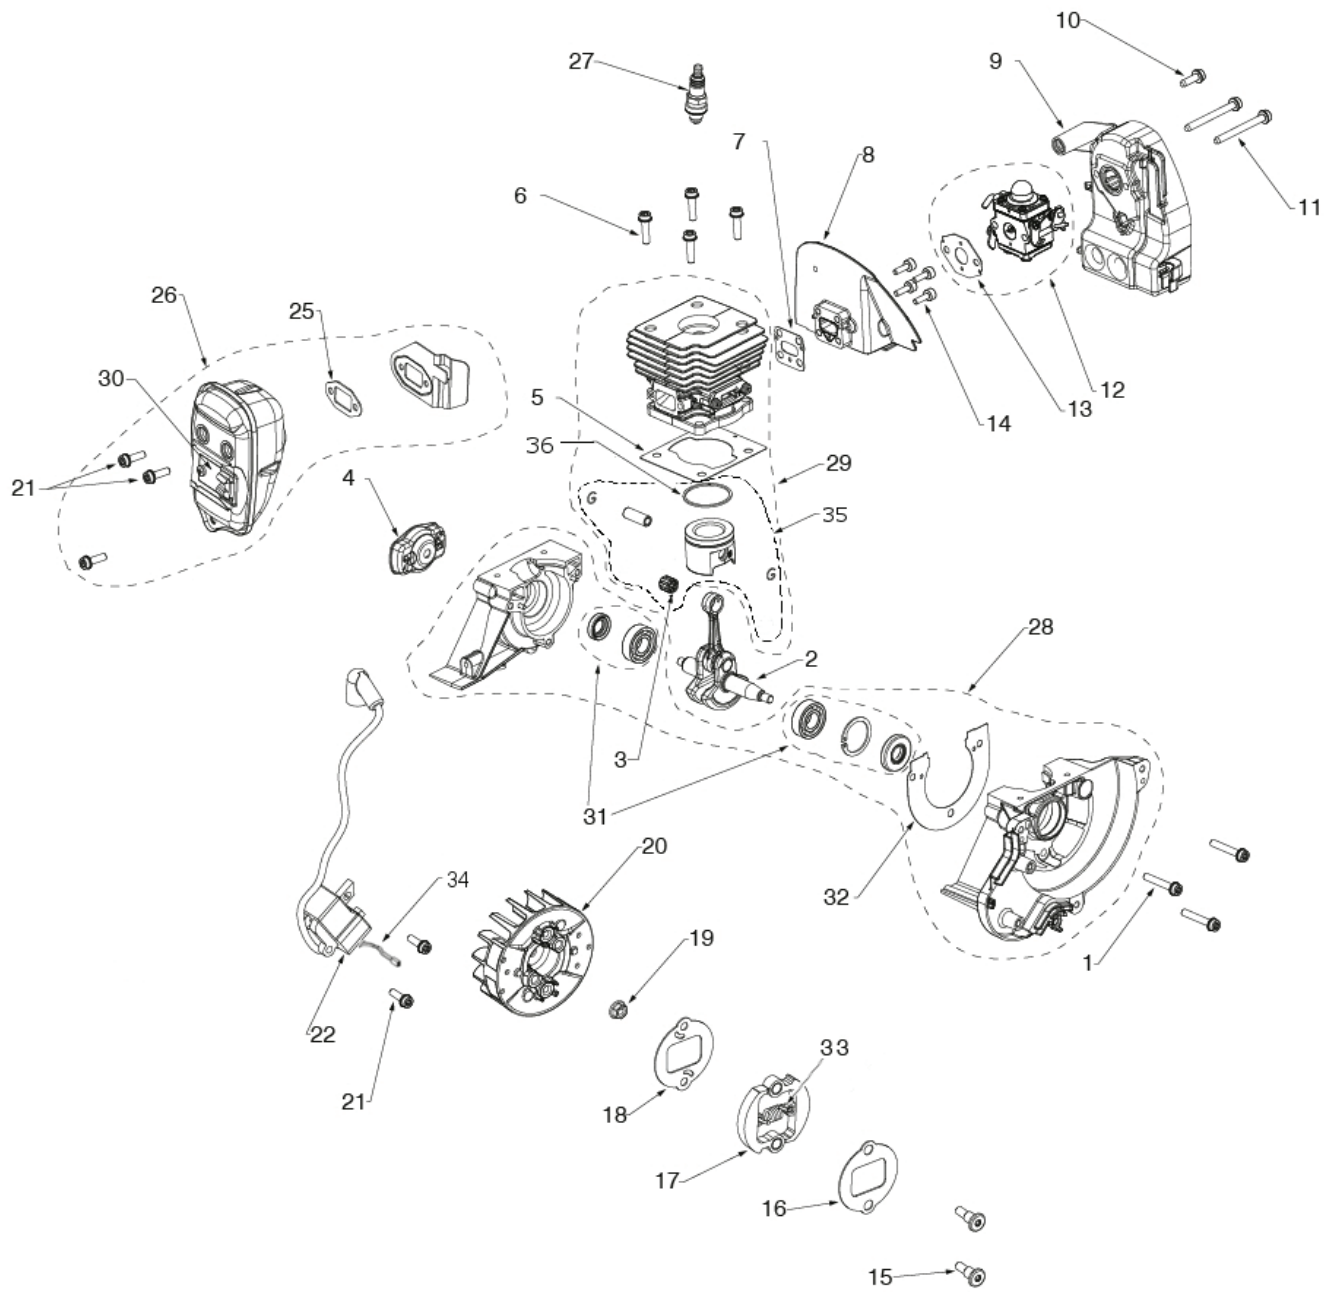

RESERVDELSKATALOG

: HUSQVARNA 129C

Reservdelslista

RESERVDELSLISTA

REF.	ART. NR	ARTIKELBESKRIVNING	ANMÄRKNING	KIT
1	537213209	KNOPP		1
2	524853801	FILTERLOCK		1
3	574242701	LUFTFILTER		1
4	574162304	TANKLOCK KPL		1
5	545008094	SATS		1
6	731231401	MUTTER (HEXAGON)		1
7	574444001	SCREW ITXSCT		1
8	585644901	SKYDD		1
9	525755104	SKRUV ITXSCFM		1
10	584993801	KOPPLINGSKÅPA KPL		1
11	578426601	KOPPLINGSTRUMMA KPL		1
12	524853701	CHOKEKNAPP		1
13	580294001	STARTAPPARAT KPL		1
14	545112801	SCREW		1
15	545008079	KIT-ROPE		1
16	575489501	STARHANDTAG		1
17	573925801	SCREW ITXSCT		1
18	525755101	SKRUV ITXSCFM		1
19	545008096	SATS		1
20	585530301	LINHJUL		1
21	545008087	FJÄDER		1
22	579366201	REMSKIVA		1
23	578465101	FJÄDER		1
24	574603901	BRÄNSLEFILTER		1
24	530058783	KOPPLINGSTRUMMA		1

REF.	ART. NR	ARTIKELBESKRIVNING	ANMÄRKNING	KIT
1	574489003	SPIJÄLL KPL		1
1	584994001	KORTSLUTNINGSKABEL		1
2	574355301	UTLÖSARE		1
3	545223001	SPIJÄLL		1
4	574444001	SCREW ITXSCT		1
5	584294001	SKRUV ITXPANT		1
6	530016454	RETURN SPRING		1
7	580446609	SATS	For North America sold units	1
7	580446613	SATS	For units not sold in North America	1
8	530059185	ÖVERFALL		1
9	530016152	VINGMUTTER		1
10	545223201	HUS		1
11	545049309	SWITCH MOMENTARY		1
12	545042202	HANDTAG		1
13	530015820	SCREW		1
14	580446610	SERVICE KIT		1
15	530052287	KNIV		1
16	584410001	SCREW		1
17	530015820	SCREW		1
18	530015197	MUTTER		1
19	545017403	KOPP		1
20	537338305	TRIMMERHUVUD		1
21	574355401	SPIJÄLL		1
24	580446611	SATS		1
25	584268701	GASHANDTAG KPL		1